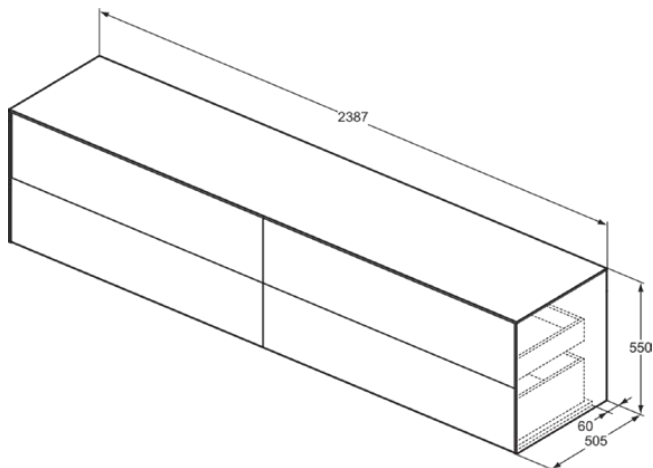

CONCA

T4338Y1

CONCA | Waschtisch-Unterschrank 2387x505x540 mm in weiß matt lackiert, 4 Schubladen | Vollauszug, Push-to-open, SoftClosing, Vormontiert, Nachhaltig gewonnenes Holz, Echtholz furnier

Bild & Zeichnung

Allgemeine Informationen

| | |
|------------------------|----------------------------|
| Produktkategorie: | Möbel |
| Produktart: | Waschtisch-Unterschrank |
| Marke: | Ideal Standard |
| Kollektion: | CONCA |
| Designer: | Palomba Serafini Associati |
| Colour: | Y1 - Weiß Matt Lackiert |
| Oberflächenveredelung: | Matt |
| Höhe (mm): | 540 |
| Breite (mm): | 2387 |
| Ausladung (mm): | 505 |
| Befestigungsart: | Befestigungsset |
| Nettogewicht (kg): | 110.00 |
| EAN Code: | 8014140464990 |

CONCA

T4338Y1

CONCA | Waschtisch-Unterschrank 2387x505x540 mm in weiß matt lackiert, 4 Schubladen | Vollauszug, Push-to-open, SoftClosing, Vormontiert, Nachhaltig gewonnenes Holz, Echtholz furnier

Produktspezifikationen