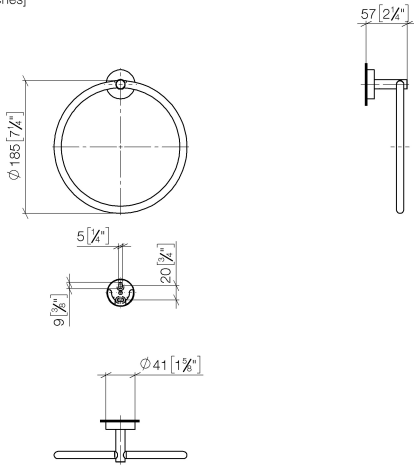

Handtuchring rund - Chrom

LISSÉ

83 200 979

- Breite 185 mm
- Rosette Ø 40 mm
- Ausladung 55 mm

Passt zu: LISSÉ, META

	Chrom	83 200 979-00
	Platin gebürstet	83 200 979-06
	Dark Chrome	83 200 979-19
	Light Gold	83 200 979-26
	Light Gold gebürstet	83 200 979-27
	Schwarz matt	83 200 979-33
	Bronze gebürstet	83 200 979-42
	Champagne gebürstet (22kt Gold)	83 200 979-46
	Champagne (22kt Gold)	83 200 979-47
	Chrom gebürstet	83 200 979-93
	Dark Platinum gebürstet	83 200 979-99

83 200 979

mm [inches]

Produktversion ab 7/1/2023

Ersatzteile für die
anderen
Oberflächenvarianten
finden Sie hier: Platin
gebürstet

Handtuchring rund - Chrom

LISSE

83 200 979

Ersatzteilstückliste

Produktversion ab 7/1/2023

Nr.	Artikelnummer	Benennung	Verbaumenge	Lieferzeit
	08 18 80 500-00	Halter 185 x 185 x 10 mm - Chrom	11	10