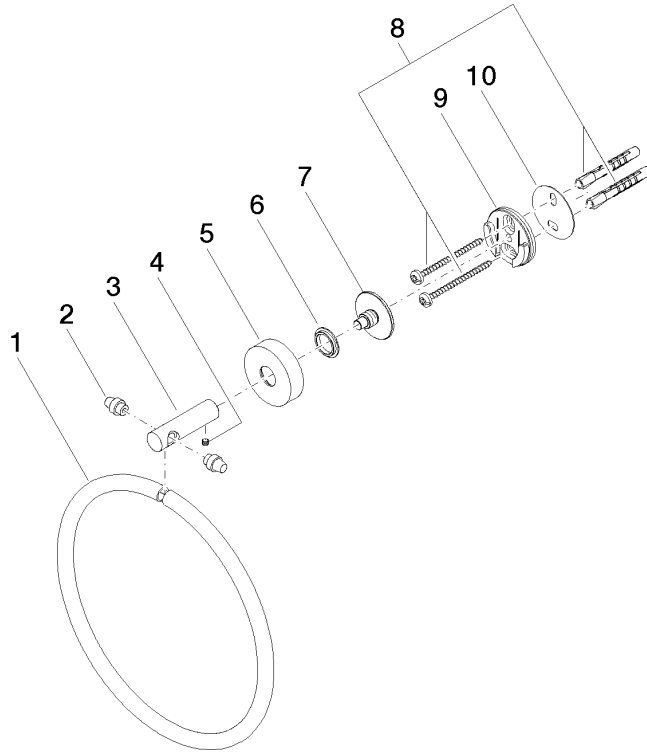

Handtuchring rund - Chrom

LISSÉ

83 200 979

- Breite 185 mm
- Rosette Ø 40 mm
- Ausladung 55 mm

Passt zu: LISSÉ, META

	Chrom	83 200 979-00
	Platin gebürstet	83 200 979-06
	Dark Chrome	83 200 979-19
	Light Gold	83 200 979-26
	Light Gold gebürstet	83 200 979-27
	Schwarz matt	83 200 979-33
	Bronze gebürstet	83 200 979-42
	Champagne gebürstet (22kt Gold)	83 200 979-46
	Champagne (22kt Gold)	83 200 979-47
	Chrom gebürstet	83 200 979-93
	Dark Platinum gebürstet	83 200 979-99

83 200 979

mm [inches]

Produktversion ab 7/1/2023

Ersatzteile für die
anderen
Oberflächenvarianten
finden Sie hier: Platin
gebürstet

Handtuchring rund - Chrom

LISSE

83 200 979

Ersatzteilstückliste

Produktversion ab 7/1/2023

Nr.	Artikelnummer	Benennung	Verbaumenge	Lieferzeit
	08 18 80 500-00	Halter 185 x 185 x 10 mm - Chrom	11	10