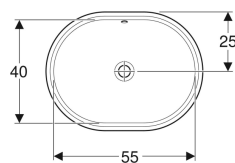

### Verwendungszwecke

- Zur Montage in Waschtischplatten von unten

### Eigenschaften

- Elliptisch

### Technische Daten

Werkstoff

Sanitärkeramik

- Schablone

Art.-Nr.	Farbe / Oberfläche	Hahnloch	Überlauf	B	H	T	VE1
500.757.00.2 *	weiß / KeraTect / Unterseite: glasiert	ohne	sichtbar	62.5 cm	18 cm	49 cm	1 St.