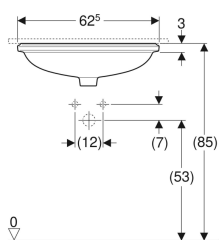

### Verwendungszwecke

- Zur Montage in Waschtischplatten von unten

### Technische Daten

Werkstoff

Sanitärkeramik

- Schablone

Art.-Nr.	Farbe / Oberfläche	Hahnloch	Überlauf	B	H	T	VE1
500.757.00.2 *	weiß / KeraTect / Unterseite: glasiert	ohne	sichtbar	62.5 cm	18 cm	49 cm	1 St.