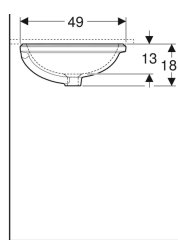

### Verwendungszwecke

- Zur Montage in Waschtischplatten von unten

### Eigenschaften

- Elliptisch

### Technische Daten

Werkstoff

Sanitärkeramik

- Schablone

Art.-Nr.	Farbe / Oberfläche	Hahnloch	Überlauf	B	H	T	VE1
500.757.00.2 *	weiß / KeraTect / Unterseite: glasiert	ohne	sichtbar	62.5 cm	18 cm	49 cm	1 St.