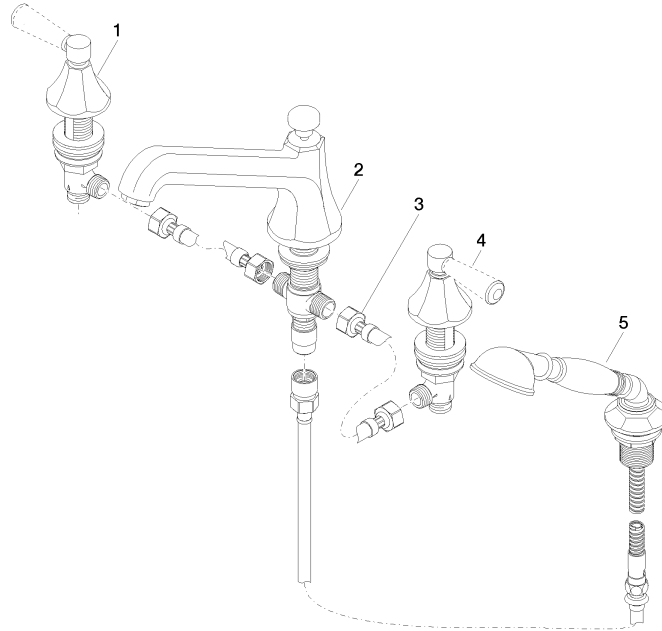

MADISON Wannen-Vierlochbatterie für Wannenrand- bzw.
Fliesenrandmontage - Chrom

MADISON

27 502 370

MADISON Wannen-Vierlochbatterie für Wannenrand- bzw.
Fliesenrandmontage - Chrom

MADISON

27 502 370

27 502 370
mm [inches]
1:10

Durchflussdiagramm

Zertifikate

LGA_8

Belgaqua_21-380-2

MADISON Wannen-Vierlochbatterie für Wannenrand- bzw.
Fliesenrandmontage - Chrom

MADISON

27 502 370

Ersatzteilstückliste

Nr.	Artikelnummer	Benennung	Verbaumenge	Lieferzeit
	20 000 370-00	MADISON Seitenventil rechtsschließend kalt - Chrom	6	-
	Ersatzteil nicht mehr Verfügbar, bitte wählen Sie einen der folgenden Artikel			
	27502370-00	MADISON Wannen-Vierlochbatterie für Wannenrand- bzw. Fliesenrandmontage - Chrom		
	27703360-00	MADISON Schlauchbrausegarnitur für Wannenrand- bzw. Fliesenrandmontage - Chrom		