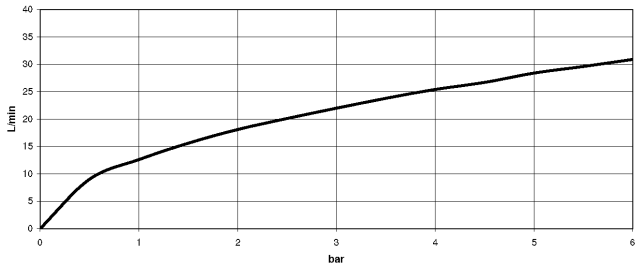

Durchflussdiagramm

Zertifikate

LGA_8

Belgaqua_21-380-2