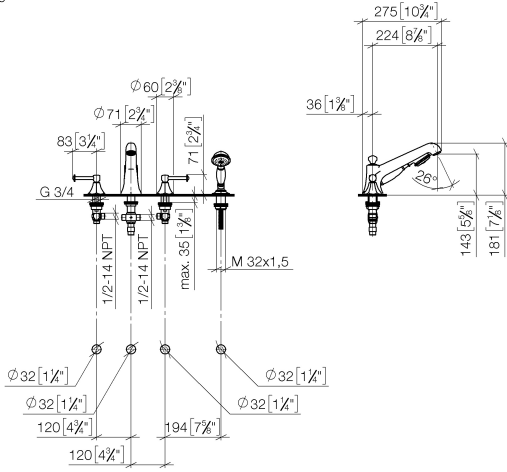

MADISON Wannen-Vierlochbatterie für Wannenrand- bzw.
Fliesenrandmontage - Chrom

MADISON

27 502 370

MADISON Wannen-Vierlochbatterie für Wannenrand- bzw.
Fliesenrandmontage - Chrom

MADISON

27 502 370

27 502 370
mm [inches]
1:10

Durchflussdiagramm

Zertifikate

LGA_8

Belgaqua_21-380-2

MADISON Wannen-Vierlochbatterie für Wannenrand- bzw.
Fliesenrandmontage - Chrom

MADISON

27 502 370

Ersatzteilstückliste

Nr.	Artikelnummer	Benennung	Verbaumenge	Lieferzeit
	20 000 370-00	MADISON Seitenventil rechtsschließend kalt - Chrom	6	-
	Ersatzteil nicht mehr Verfügbar, bitte wählen Sie einen der folgenden Artikel			
	27502370-00	MADISON Wannen-Vierlochbatterie für Wannenrand- bzw. Fliesenrandmontage - Chrom		
	27703360-00	MADISON Schlauchbrausegarnitur für Wannenrand- bzw. Fliesenrandmontage - Chrom		