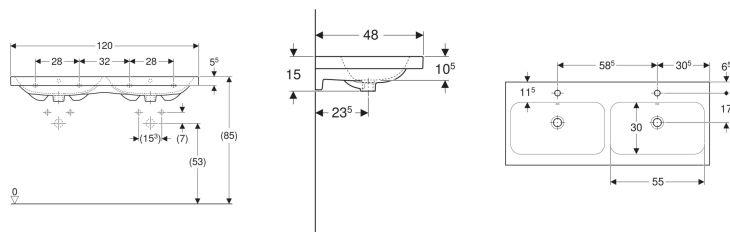

Geberit iCon Light Doppelwaschtisch

Beispielbild

Eigenschaften

- Unterbaufähig

Technische Daten

Werkstoff

Sanitärkeramik

Art.-Nr.	Farbe / Oberfläche	Hahnloch	Überlauf	B	Breite Unterschrank	H	T	VE1
501.838.00.6 *	weiß / KeraTect	mittig	ohne	120 cm	118.4 cm	15 cm	48 cm	1 St.

* Auftragsbezogene Produktion

Zubehör

- Geberit Tauchrohrgeruchsverschluss für Waschbecken, Abgang horizontal
- Geberit Waschbeckenablauf Raumsparmodell, schmale Ausführung, mit Außenventilstopfen mit Druckbetätigung
- Geberit Waschbeckenablauf Raumsparmodell, schmale Ausführung, mit Außenventilstopfen mit Hebelbetätigung
- Geberit Waschbeckenablauf Raumsparmodell, schmale Ausführung, mit freiem Auslauf und Ventilabdeckung
- Geberit Drehbetätigung mit Kabelzug
- Geberit Tauchrohrsiphon für Waschbecken, Anschluss BSP, Abgang horizontal oder vertikal
- Befestigungsset für Geberit Waschtische

- Für die Installation des Waschtisches mit Unterschrank wird ein Geberit Waschbeckenanschluss, Raumsparmodell benötigt. Siehe Sortimentsübersicht – Geberit iCon Waschbeckenanschlüsse Raumsparmodell oder Onlinekatalog, Zubehör Waschtische