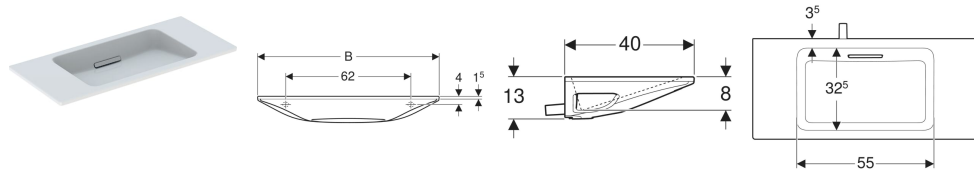

Geberit ONE Waschtisch schwebendes Design, Abgang horizontal, verkürzte Ausladung

Beispielbild

Eigenschaften

- Schmäler Rand
- Verkürzte Ausladung
- UP-Geruchsverschluss
- Schwebendes Design

- Abgang horizontal
- Freier Auslauf
- Entspricht den Empfehlungen der KRINKO

Technische Daten

Werkstoff | Sanitärkeramik

Lieferumfang

- Waschtisch
- Ablaufblende mit Kammeinsatz, magnetische Befestigung

Zusätzlich zu bestellen

- Montageelement für Geberit ONE Waschtisch

Art.-Nr.	Farbe / Oberfläche	Hahnloch	Überlauf	B	H	T	VE1
500.392.01.3	Waschtisch: weiß / KeraTect Blende: weiß glänzend	ohne	ohne	120 cm	13 cm	40 cm	1 St.

- Bei den Geberit ONE Waschtischen schwebendes Design ist ein Anstauen des Wassers im Becken nicht möglich