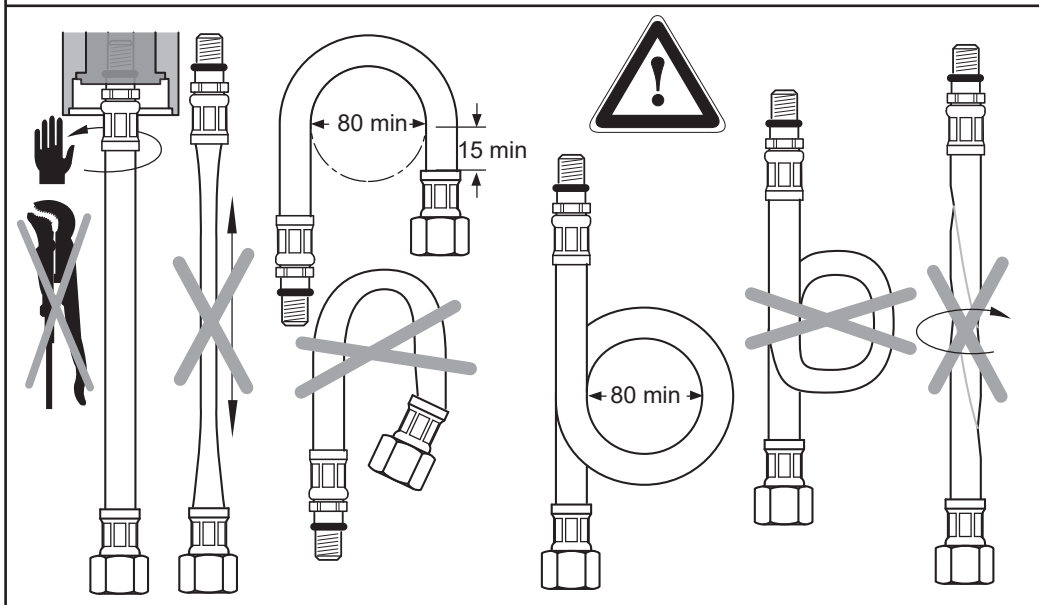

P bar	0,5	MAX. 10		5		Q (3 bar)
	T °C		MAX. 80		65		l/min
					55		11