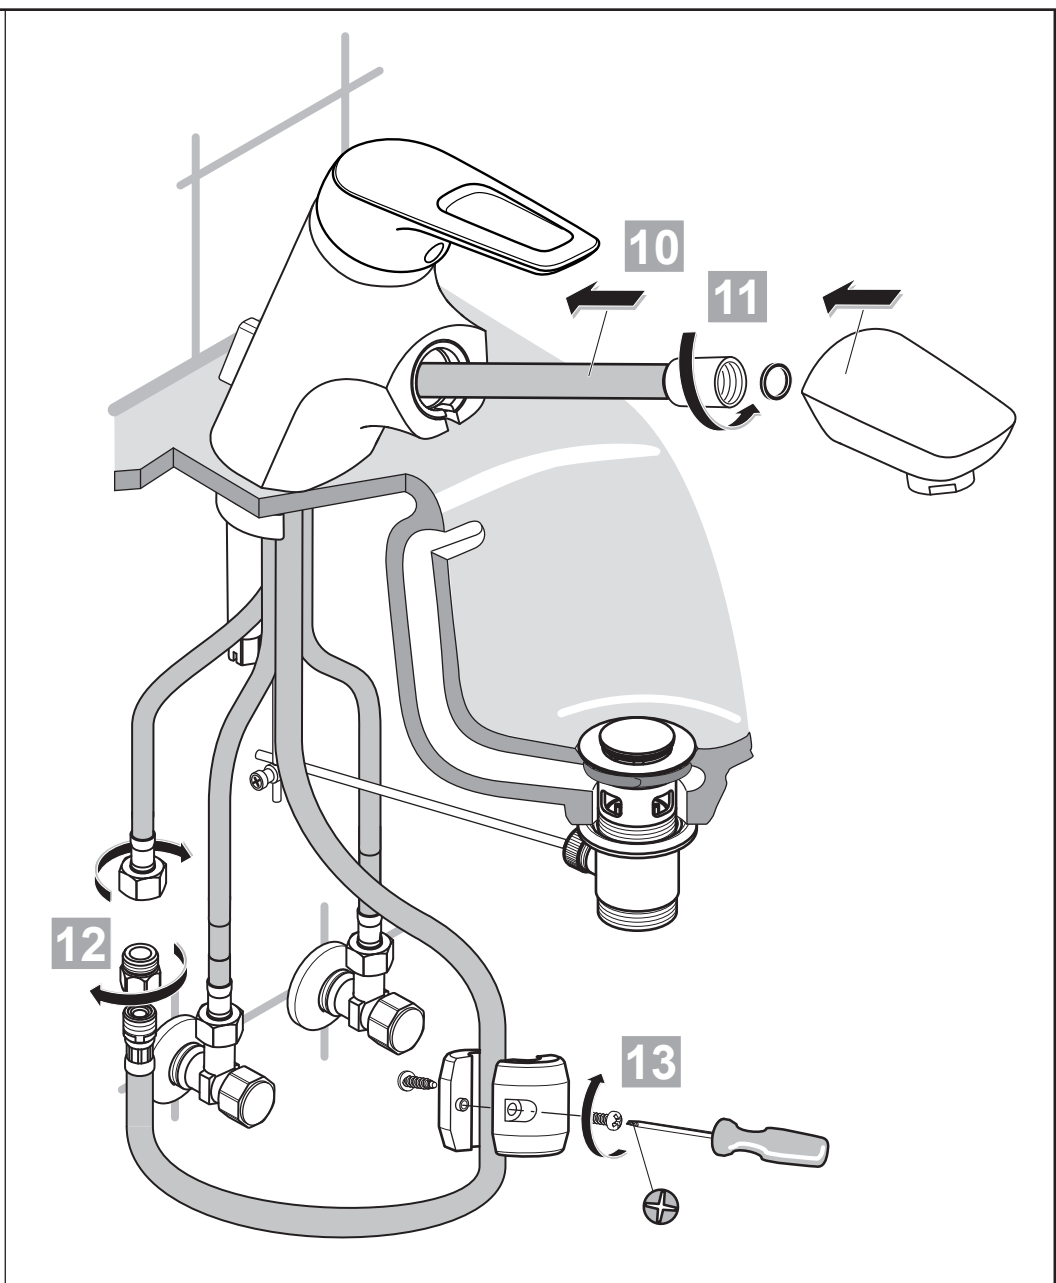

P bar	0,5	MAX. 10		5		Q (3 bar)
	T °C		MAX. 80		65		l/min
					55		11