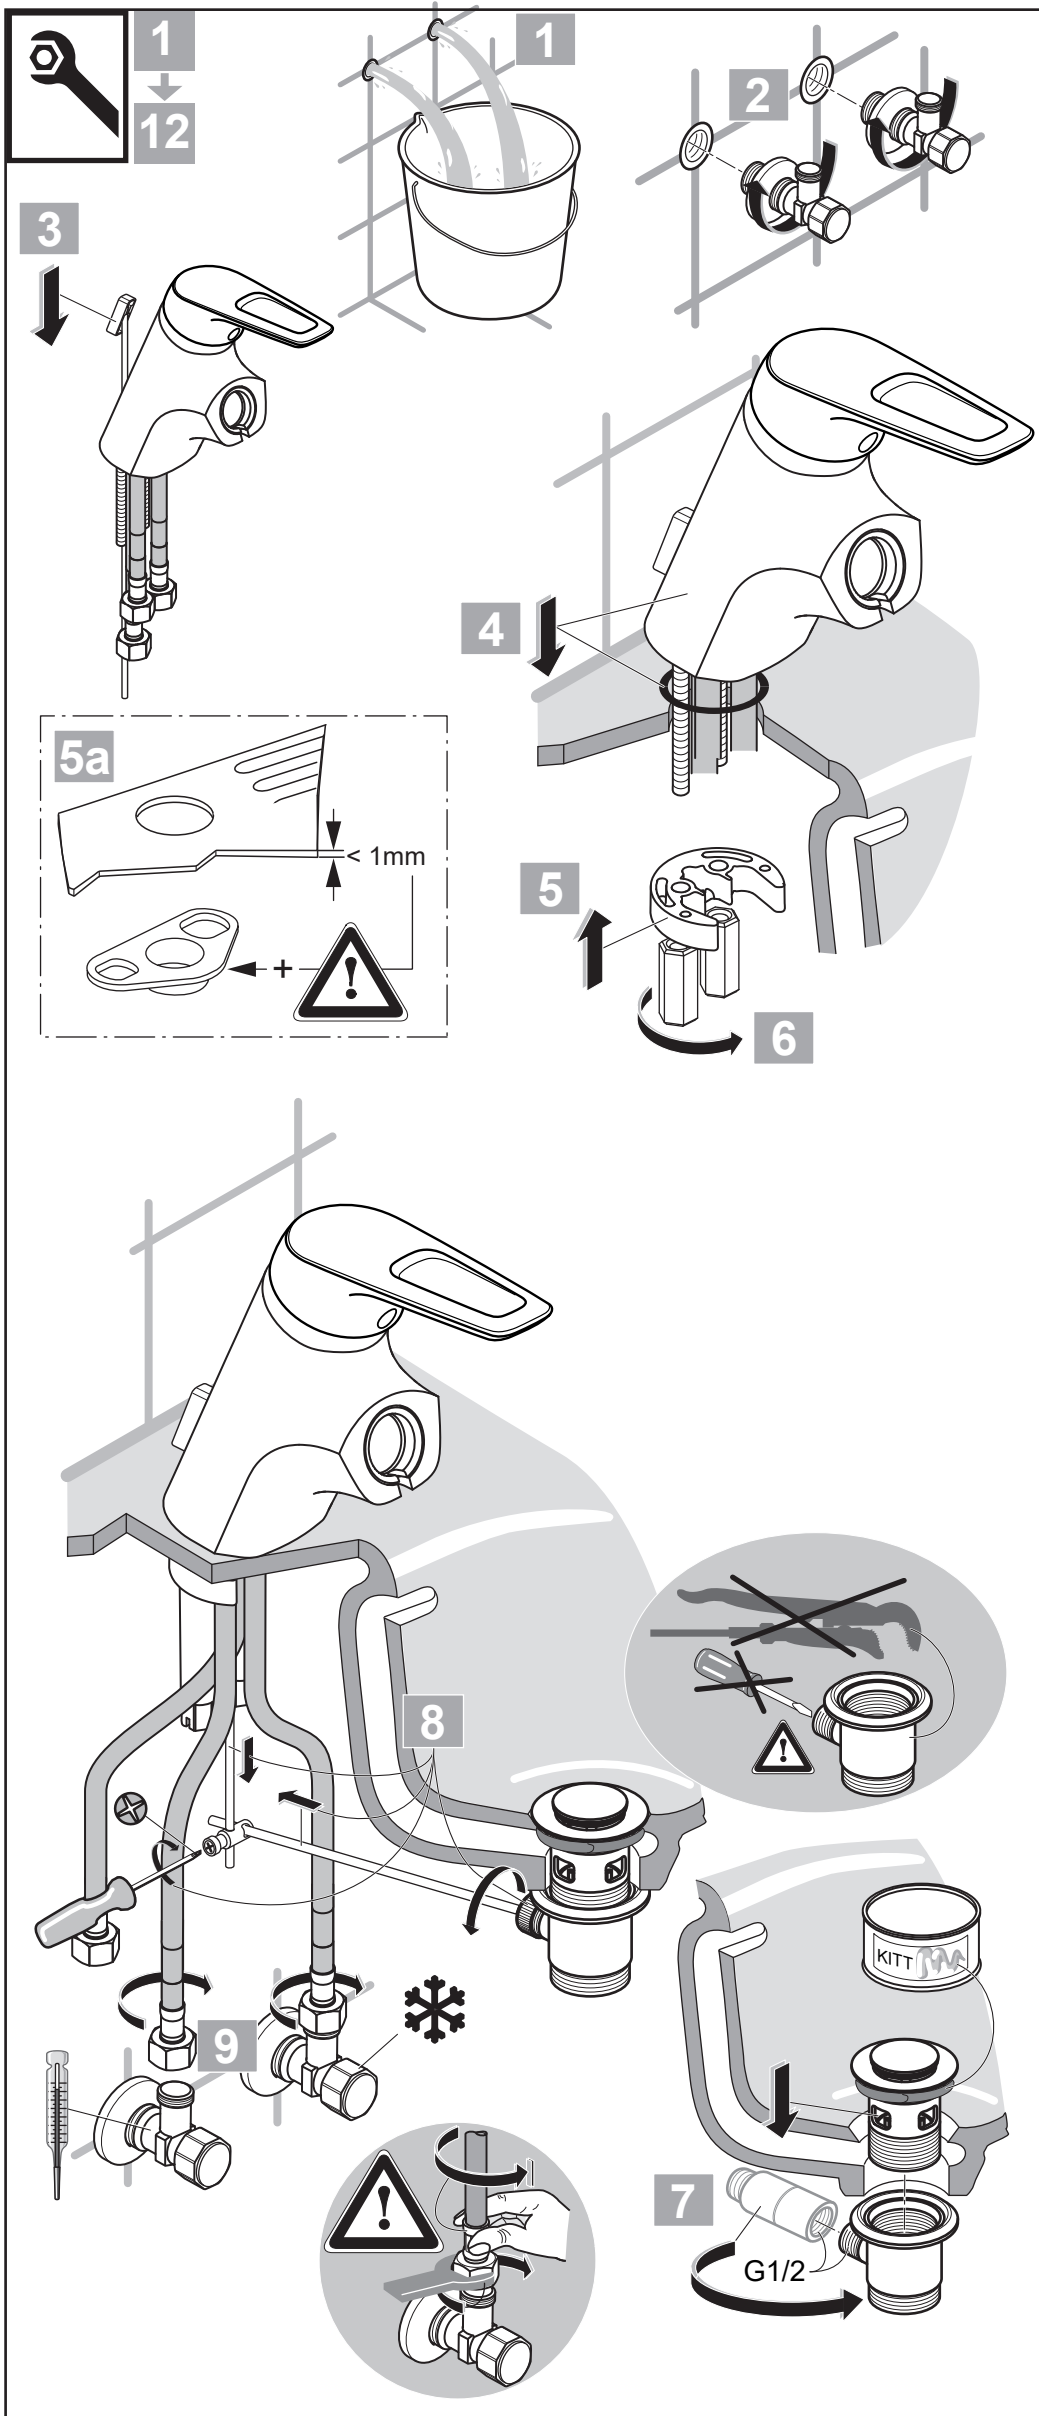

P bar	0,5	MAX. 10		5		Q (3 bar)
	T °C		MAX. 80		65		l/min
					55		11