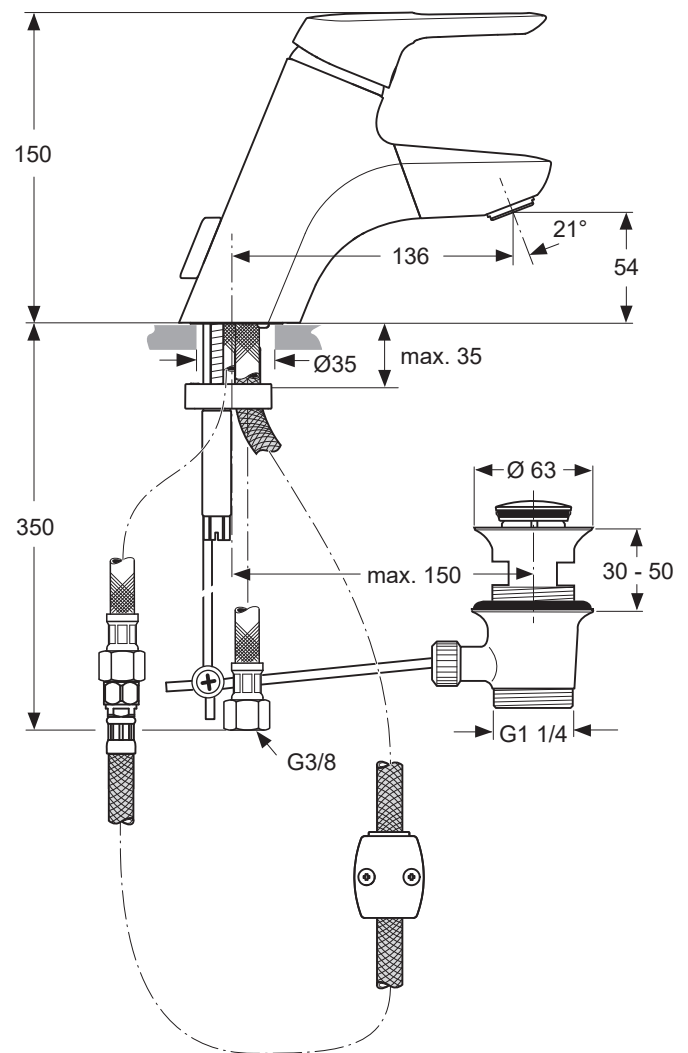

Pos.	Part No.		Part No.
1	A 963 313 AA	9	A 960 932 AA
2	B 960 862 AA	10	A 963 357 AA
3	A 861 181 NU	11	A 963 696 NU
4	A 861 156 NU	12	A 963 700 NU
5	A 962 370 NU	13	A 963 404 NU
6	A 960 911 NU	14	A 961 230 AA
7	A 963 807 NU	15	A 962 328 NU
8	A 963 693 AA		

P	50°C	15°C	0	1	2	3	4	5
			°C	°C	°C	°C	°C	°C
0,3 MPa 3 bar	50°C	15°C	50	49	44	40	35	33
	65°C	15°C	65	63	57	50	44	40
	85°C	15°C	85	83	74	64	56	50

Ideal Standard

CERAMIX BLUE
 A 5654 ..

0422 / A 868 782
 Made in Germany