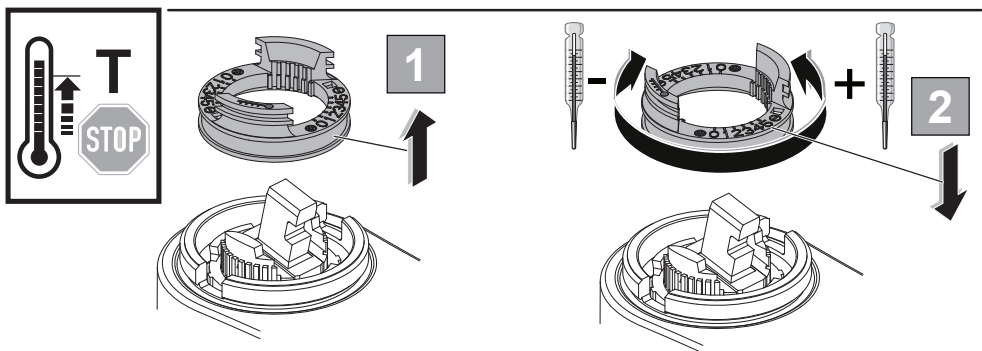

Pos.	Part No.		Part No.
1	A 963 313 AA	9	A 960 932 AA
2	B 960 862 AA	10	A 963 357 AA
3	A 861 181 NU	11	A 963 696 NU
4	A 861 156 NU	12	A 963 700 NU
5	A 962 370 NU	13	A 963 404 NU
6	A 960 911 NU	14	A 961 230 AA
7	A 963 807 NU	15	A 962 328 NU
8	A 963 693 AA		

P	50°C	15°C	0	1	2	3	4	5
			°C	°C	°C	°C	°C	°C
0,3 MPa 3 bar	50°C	15°C	50	49	44	40	35	33
	65°C	15°C	65	63	57	50	44	40
	85°C	15°C	85	83	74	64	56	50

Ideal Standard

CERAMIX BLUE
 A 5654 ..

0422 / A 868 782
 Made in Germany