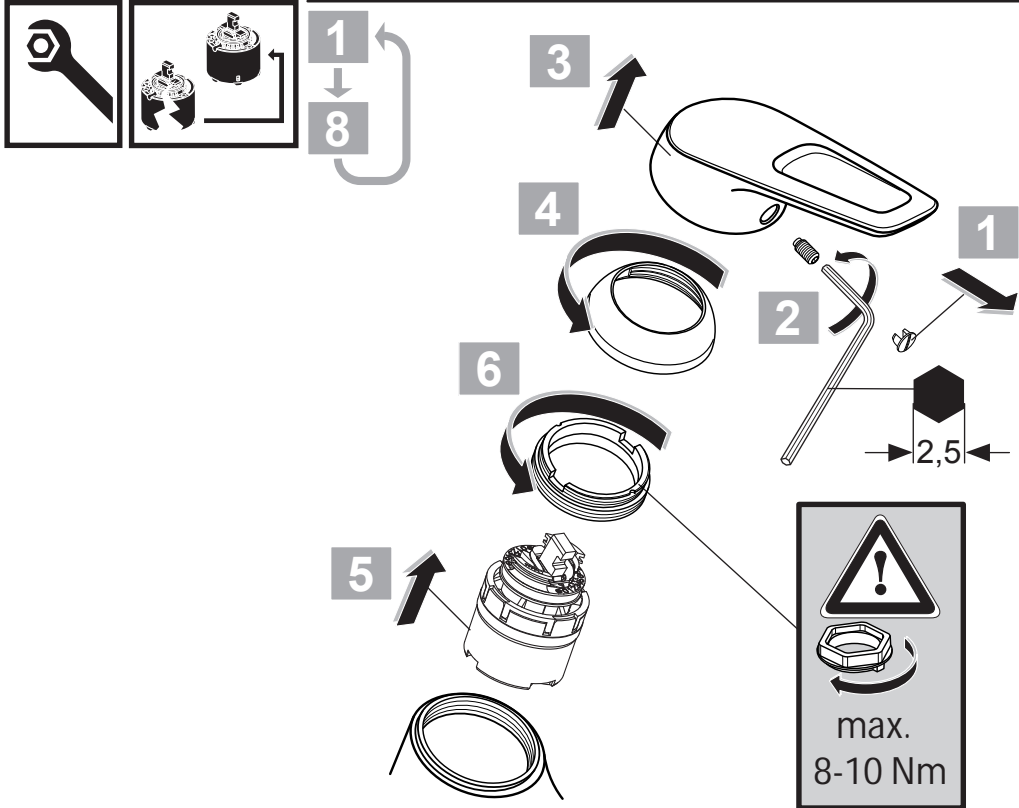

Pos.	Part No.		Part No.
1	A 963 313 AA	9	A 960 932 AA
2	B 960 862 AA	10	A 963 357 AA
3	A 861 181 NU	11	A 963 696 NU
4	A 861 156 NU	12	A 963 700 NU
5	A 962 370 NU	13	A 963 404 NU
6	A 960 911 NU	14	A 961 230 AA
7	A 963 807 NU	15	A 962 328 NU
8	A 963 693 AA		

P	50°C	15°C	0	1	2	3	4	5
			°C	°C	°C	°C	°C	°C
0,3 MPa 3 bar	50°C	15°C	50	49	44	40	35	33
	65°C	15°C	65	63	57	50	44	40
	85°C	15°C	85	83	74	64	56	50

Ideal Standard

CERAMIX BLUE
 A 5654 ..

0422 / A 868 782
 Made in Germany