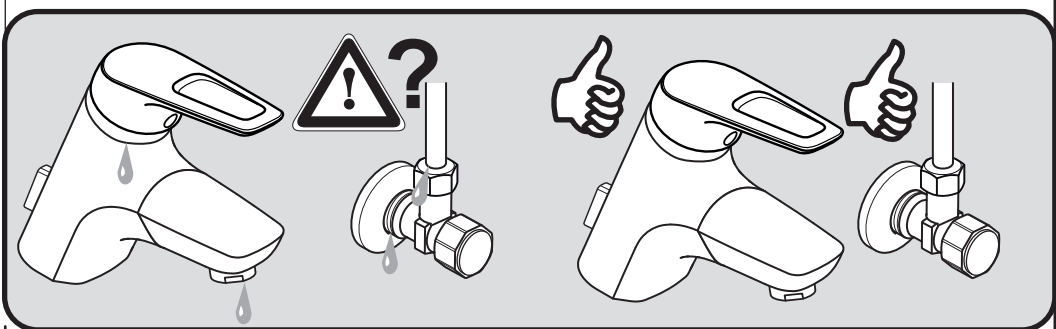

P bar	0,5	MAX. 10		5		Q (3 bar)
	T °C		MAX. 80		65		l/min
					55		11