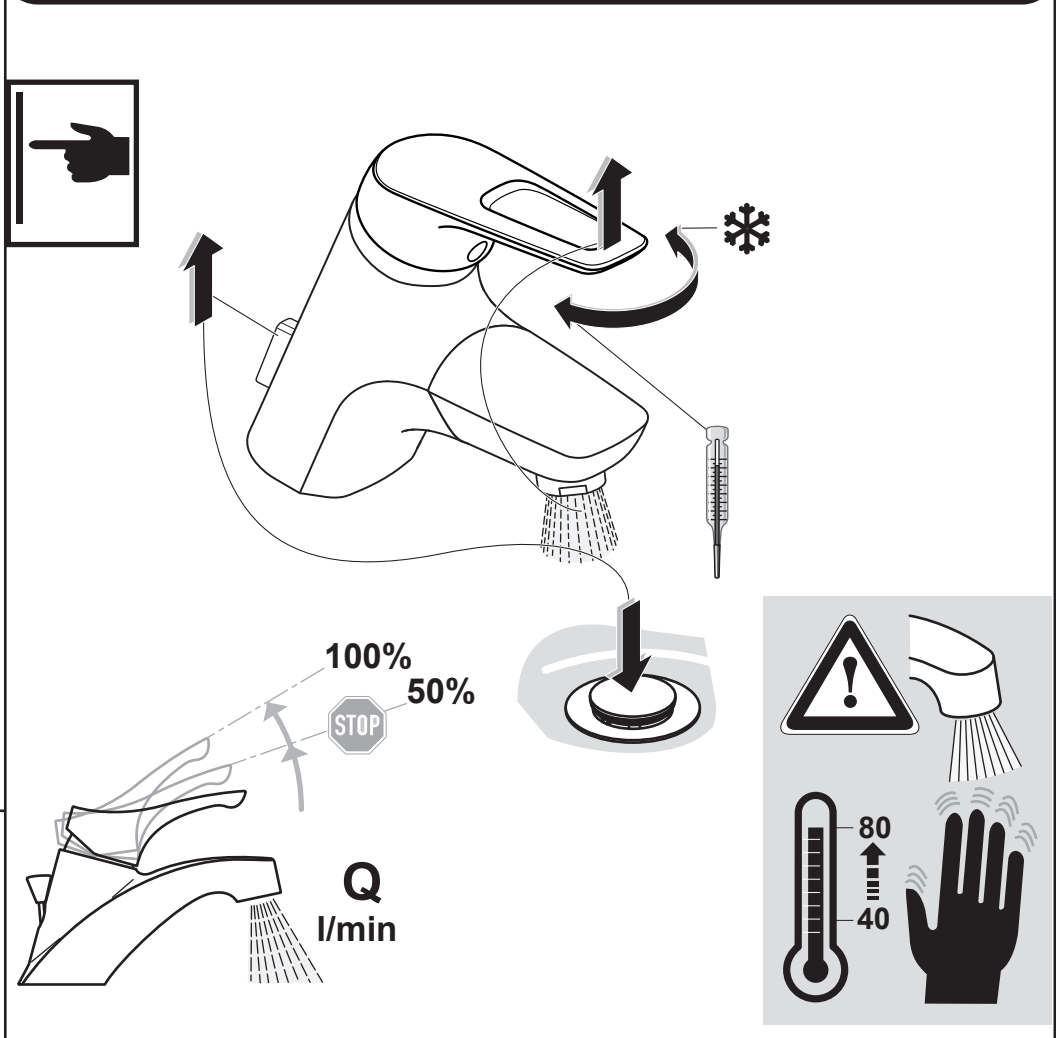

P bar	0,5	MAX. 10		5		Q (3 bar)
	T °C		MAX. 80		65		l/min
					55		11