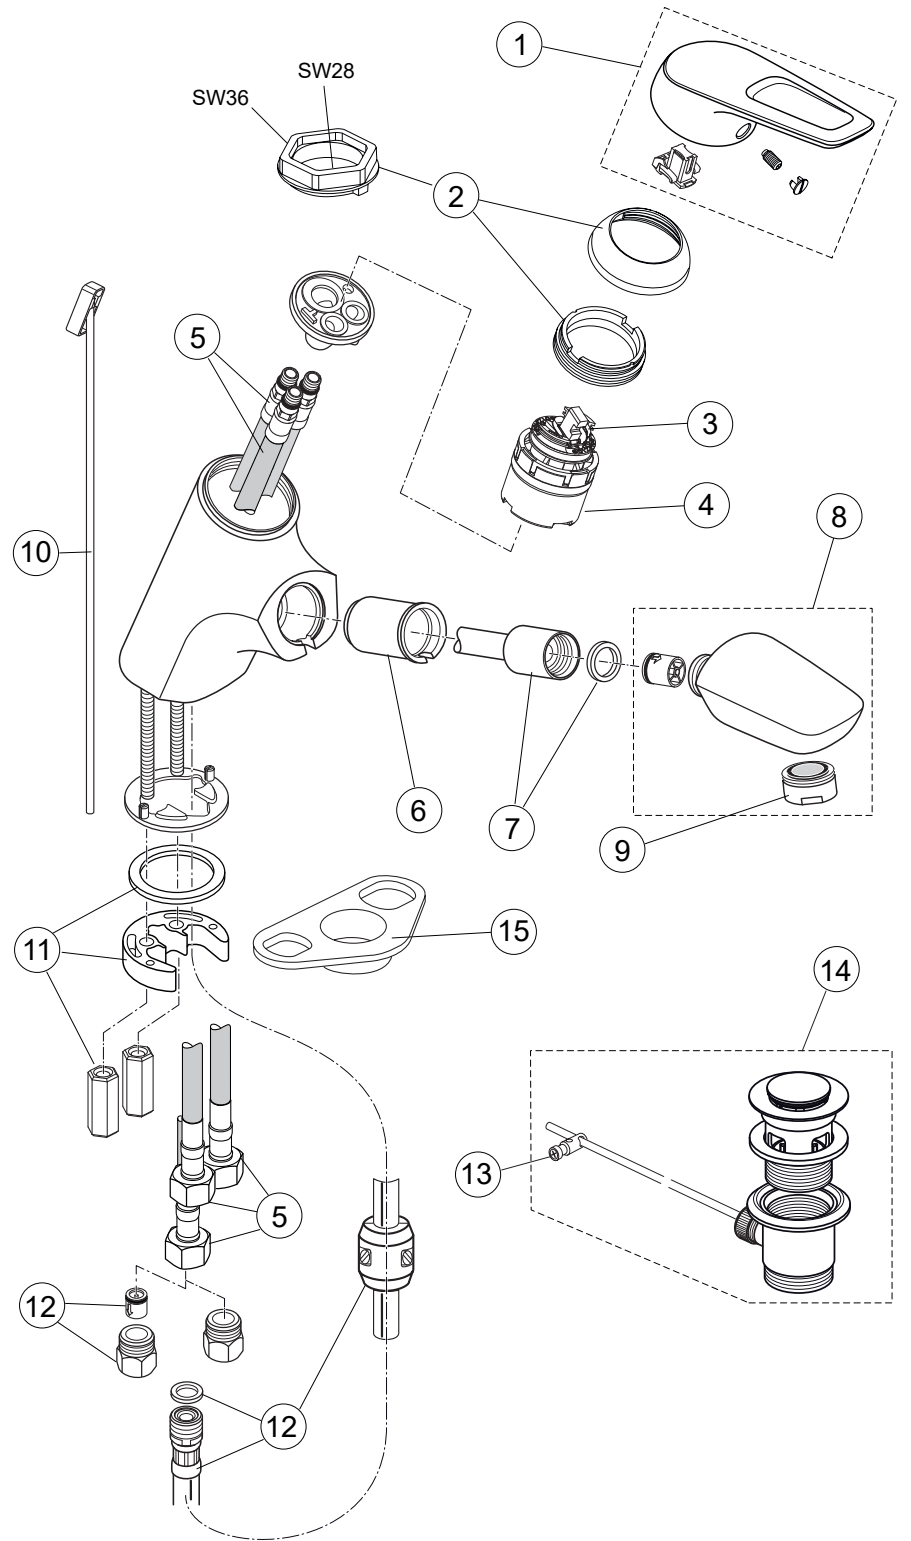

Spare Parts / Ersatzteile / Pièces de recharge / Pezzi di Ricambio / Piezas de requesto /
 Parte de reposição / Reserveonderdelen / Reservdelar / Reservedeler / Varaosat /
 Vraosat / Varahlutir / Ανταλλακτικά / Yedek Parçalar / Náhradní díly / Náhradné diely /
 Nadomestni deli / Резервни части / Запчасти / Części Zapasowe / Piese de schimb /
 Rendelhető alkatrészek / Запасні частини / Резервни делови / Резервни делови /
 Резервни делови / Atsarginių dalių / Tellitavad varuosad / Rezervju daļu

Pos.	Part No.		Part No.
1	A 963 313 AA	9	A 960 932 AA
2	B 960 862 AA	10	A 963 357 AA
3	A 861 181 NU	11	A 963 696 NU
4	A 861 156 NU	12	A 963 700 NU
5	A 962 370 NU	13	A 963 404 NU
6	A 960 911 NU	14	A 961 230 AA
7	A 963 807 NU	15	A 962 328 NU
8	A 963 693 AA		

P	50°C	15°C	0	1	2	3	4	5
			°C	°C	°C	°C	°C	°C
0,3 MPa 3 bar	50°C	15°C	50	49	44	40	35	33
	65°C	15°C	65	63	57	50	44	40
	85°C	15°C	85	83	74	64	56	50

Ideal Standard

CERAMIX BLUE
 A 5654 ..

0422 / A 868 782
 Made in Germany