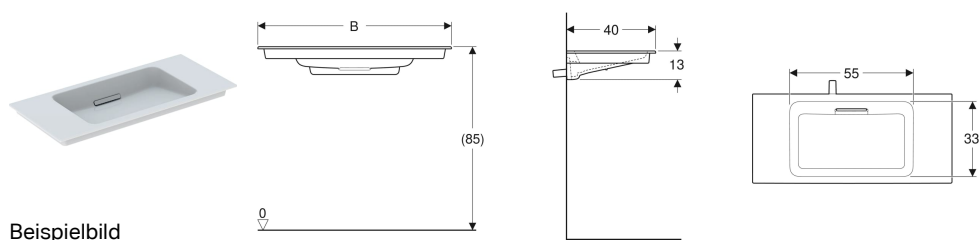

## Geberit ONE Möbelwaschtisch Abgang horizontal, verkürzte Ausladung

### Verwendungszwecke

- Zur Montage auf Waschtischunterschrank

### Zusätzlich zu bestellen

- Geberit ONE Unterschrank für Waschtisch, mit zwei Schubladen, verkürzte Ausladung

- Schmäler Rand
- UP-Geruchsverschluss
- UP-Absperrventil

### Technische Daten

Werkstoff | Sanitärkeramik

- Ablaufblende mit Kammeinsatz, magnetische Befestigung

- Montageelement für Geberit ONE Waschtisch

Art.-Nr.	Farbe / Oberfläche	Hahnloch	Überlauf	B	Breite Unterschrank	H	T	VE1
500.391.01.1	Waschtisch: weiß / KeraTect Blende: hochglanz-verchromt	ohne	verdeckt	75 cm	75 cm	13 cm	40 cm	1 St.