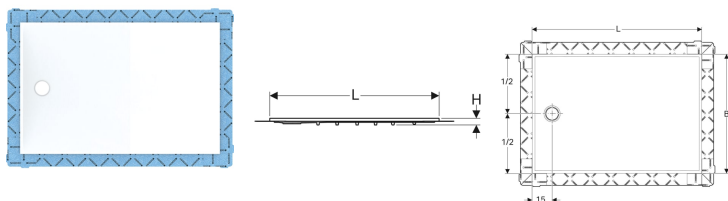

Geberit Setaplano Duschfläche rechteckig

Beispielbild

Verwendungszwecke

- Zum Einbau innerhalb von Gebäuden
- Zur Verwendung als bodenebene Duschfläche
- Für Fußbodenaufbauten bis Oberkante Fertigfußboden 6–25 cm
- Für erhöhten Einbau bis 2 cm über Fertigfußboden
- Für Verbundabdichtungen
- Für barrierefreies Bauen geeignet

Eigenschaften

- Rutschhemmklasse C nach EN 16165 (barfüssiges Begehen)

Lieferumfang

- Schutzfolie

Zusätzlich zu bestellen

- Installationsrahmen für Geberit Duschflächen aus Mineralwerkstoff
- Duschwannenablauf für Geberit Duschflächen aus Mineralwerkstoff

- Erhöhte Schallschutzanforderungen mit Geberit Installationsrahmen erfüllt
- Dichtvlies vormontiert
- Dichtvlies umlaufend 10 cm, zur Anbindung von Abdichtsystemen
- Reinigung einfach
- Mit bis zu 300 kg belastbar
- Erfüllt Anforderungen nach EN 14527, Klasse 1

Technische Daten

Werkstoff

| Varicor

Art.-Nr.	Farbe / Oberfläche	L	B	H	VE1
154.267.11.1	weiß-alpin / matt	150 cm	80 cm	4.5 cm	1 St.

Zubehör

- Geberit Installationsrahmen für Setaplano Duschfläche bis 100 cm, für vier Füße
- Geberit Installationsrahmen für Setaplano Duschfläche über 100 cm, für sechs Füße
- Geberit Duschwannenablauf mit vier Füßen, für Setaplano Duschfläche, Sperrwasserhöhe 30 mm
- Geberit Duschwannenablauf mit vier kurzen Füßen, für Setaplano Duschfläche, Siphonierhöhe 50 mm
- Geberit Duschwannenablauf mit vier Füßen, für Setaplano Duschfläche, Sperrwasserhöhe 50 mm
- Geberit Ablaufanschluss mit vier Füßen, für Setaplano Duschfläche, stockwerksdurchdringende Installation
- Geberit Duschwannenablauf mit sechs Füßen, für Setaplano Duschfläche, Sperrwasserhöhe 30 mm
- Geberit Duschwannenablauf mit sechs Füßen, für Setaplano Duschfläche, Sperrwasserhöhe 50 mm
- Geberit Duschwannenablauf mit sechs kurzen Füßen, für Setaplano Duschfläche, Siphonierhöhe 50 mm
- Geberit Ablaufanschluss mit sechs Füßen, für Setaplano Duschfläche, stockwerksdurchdringende Installation