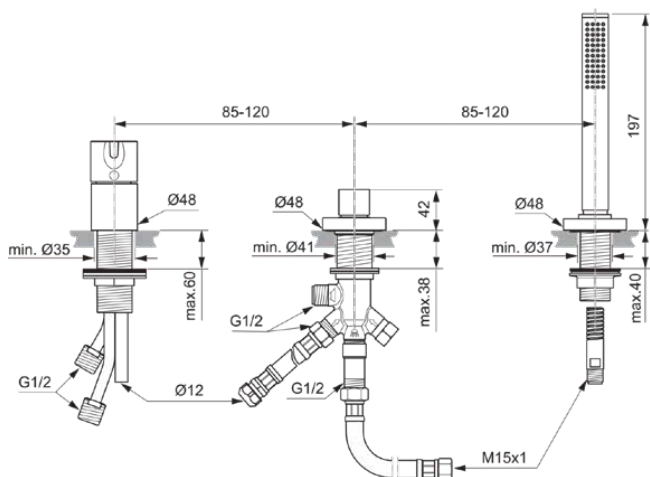

JOY

BC788A2

JOY | Wannenrand-Badearmatur 218x48x197 mm in brushed gold, 14.0 l/min (3 bar) | Click-Technologie, FirmaFlow, PVD Technologie

Bild & Zeichnung

Allgemeine Informationen

Produktkategorie:	Badearmaturen
Produktart:	Wannenrand-Badearmatur
Marke:	Ideal Standard
Kollektion:	JOY
Designer:	Palomba Serafini Associati
Colour:	A2 - Brushed Gold
Oberflächenveredelung:	satin
Höhe (mm):	197
Breite (mm):	218
Ausladung (mm):	48
Befestigungsart:	Schaftverschraubung
Nettogewicht (kg):	3.03
EAN Code:	3800861087021

Produktspezifikationen

Anzahl der Rosette(n):	3
Anzahl der Griffe:	1
Farbcode:	A2
Farbbeschreibung:	brushed gold
Cool Body Technologie:	Nein
Absperrbare S-Anschlüsse:	Nein
FirmaFlow Kartusche:	Ja
Einstellbar Spülzeit:	Nein
Griffposition:	Oben
Niederdruckmodell:	Nein
Material:	Metall
Material der Rosette(n):	Metall
Materialspezifikation:	Messing
Maximaler Durchfluss bei 3 bar (l/min):	14.0

JOY

BC788A2

JOY | Wannenrand-Badearmatur 218x48x197 mm in brushed gold, 14.0 l/min (3 bar) | Click-Technologie, FirmaFlow, PVD Technologie

Produktspezifikationen

Maximaler Durchfluss bei 3 bar (l/min) für alle Auslässe:	13/14
Durchfluss bei 3 bar (l) - Handbrause:	13
Durchfluss bei 3 bar (l) - Auslauf:	14
Betriebs-Höchstdruck (bar):	10
Betriebs-Mindestdruck (bar):	0,5
Geräuschgedämpfte S-Anschlüsse:	Nein
PVD Technologie:	Ja
Form der Rosette(n):	Rund
Gewindeanschluss des Brauseschlauchs:	M 15x1
Auslaufart:	Starr
Oberflächenschutz:	PVD
Oberflächenveredelung:	satın
Temperaturbegrenzer:	Ja
Griffart:	Betätigungshebel
Art der Temperaturkontrolle:	Manuelle Betätigung
Mit S-Anschlüssen:	Nein
Mit Umsteleinheit:	Ja
Mit Rosette(n):	Ja
Mit Griff(en):	Ja
Mit Handbrause-Set:	Nein
Mit Kopfbrause:	Nein
Mit Auslass:	Ja
Mit Brausekombination:	Nein
Befestigungsart:	Schaftverschraubung
Montageart:	Rand