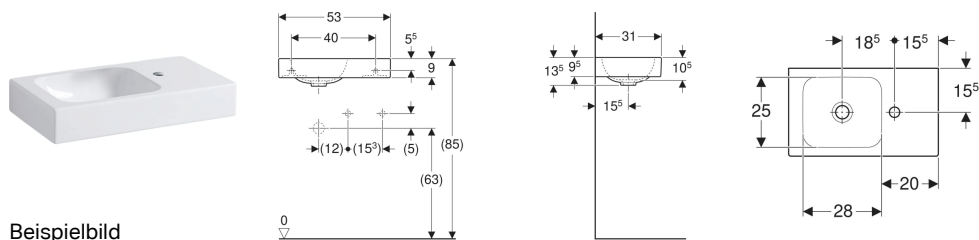

## Geberit iCon Handwaschbecken mit Ablagefläche

Beispielbild

### Eigenschaften

- Unterbaufähig
- Asymmetrisch

- Mit Ablagefläche

### Technische Daten

Werkstoff

Sanitärkeramik

Art.-Nr.	Farbe / Oberfläche	Hahnloch	Überlauf	Ablagefläche	B	H	T	VE1
124153600	weiß / KeraTect	links	ohne	links	53 cm	13 cm	31 cm	1 St.