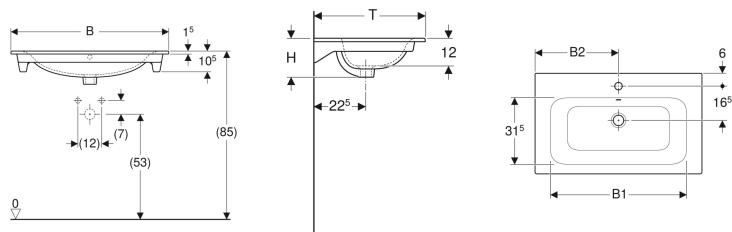

Geberit Renova Plan Möbelwaschtisch

Beispielbild

Verwendungszwecke

- Zur Montage auf Waschtischunterschrank

Eigenschaften

- Schmäler Rand

Lieferumfang

- Möbelwaschtisch

Zusätzlich zu bestellen

- Waschtischunterschrank

Technische Daten

Werkstoff

Sanitärkeramik

Art.-Nr.	Farbe / Oberfläche	Hahnloch	Überlauf	B	B1	B2	Breite Unterschrank	H	T	VE1
122200600	weiß / KeraTect	mittig	sichtbar	100 cm	94 cm	50 cm	98.8 cm	17 cm	48 cm	1 St.