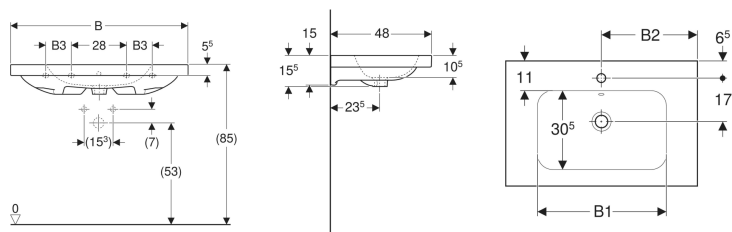

Geberit iCon Light Waschtisch mit Ablagefläche

Beispielbild

Eigenschaften

- Unterbaufähig
- Mit Ablagefläche

Technische Daten

Werkstoff | Sanitärkeramik

Art.-Nr.	Farbe / Oberfläche	Hahnloch	Überlauf	B	B1	B2	B3	Breite Unterschrank	H	T	Befestigungspunkte	VE 1
501.839.00.4 *	weiß / KeraTect	ohne	sichtbar	75 cm	52 cm	37.5 cm	– cm	74 cm	15.5 cm	48 cm	2	1 St.

* Auftragsbezogene Produktion

Zubehör

- Geberit Tauchrohrgeruchsverschluss für Waschbecken, Abgang horizontal
- Geberit Waschbeckenablauf Raumsparmodell, schmale Ausführung, mit Außenventilstopfen mit Druckbetätigung
- Geberit Waschbeckenablauf Raumsparmodell, schmale Ausführung, mit Außenventilstopfen mit Hebelbetätigung
- Geberit Waschbeckenablauf Raumsparmodell, schmale Ausführung, mit freiem Auslauf und Ventilabdeckung
- Geberit Drehbetätigung mit Kabelzug
- Geberit Tauchrohrsiphon für Waschbecken, Anschluss BSP, Abgang horizontal oder vertikal
- Befestigungsset für Geberit Waschtische

- Für die Installation des Waschtisches mit Unterschrank wird ein Geberit Waschbeckenanschluss, Raumsparmodell benötigt. Siehe Sortimentsübersicht – Geberit iCon Waschbeckenanschlüsse Raumsparmodell oder Onlinekatalog, Zubehör Waschtische