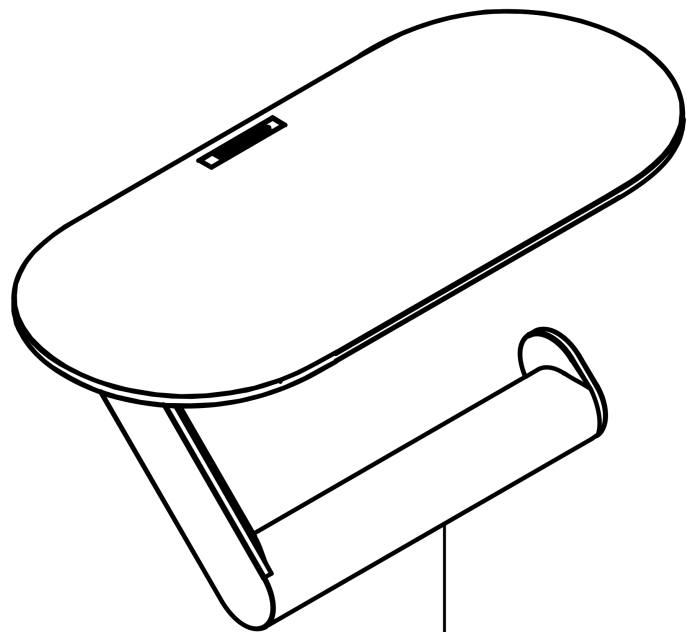

## WallStoris Toilettenset

Oberfläche: **Mattschwarz** Artikelnummer: **27969670**

#### Merkmale

- besteht aus: Toilettenpapierhalter, Toilettenbürstenhalter
- Material: durchgefärbter Kunststoff
- Material Einsatz: Kunststoff matt
- Behälter zum entnehmen und einfachen reinigen
- inkl. Toilettenbürste
- Bürstenkopf schwarz
- Offene Form – Toilettenpapier kann einfach eingehängt werden
- Rollenbreite bis 122 mm geeignet
- mit Ablagefläche
- Anwendung - kleben oder bohren
- inkl. Klebeset
- verdeckte Befestigung

### Produktabbildung

### Maßzeichnung

WallStoris  
Toilettenset

Oberfläche: **Mattschwarz** Artikelnummer: **27969670**

Explosionszeichnung

Baujahr: >04/22

1

2

**WallStoris  
Toilettenset**