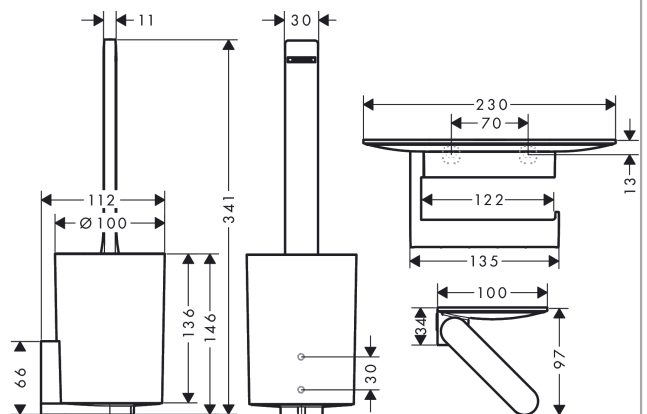

#### Merkmale

- besteht aus: Toilettenpapierhalter, Toilettenbürstenhalter
- Material: durchgefärbter Kunststoff
- Material Einsatz: Kunststoff matt
- Behälter zum entnehmen und einfachen reinigen
- inkl. Toilettenbürste
- Bürstenkopf schwarz
- Offene Form – Toilettenpapier kann einfach eingehängt werden
- Rollenbreite bis 122 mm geeignet
- mit Ablagefläche
- Anwendung - kleben oder bohren
- inkl. Klebeset
- verdeckte Befestigung

### Produktabbildung

### Maßzeichnung

WallStoris  
Toilettenset

Oberfläche: **Mattschwarz** Artikelnummer: **27969670**

Explosionszeichnung

Baujahr: >04/22

1

2

**WallStoris  
Toilettenset**