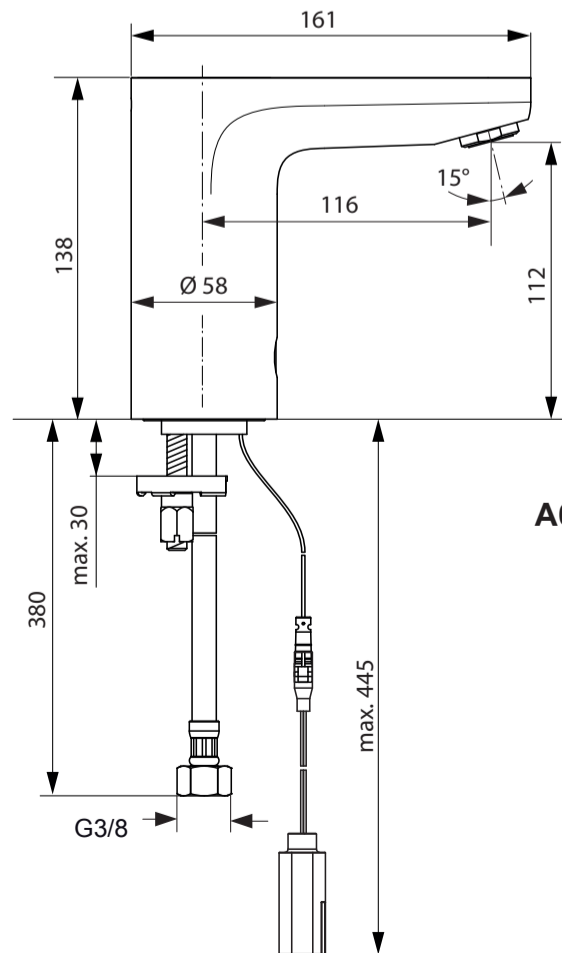

A6143

6V Lithium
CR-P2