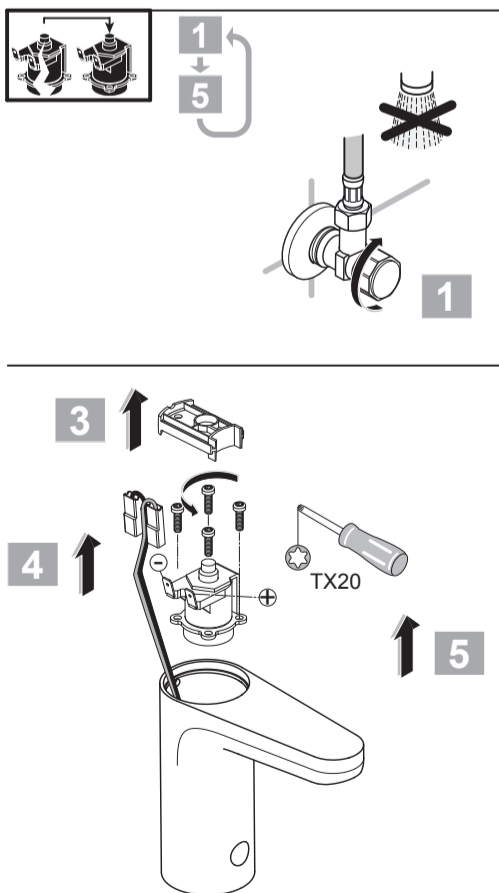

A6143

6V Lithium
CR-P2