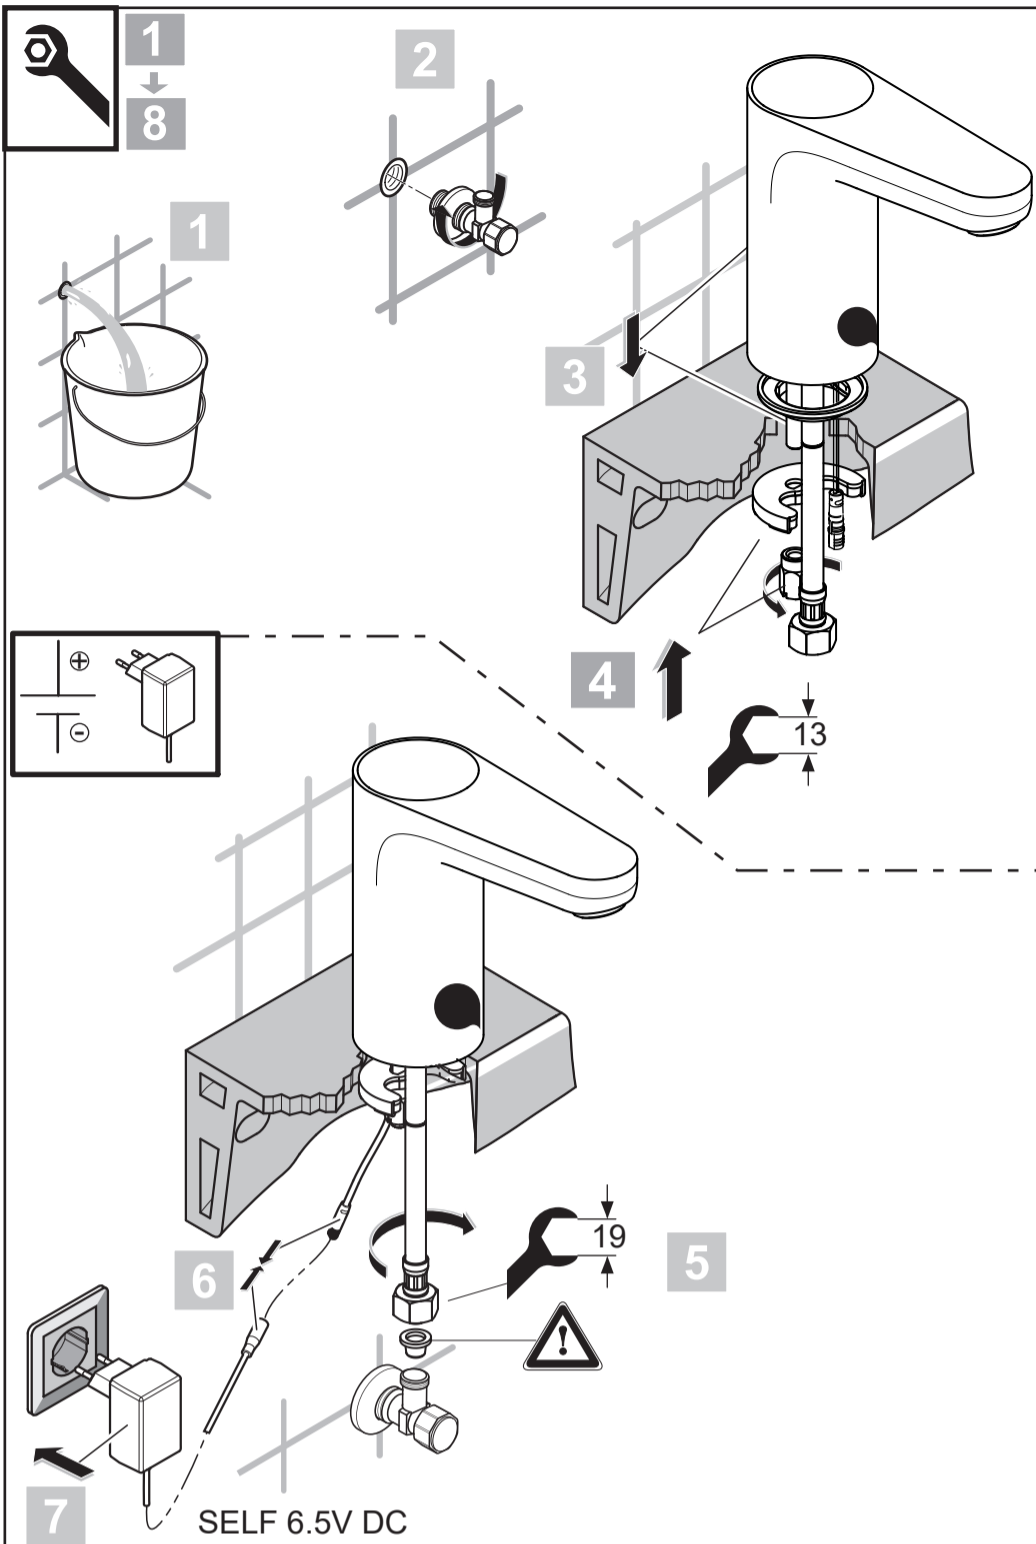

Model No. (BI20A-065092-I)

**A6144**

Pos.	Part No.
1	F 961 027 AA
2	F 961 028 NU
3	F 961 029 NU
4	A 963 600 NU
5	A 961 118 NU
6	F 961 082 AA
7	F 961 031 NU
8	F 961 032 NU
9	F 961 033 NU
	A 960 635 NU (ext. cable 2M)
10	F 961 038 NU
11	A 960 161 NU
12	A 960 001 NU
13	F 960 965 NU

www.idealstandardinternational.com

	<b>P</b>	bar		MAX. 8		5		<b>Q</b>	(3 bar)
	<b>T</b>	°C		MAX. 80		65			l/min
						40			5