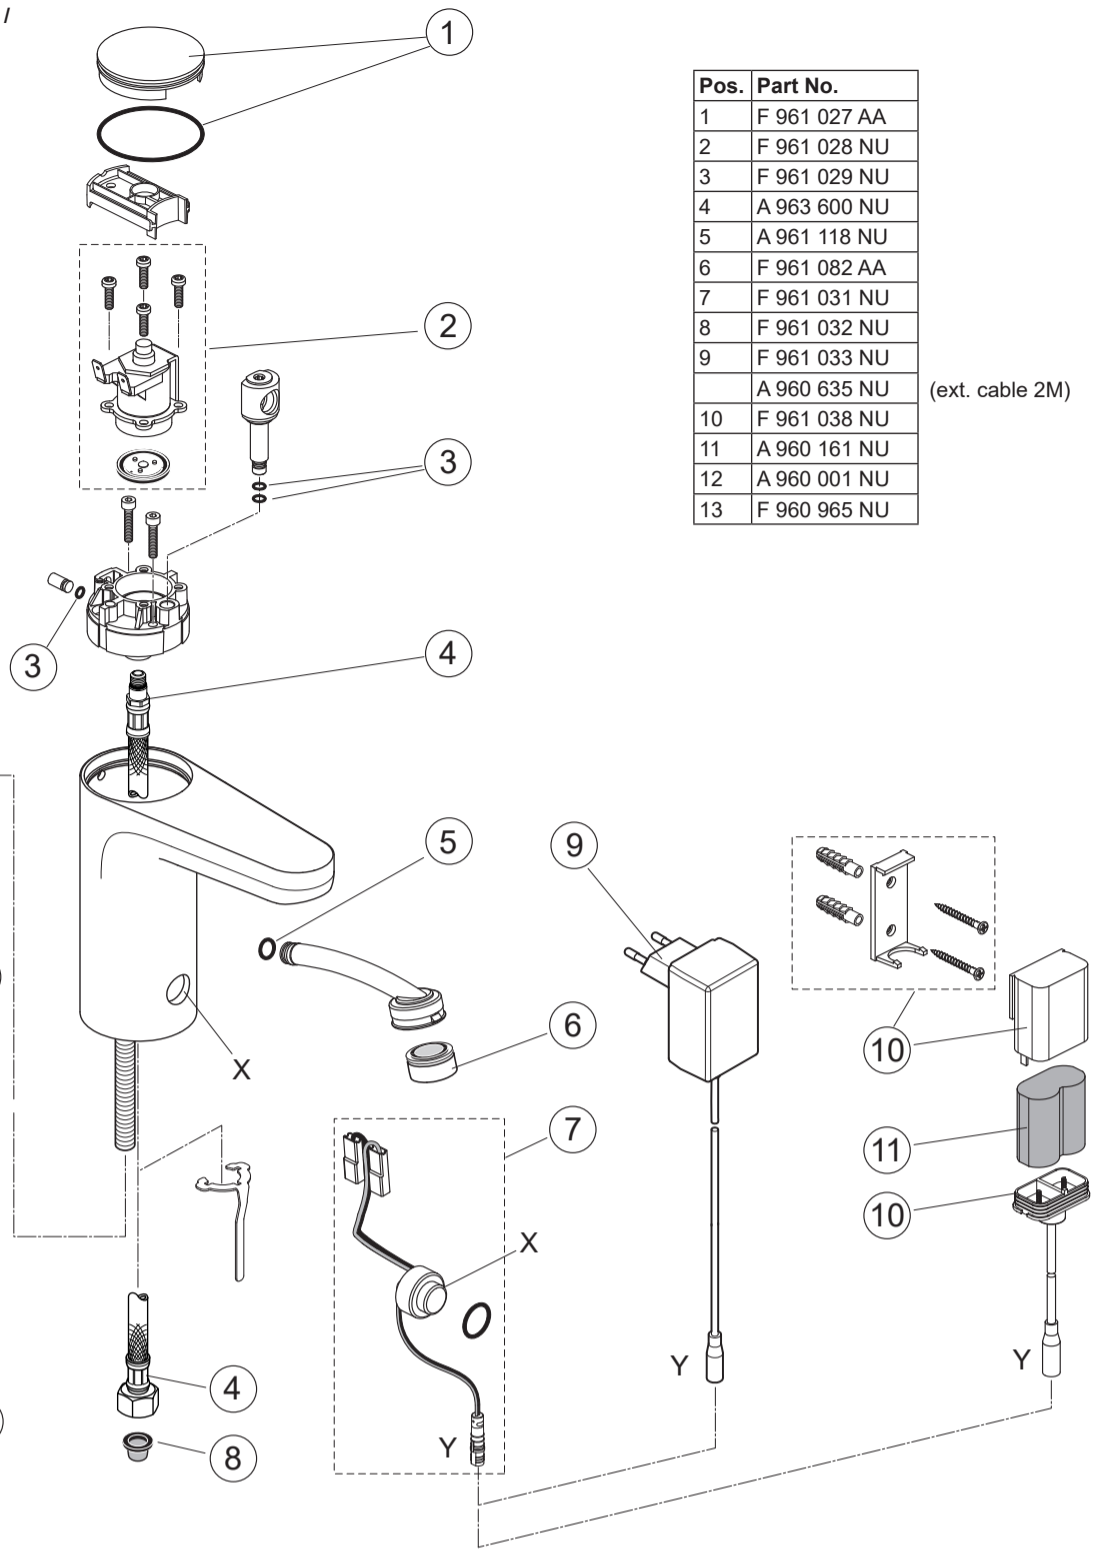

Model No. (BI20A-065092-I)

**A6144**

Pos.	Part No.
1	F 961 027 AA
2	F 961 028 NU
3	F 961 029 NU
4	A 963 600 NU
5	A 961 118 NU
6	F 961 082 AA
7	F 961 031 NU
8	F 961 032 NU
9	F 961 033 NU
	A 960 635 NU (ext. cable 2M)
10	F 961 038 NU
11	A 960 161 NU
12	A 960 001 NU
13	F 960 965 NU

  
**Ideal Standard**

**CERAPLUS**  
 A 6143 .. A 6144 ..

0421 / A 868 917  
 Made in Germany

**A6143**

6V Lithium  
 CR-P2

Ideal Standard International NV  
 Corporate Village - Gent Building  
 Da Vincilaan 2  
 1935 Zaventem  
 Belgium

www.idealstandardinternational.com

	<b>P</b>	bar		MAX. 8		5		<b>Q</b>	(3 bar)
	<b>T</b>	°C		MAX. 80		65			l/min
						40			5