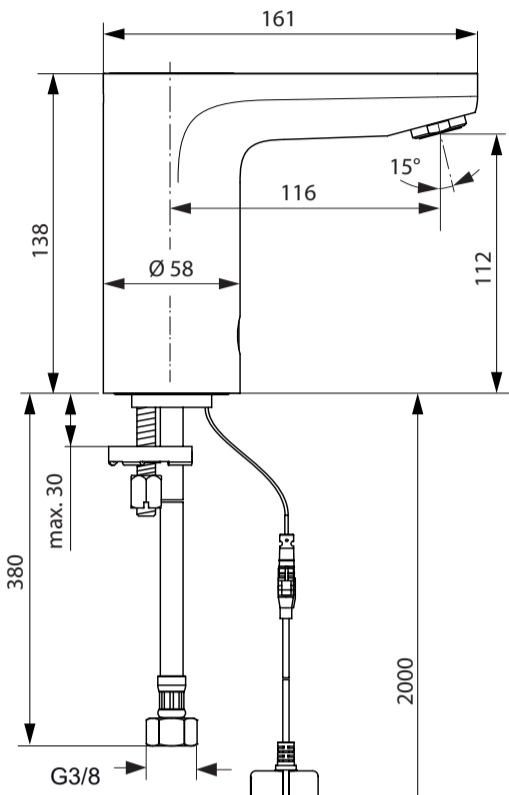

Model No. (BI20A-065092-I)

**A6144**

Pos.	Part No.
1	F 961 027 AA
2	F 961 028 NU
3	F 961 029 NU
4	A 963 600 NU
5	A 961 118 NU
6	F 961 082 AA
7	F 961 031 NU
8	F 961 032 NU
9	F 961 033 NU
	A 960 635 NU (ext. cable 2M)
10	F 961 038 NU
11	A 960 161 NU
12	A 960 001 NU
13	F 960 965 NU

www.idealstandardinternational.com

	<b>P</b>	bar		MAX. 8		5		<b>Q</b>	(3 bar)
	<b>T</b>	°C		MAX. 80		65			l/min
						40			5