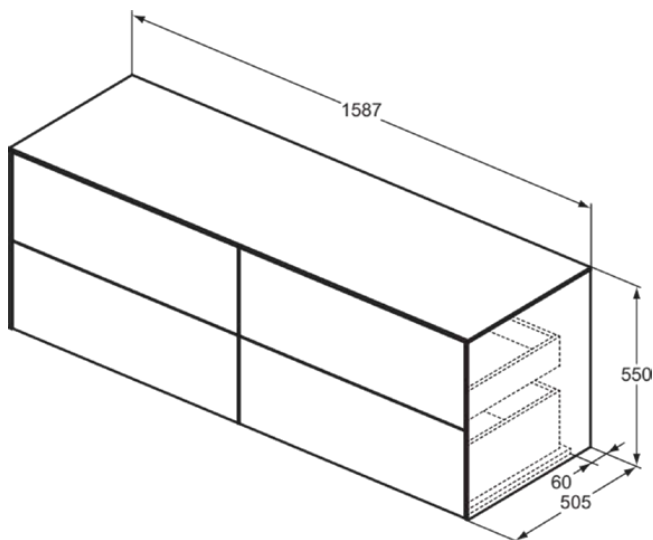

CONCA

T4325Y6

CONCA | Waschtisch-Unterschrank 1587x505x550 mm in eiche hell furnier, 2 Schubladen | Vollauszug, Push-to-open, SoftClosing, Vormontiert, Nachhaltig gewonnenes Holz, Echtholz furnier

Bild & Zeichnung

Allgemeine Informationen

Produktkategorie:	Möbel
Produktart:	Waschtisch-Unterschrank
Marke:	Ideal Standard
Kollektion:	CONCA
Designer:	Palomba Serafini Associati
Colour:	Y6 - Eiche Hell Furnier
Oberflächenveredelung:	Matt
Höhe (mm):	550
Breite (mm):	1587
Ausladung (mm):	505
Befestigungsart:	Befestigungsset
Nettogewicht (kg):	85.00
EAN Code:	8014140464266

CONCA

T4325Y6

CONCA | Waschtisch-Unterschrank 1587x505x550 mm in eiche hell furnier, 2 Schubladen | Vollauszug, Push-to-open, SoftClosing, Vormontiert, Nachhaltig gewonnenes Holz, Echtholz furnier

Produktspezifikationen