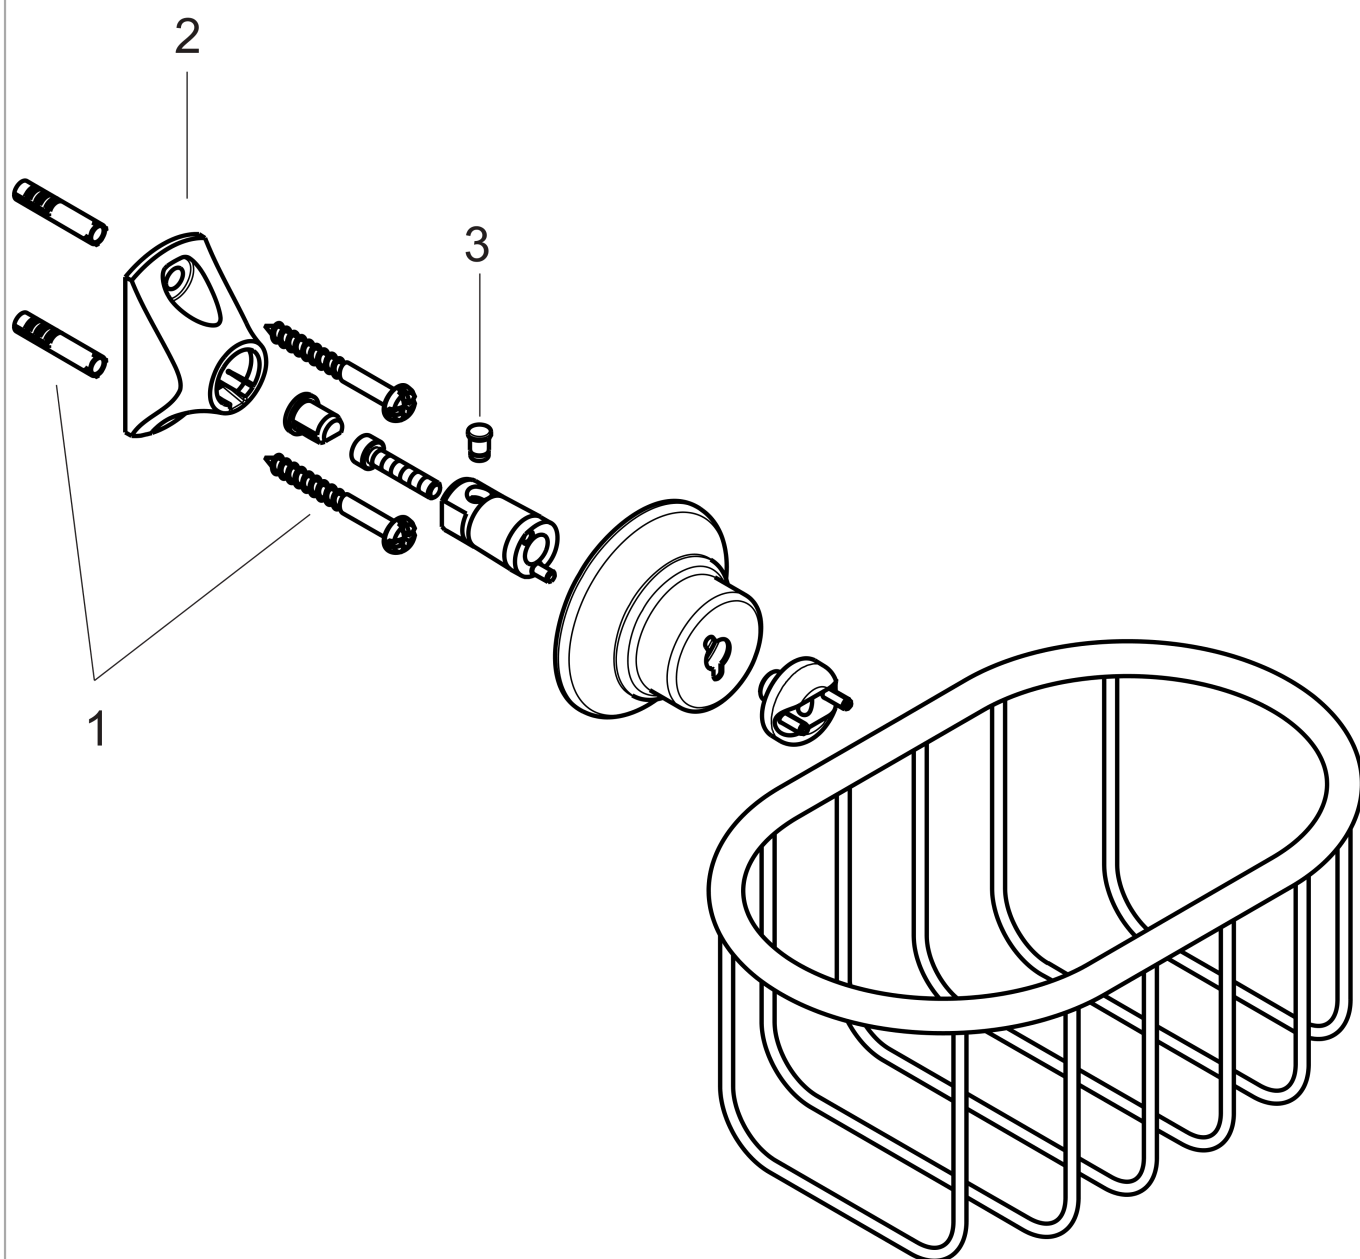

**AXOR Montreux  
Seifenkorb 160/101**

Oberfläche: **Chrom** Artikelnummer: **42065000**

**Merkmale**

- Wandmontage
- mit Befestigungsmaterial
- Bohrabstand: 35 mm
- Durchmesser Bohrloch: 6 mm

**Produktabbildung**

**Maßzeichnung**

**AXOR Montreux**  
**Seifenkorb 160/101**  
Oberfläche: **Chrom**

Artikelnummer: **42065000**

## Explosionszeichnung

Baujahr: >05/06

**AXOR Montreux  
Seifenkorb 160/101**

Oberfläche: **Chrom** Artikelnummer: **42065000**