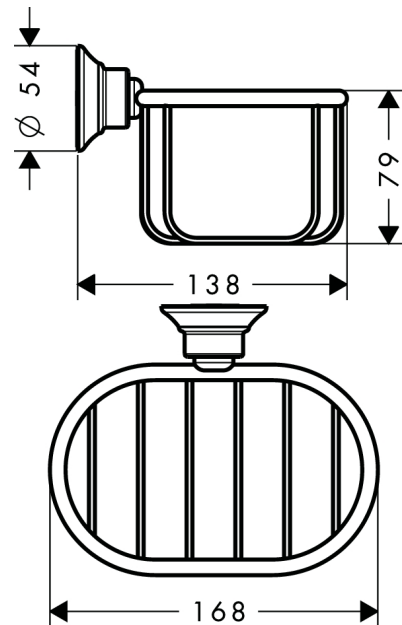

**AXOR Montreux  
Seifenkorb 160/101**

Oberfläche: **Chrom** Artikelnummer: **42065000**

**Merkmale**

- Wandmontage
- mit Befestigungsmaterial
- Bohrabstand: 35 mm
- Durchmesser Bohrloch: 6 mm

**Produktabbildung**

**Maßzeichnung**

**AXOR Montreux**  
**Seifenkorb 160/101**  
Oberfläche: **Chrom**

Artikelnummer: **42065000**

## Explosionszeichnung

Baujahr: >05/06

**AXOR Montreux  
Seifenkorb 160/101**

Oberfläche: **Chrom** Artikelnummer: **42065000**

## Ersatzteilliste

Baujahr: >05/06

Pos.		Artikelnummer	PG	VE
1	Befestigungsteile	40915000	4	1
2	Halteelement	96341000	4	1
3	Stift	97546000	1	1