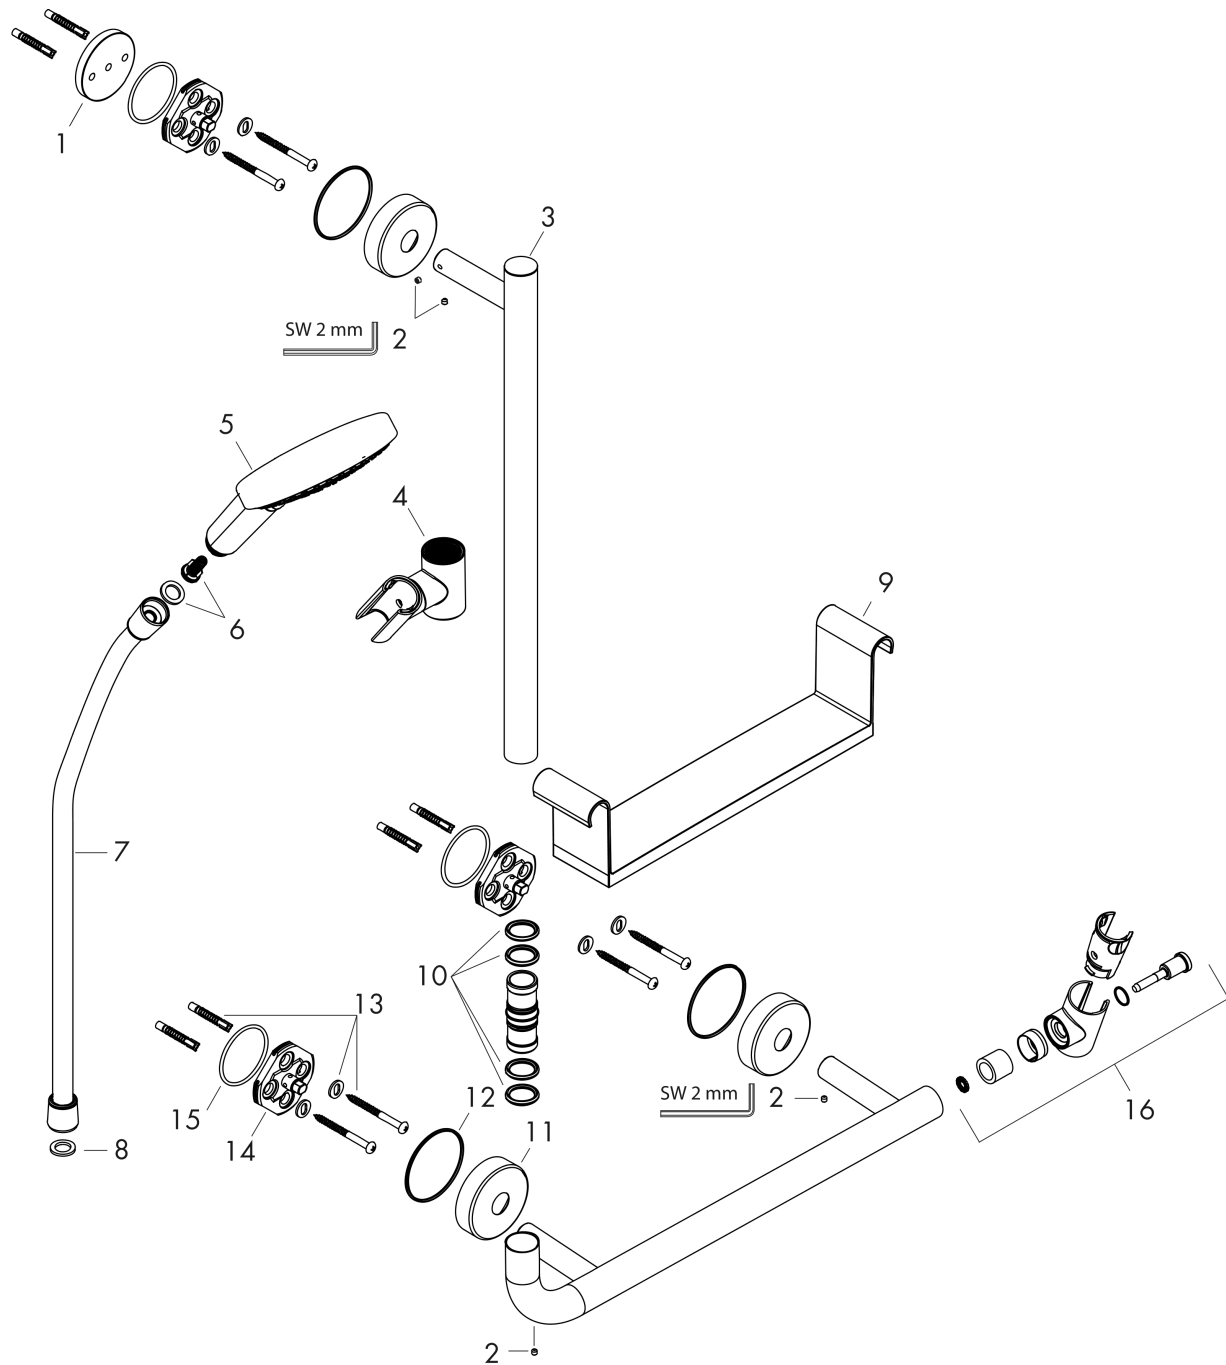

**Raindance Select S**  
**Brauseset 120 3jet mit Brausestange 110 cm links**  
 Oberfläche: **Chrom** Artikelnummer: **26324000**

**Durchflussdiagramm**

Die Verbrauchswerte wurden praxisnah mit den dazugehörigen Armaturen (Thermostat/Mischer/ Unterputzventil) gemessen.

**Raindance Select S**  
**Brauseset 120 3jet mit Brausestange 110 cm links**  
 Oberfläche: **Chrom** Artikelnummer: **26324000**

Explosionszeichnung

Baujahr: >07/16

**Raindance Select S**  
**Brauset 120 3jet mit Brausestange 110 cm links**  
 Oberfläche: **Chrom** Artikelnummer: **26324000**

## Ersatzteilliste

Baujahr: >07/16

Pos.	Beschreibung	Artikelnummer	PG	VE
1	Fliesenausgleichsscheibe 7 mm	96380000	4	1
2	Madenschraube M4x5	92846000	4	1
3	Kappe	92739000	8	1
4	Schieber kompl.	95480000	12	1
5	Handbrause	26530000	98	1
6	Filtereinsatz	97708000	2	1
7	Brauseschlauch Isiflex'B 1,60 m	28276000	98	1
8	Dichtung	98058000	1	1
9	Ablage	92806000	12	1
10	O-Ring 17x3	92818000	1	1
11	Rosette Ø 60 mm	92807000	5	1
12	O-Ring 50x2,5	95512000	1	1
13	Befestigungsteile	96179000	4	1
14	Halteelement	98539000	8	1
15	O-Ring 45x2,5	98432000	1	1
16	Handbrausenhalter	93269000	11	1