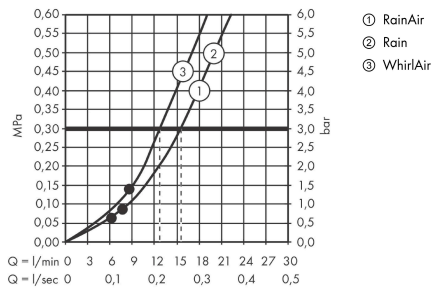

**Raindance Select S**  
**Brauseset 120 3jet mit Brausestange 110 cm links**  
 Oberfläche: **Chrom** Artikelnummer: **26324000**

**Durchflussdiagramm**

Die Verbrauchswerte wurden praxisnah mit den dazugehörigen Armaturen (Thermostat/Mischer/ Unterputzventil) gemessen.

**Raindance Select S**  
**Brauseset 120 3jet mit Brausestange 110 cm links**  
 Oberfläche: **Chrom** Artikelnummer: **26324000**

Explosionszeichnung

Baujahr: >07/16

**Raindance Select S**  
**Brauset 120 3jet mit Brausestange 110 cm links**  
 Oberfläche: **Chrom** Artikelnummer: **26324000**