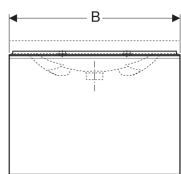

Geberit Acanto Unterschrank für Waschtisch, mit einer Schublade und einer Innenschublade, verkürzte Ausladung, mit Geruchsverschluss

Beispielbild

0

Eigenschaften

- FSC™ C134279 zertifiziert
- Wandhängend
- Mit einer Schublade
- Mit einer Innenschublade
- Griff zum Öffnen
- Schublade mit Selbsteinzug
- Verkürzte Ausladung

- Feuchtigkeitsbeständig
- Front aus Spanplatte mit Glasabdeckung
- Vormontiert geliefert

Technische Daten

Werkstoff	Hochverdichtete Dreischicht-Holzspanplatte
Maximale Schubladenbelastung	30 kg

Lieferumfang

- Unterschrank für Waschtisch
- Flaschengeruchsverschluss mit Tauchrohr, Raumsparmodell, ø 32 mm
- Befestigungsmaterial

Art.-Nr.	Farbe / Oberfläche	B	B1	Breite Waschtisch	H	T	VE1
500.615.16.1	* Korpus: schwarz / lackiert matt Schubladen: schwarz / Glas glänzend	74 cm	67.6 cm	75 cm	53.5 cm	41.6 cm	1 St.