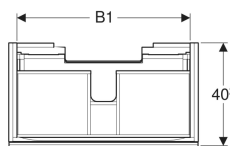

Geberit Acanto Unterschrank für Waschtisch, mit einer Schublade und einer Innenschublade, verkürzte Ausladung, mit Geruchsverschluss

Beispielbild

0

Eigenschaften

- FSC™ C134279 zertifiziert
- Wandhängend
- Mit einer Schublade
- Mit einer Innenschublade
- Griff zum Öffnen
- Schublade mit Selbsteinzug
- Verkürzte Ausladung

- Feuchtigkeitsbeständig
- Front aus Spanplatte mit Glasabdeckung
- Vormontiert geliefert

Technische Daten

Werkstoff	Hochverdichtete Dreischicht-Holzspanplatte
Maximale Schubladenbelastung	30 kg

Lieferumfang

- Unterschrank für Waschtisch
- Flaschengeruchsverschluss mit Tauchrohr, Raumsparmodell, ø 32 mm
- Befestigungsmaterial

Art.-Nr.	Farbe / Oberfläche	B	B1	Breite Waschtisch	H	T	VE1
500.615.16.1	* Korpus: schwarz / lackiert matt Schubladen: schwarz / Glas glänzend	74 cm	67.6 cm	75 cm	53.5 cm	41.6 cm	1 St.