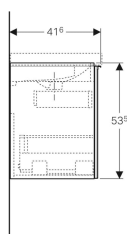

Geberit Acanto Unterschrank für Waschtisch, mit einer Schublade und einer Innenschublade, verkürzte Ausladung, mit Geruchsverschluss

Beispielbild

0

Eigenschaften

- FSC™ C134279 zertifiziert
- Wandhängend
- Mit einer Schublade
- Mit einer Innenschublade
- Griff zum Öffnen
- Schublade mit Selbsteinzug
- Verkürzte Ausladung

- Unterschrank für Waschtisch
- Flaschengeruchsverschluss mit Tauchrohr, Raumsparmodell, ø 32 mm
- Befestigungsmaterial

Art.-Nr.	Farbe / Oberfläche	B	B1	Breite Waschtisch	H	T	VE1
500.615.16.1	* Korpus: schwarz / lackiert matt Schubladen: schwarz / Glas glänzend	74 cm	67.6 cm	75 cm	53.5 cm	41.6 cm	1 St.