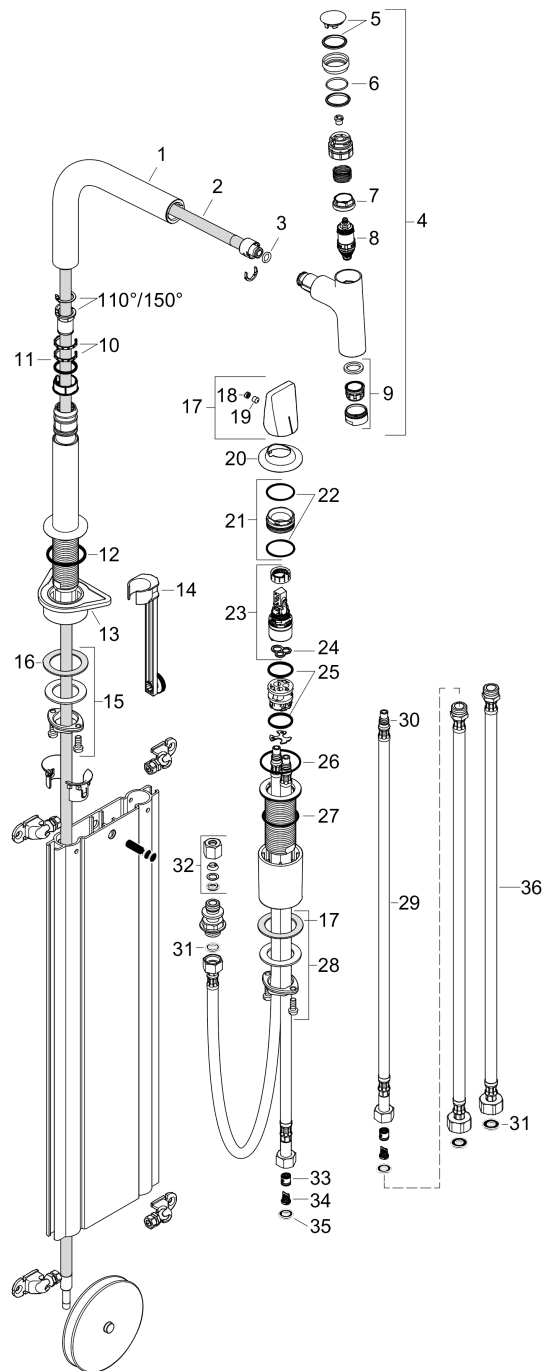

Technologie

Produktabbildung

Maßzeichnung

Metris Select M71

2-Loch Einhebel-Küchenmischer 200, Ausziehauslauf, 1jet, sBox

Oberfläche: **Chrom** Artikelnummer: **73804000**

Durchflussdiagramm

Metris Select M71

2-Loch Einhebel-Küchenmischer 200, Ausziehauslauf, 1jet, sBox

Oberfläche: **Chrom** Artikelnummer: **73804000**

Explosionszeichnung

Baujahr: >05/19

Metris Select M71

2-Loch Einhebel-Küchenmischer 200, Ausziehauslauf, 1jet, sBox

Oberfläche: Chrom Artikelnummer: 73804000

Ersatzteilliste

Baujahr: >05/19

Pos.	Beschreibung	Artikelnummer	PG	VE
1	Auslauf kpl.	92583000	12	1
2	Schlauch	93188000	15	1
3	O-Ring 8x2	98112000	1	1
4	Ausziehbrause	92570000	18	1
5	Deckel	92566000	5	1
6	O-Ring 14x1,5	98201000	1	1
7	Mutter	92567000	6	1
8	Absperreinheit (AVP)	98463000	10	1
9	Luftsprudler M24x1 (15 l/min)	13913000	98	1
10	Gleitring-Set	98365000	3	1
11	O-Ring 21x2,5	98211000	1	1
12	O-Ring 38x2,5	98198000	2	1
13	Befestigungsteil	97523000	2	1
14	Verlängerung	43333000	98	1
15	Schaftbefestigung kpl. (Ø 28)	92909000	9	1
16	Gleitring	97548000	1	1
17	Griff	93090000	11	1
18	Griffstopfen	93093000	1	1
19	Madenschraube M6x6	98445000	1	1
20	Rosette	93094000	14	1
21	Mutter	92627000	6	1
22	O-Ring 27x1,5	92527000	4	1
23	Kartusche kpl.	97685000	11	1
24	Dichtung	98865000	8	1
25	O-Ring 23x2	98398000	1	1
26	O-Ring 40x1,5	98464000	1	1
27	O-Ring 36x2	98156000	1	1
28	Schaftbefestigung kpl. (Ø 34)	95049000	5	1
29	Anschlussschlauch 600 mm M8x0,75 G3/8	95664000	8	1
30	O-Ring 7x1,5	98422000	1	1
31	Dichtungsset	95581000	2	1
32	Quetschverschraubung	96099000	3	1
33	Rückflußverhinderer DW 10	96456000	3	1
34	Sieb	92532000	3	1
35	Dichtungsset	92533000	1	1
36	Anschlussschlauch 700 mm G3/8 x G3/8	95896000	11	1