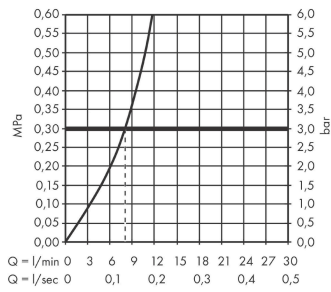

Technologie

Produktabbildung

Maßzeichnung

Metris Select M71

2-Loch Einhebel-Küchenmischer 200, Ausziehauslauf, 1jet, sBox

Oberfläche: **Chrom** Artikelnummer: **73804000**

Durchflussdiagramm

Metris Select M71