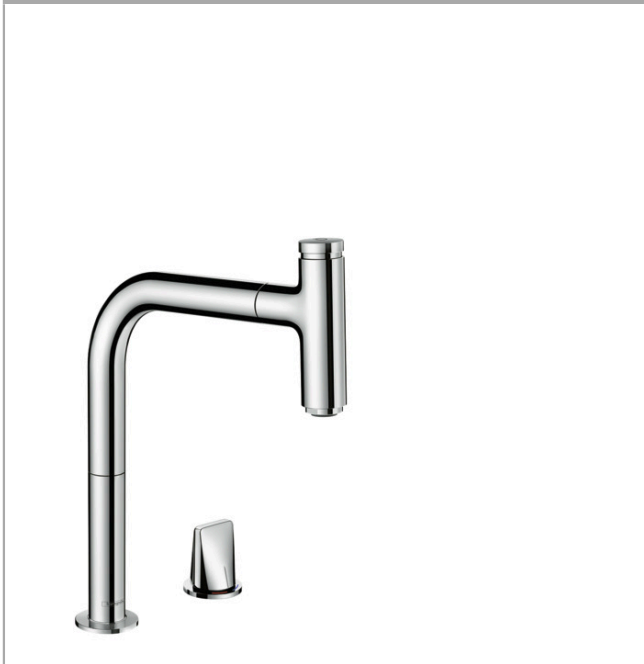

Metris Select M71

2-Loch Einhebel-Küchenmischer 200, Ausziehauslauf, 1jet, sBox

Oberfläche: Chrom Artikelnummer: 73804000

Beschreibung

Merkmale

- besteht aus: 2-Loch Einhebel-Küchenmischer, Bedienelement, Schlauchbox
- ComfortZone 200
- Schwenkbereich einstellbar in 2 Stufen auf 110° oder 150°
- flexible Positionierung Bedienelement, 2 Hahnlochbohrungen mit \varnothing 35 mm erforderlich
- Normalstrahl
- Select-Knopf zum komfortablen An- und Abstellen des Wasserstrahls
- MagFit magnetische Brausehalterung
- maximale Durchflussmenge bei 3 bar: 8 l/min
- Keramikmischsystem
- Rückflussverhinderer integriert
- für Durchlauferhitzer geeignet
- sBox für eine leise, leichtgängige und geschützte Schlauchführung im Unterschrank
- Auszugslänge bis zu 76 cm
- P-IX 16919/IO

Technologie

Produktabbildung

Maßzeichnung

Metris Select M71

2-Loch Einhebel-Küchenmischer 200, Ausziehauslauf, 1jet, sBox

Oberfläche: **Chrom** Artikelnummer: **73804000**

Durchflussdiagramm

Metris Select M71

2-Loch Einhebel-Küchenmischer 200, Ausziehauslauf, 1jet, sBox

Oberfläche: **Chrom** Artikelnummer: **73804000**

Explosionszeichnung

Baujahr: >05/19

Metris Select M71

2-Loch Einhebel-Küchenmischer 200, Ausziehauslauf, 1jet, sBox