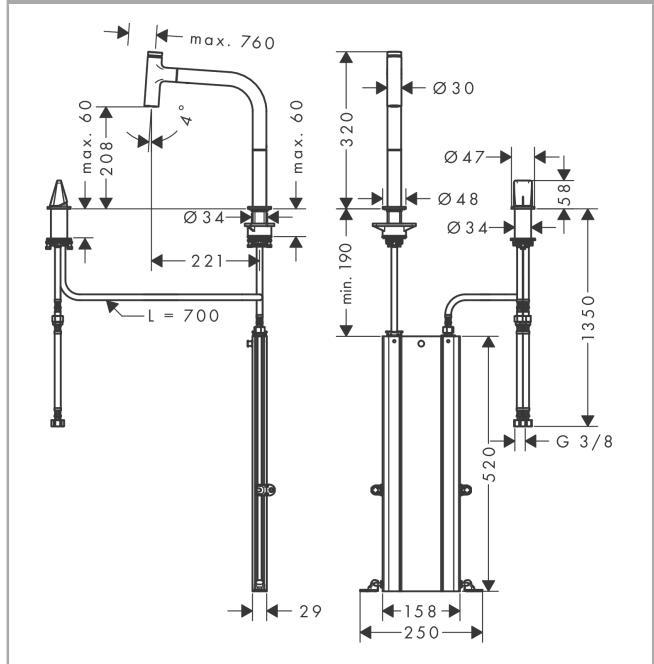

Maßzeichnung