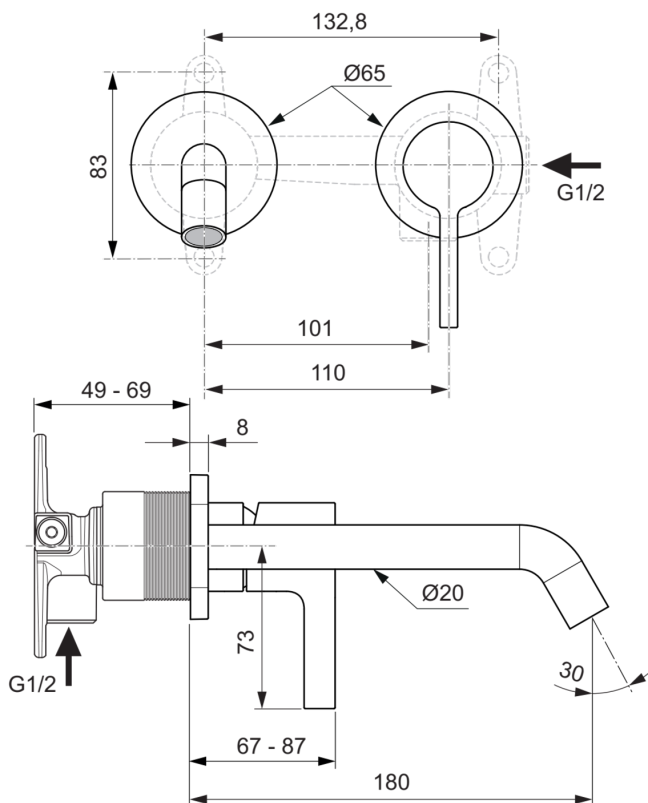

JOY

A7378GN

JOY | Wand-Waschtischarmatur 193x114.5 mm, 180 mm vertikaler Abstand bis Mitte Auslauf in silver storm, Kit 1 required (A1313), 5 l/min (3 bar), ohne Ablaufgarnitur | Verdeckter Strahlregler, WRAS, FirmaFlow, PVD Technologie

Bild & Zeichnung

Allgemeine Informationen

Produktkategorie:	Waschtischarmaturen
Produktart:	Wand-Waschtischarmatur
Marke:	Ideal Standard
Kollektion:	JOY
Designer:	Palomba Serafini Associati
Colour:	GN - Silver Storm
Oberflächenveredelung:	satın
Maximale Höhe (mm):	114.5
Maximale Breite (mm):	193
Befestigungsart:	Kit 1 benötigt
Empfohlenes Unterputz-Kit:	A1313
Nettogewicht (kg):	1.81
EAN Code:	3800861086499