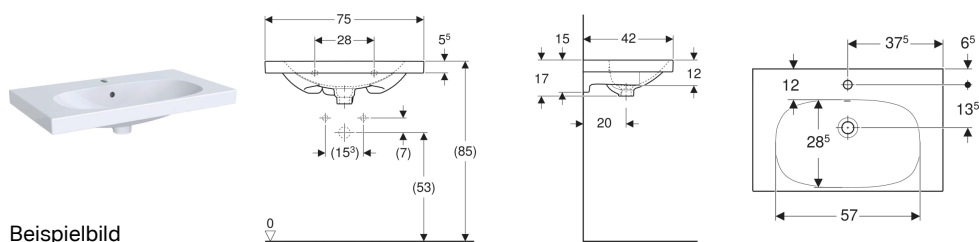

Geberit Acanto Waschtisch verkürzte Ausladung, mit Ablagefläche

Beispielbild

Eigenschaften

- Unterbaufähig
- Verkürzte Ausladung

- Mit Ablagefläche

Technische Daten

Werkstoff

Sanitärkeramik

Art.-Nr.	Farbe / Oberfläche	Hahnloch	Überlauf	B	Breite Unterschrank	H	T	VE1
500.632.01.2	weiß	mittig	sichtbar	75 cm	74 cm	17 cm	42 cm	1 St.

Zubehör

- Geberit Tauchrohrgeruchsverschluss für Waschbecken, Abgang horizontal
- Geberit Waschbeckenablauf Raumsparmodell, schmale Ausführung, mit Außenventilstopfen mit Druckbetätigung
- Geberit Tauchrohrsiphon für Waschbecken, Anschluss BSP, Abgang horizontal oder vertikal
- Geberit Waschbeckenablauf Raumsparmodell, schmale Ausführung, mit Außenventilstopfen mit Hebelbetätigung
- Geberit Waschbeckenablauf Raumsparmodell, schmale Ausführung, mit freiem Auslauf und Ventilabdeckung
- Befestigungsset für Geberit Waschtische