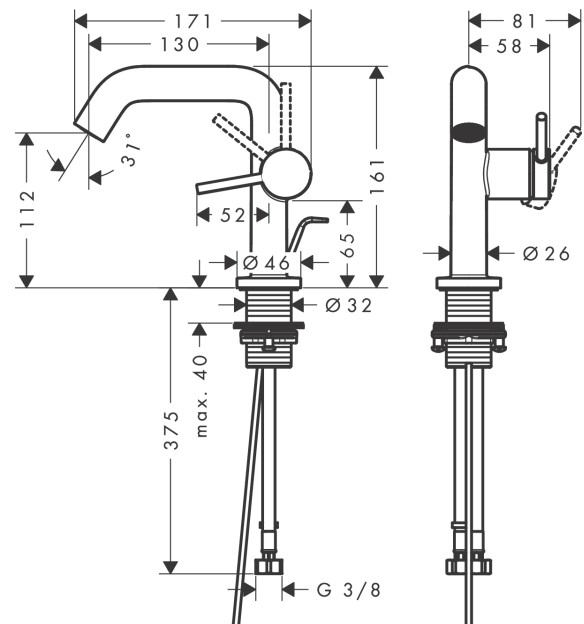

#### Merkmale

- besteht aus: Einhebel-Waschtischmischer, Ablaufgarnitur
- ComfortZone 110
- Ausladung: 130 mm
- Auslaufhöhe: 112 mm
- Griffvariante: Hebelgriff
- Strahlart: Normalstrahl
- maximale Durchflussmenge bei 3 bar: 4 l/min
- Keramikmischsystem
- für Durchlauferhitzer geeignet
- Zugstangen-Ablaufgarnitur G 1¼
- Material Ablaufventil: Metall
- Anschlussart: G ¾ Anschlussschläuche
- Anschlussgröße: DN15
- Kaltwasser in Griff-Grundstellung
- EU-Taxonomie: max. 6 l/min - wesentlicher Beitrag (SC) möglich
- PA-IX 38577/IO

### Technologie

### Produktabbildung

### Maßzeichnung

**Tecturis S**

**Einhebel-Waschtismischer 110 Fine CoolStart EcoSmart+ mit Zugstangen-Ablaufgarnitur**

Oberfläche: **Chrom** Artikelnummer: **73323000**

**Durchflussdiagramm**