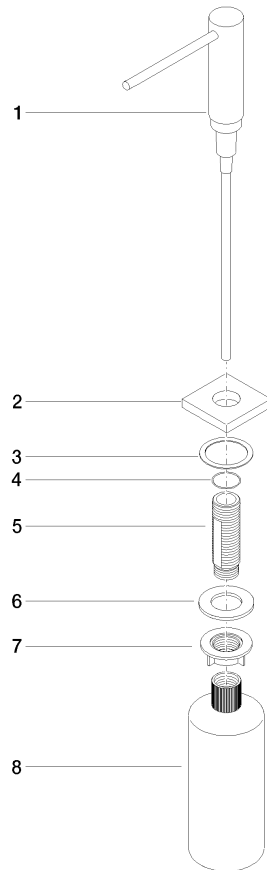

Spender mit Rosette - Dark Platinum gebürstet

LOT

82 439 970

- Ausladung 124 mm
- 500 ml Flaschenvolumen
- von oben befüllbar
- schwenkbarer Pumpenkopf
- Höhe 124 mm
- Bohrungsdurchmesser 25 mm
- Einzelrosette 55 x 55 mm

Passt zu LOT

	Dark Platinum gebürstet	82 439 970-99
	Chrom	82 439 970-00
	Platin gebürstet	82 439 970-06
	Platin	82 439 970-08
	Messing (23kt Gold)	82 439 970-09
	Dark Chrome	82 439 970-19
	Messing gebürstet (23kt Gold)	82 439 970-28
	Champagne gebürstet (22kt Gold)	82 439 970-46
	Champagne (22kt Gold)	82 439 970-47
	Chrom gebürstet (Edelstahl-Look)	82 439 970-93

Spender mit Rosette - Dark Platinum gebürstet

LOT

82 439 970

mm [inches]

82 439 970

Ersatzteile für die
anderen
Oberflächenvarianten
finden Sie hier:
Chrom

Spender mit Rosette - Dark Platinum gebürstet

LOT

82 439 970

Ersatzteilstückliste

Nr.	Artikelnummer	Benennung	Verbaumenge	Lieferzeit
	90 10 10 538 00-99	Spender Kopf kpl. Einbauvariante mit Rosette - Dark Platinum gebürstet	8	30