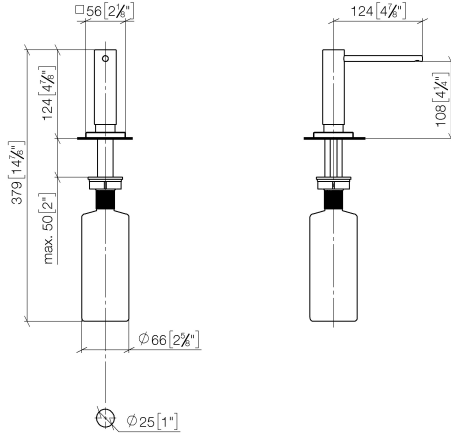

Spender mit Rosette - Dark Platinum gebürstet

LOT

82 439 970

- Ausladung 124 mm
- 500 ml Flaschenvolumen
- von oben befüllbar
- schwenkbarer Pumpenkopf
- Höhe 124 mm
- Bohrungsdurchmesser 25 mm
- Einzelrosette 55 x 55 mm

Spender mit Rosette - Dark Platinum gebürstet

LOT

82 439 970

mm [inches]

82 439 970

Ersatzteile für die
anderen
Oberflächenvarianten
finden Sie hier:
Chrom

Spender mit Rosette - Dark Platinum gebürstet

LOT

82 439 970

Ersatzteilstückliste

Nr.	Artikelnummer	Benennung	Verbaumenge	Lieferzeit
	90 10 10 538 00-99	Spender Kopf kpl. Einbauvariante mit Rosette - Dark Platinum gebürstet	8	30