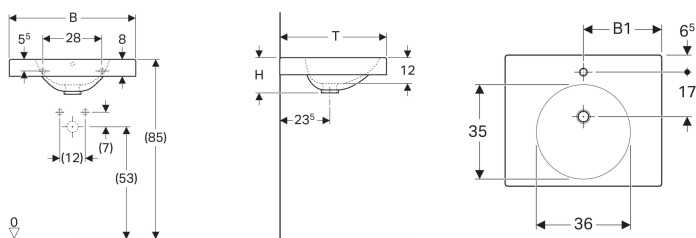

### Eigenschaften

- Mit Ablagefläche

### Technische Daten

Werkstoff

Sanitärkeramik

Art.-Nr.	Farbe / Oberfläche	Hahnloch	Überlauf	B	B1	H	T	VE1
123262000	weiß	mittig	ohne	60 cm	30 cm	16.5 cm	50 cm	1 St.