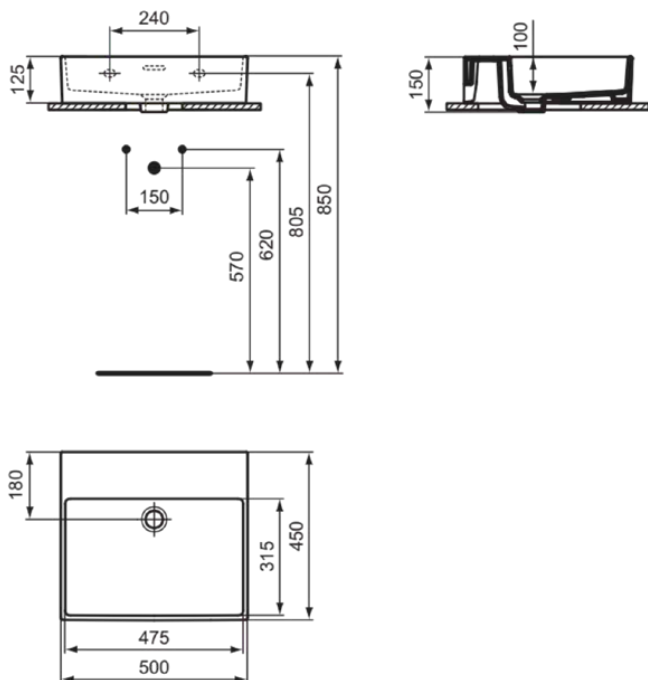

EXTRA

T388601

EXTRA | Waschtisch 500x450x150 mm in weiß glänzend, ohne Hahnloch, mit Überlauf | Platzsparender Waschtisch

Bild & Zeichnung

Allgemeine Informationen

Produktkategorie:	Waschtische
Produktart:	Waschtisch
Marke:	Ideal Standard
Kollektion:	EXTRA
Designer:	Palomba Serafini Associati
Colour:	01 - Weiß Glänzend
Oberflächenveredelung:	glänzend
Maximale Höhe (mm):	150
Maximale Breite (mm):	500
Ausladung (mm):	450
Nettogewicht (kg):	13.10
EAN Code:	8014140467946

Features

Platzsparender Waschtisch

Produktstandards & Zertifikate

Normen:	EN 14688
Declaration of Performance classification (DoP):	CL25

Produktspezifikationen

Farbcode:	01
Farbbeschreibung:	weiß glänzend
Geschliffene Unterseite:	Ja
Barrierefreies Produkt:	Nein
Mit Kettenöse:	Nein
Material:	Keramik
Materialspezifikation:	Feinfeuerton
Anzahl von Hahnöchern je Waschbecken:	0
Anzahl von Waschbecken:	1
Sichtbarer Überlauf:	Ja
PVD Technologie:	Nein
Ablagefläche:	Hinten
Oberflächenveredelung:	glänzend
Form des Überlaufs:	Geschlitzt
Mit Rückwand:	Nein
Mit Verschlussstopfen:	Nein
Mit Überlauf:	Ja
Mit Siphon:	Nein
Befestigungsmaterial im Lieferumfang enthalten:	Nein
Montageart:	wandhängend