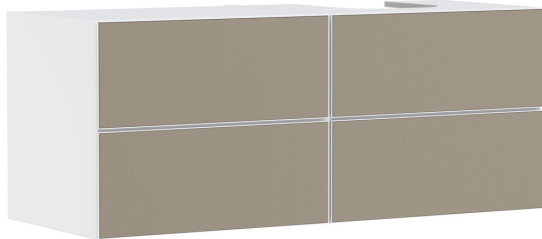

Xevolos E

Waschtischunterschrank Mattweiß 1370/550 mit 4 Schubkästen für Konsolen mit Aufsatzwaschtisch geschliffen rechts

Oberfläche Korpus: **Mattweiß** Artikelnummer: **54239390**

Oberfläche Front: **Bronze Struktur**

Produktabbildung