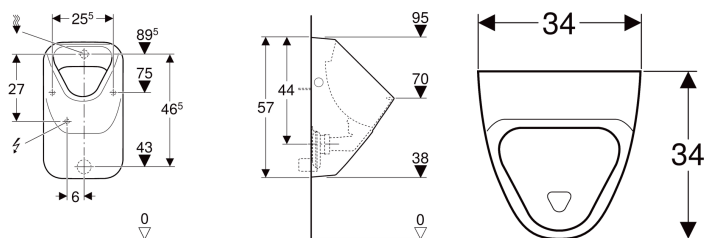

Geberit Alivio Urinal Zulauf von hinten, Abgang nach hinten oder unten

Beispielbild

Verwendungszwecke

- Zum Betrieb mit automatischer, wassersparender Spülung
- Zum Betrieb mit manueller oder automatischer Spülauslösung
- Für UP-Urinalsteuerungen
- Für UP-Urinalsteuerungen verdeckt
- Für AP-Urinalsteuerungen verdeckt

Eigenschaften

- Wandhängend

Lieferumfang

- Urinalkeramik

- Mit Spülrand
- Geruchsverschluss verdeckt
- Verdeckte Befestigung
- Erfüllt Anforderungen nach EN 13407

Technische Daten

Kleine Spülmenge Einstellbereich	1 l
Werkstoff	Sanitärkeramik

Zusätzlich zu bestellen

- Urinalgeruchsverschluss

- Befestigungsmaterial für Urinal

Art.-Nr.	Farbe / Oberfläche	B	H	T	Zulauf	Abgang	Zielmarkierung	VE1
238100000	weiß	34 cm	57 cm	34 cm	hinten	nach hinten oder nach unten	nein	1 St.