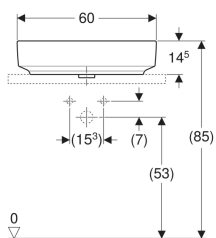

Geberit VariForm Aufsatzwaschtisch oval, mit Hahnlochbank

Beispielbild

Verwendungszwecke

- Zur Montage auf Arbeitsplatten

Eigenschaften

- Passend zu allen VariForm Badezimmermöbeln

- Oval
- Einfache Montage dank mitgelieferter Ausschnittschablone
- Unterbaufähig

Technische Daten

Werkstoff | Sanitärkeramik

Lieferumfang

- Befestigungsmaterial
- Schablone

Art.-Nr.	Farbe / Oberfläche	Hahnloch	Überlauf	B	H	T	VE1
500.772.01.2	weiß	mittig	sichtbar	60 cm	16 cm	45 cm	1 St.