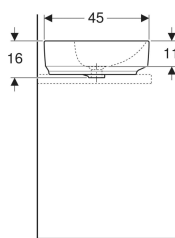

Geberit VariForm Aufsatzwaschtisch oval, mit Hahnlochbank

Beispielbild

Verwendungszwecke

- Zur Montage auf Arbeitsplatten

Eigenschaften

- Passend zu allen VariForm Badezimmermöbeln

- Oval
- Einfache Montage dank mitgelieferter Ausschnittschablone
- Unterbaufähig

Technische Daten

Werkstoff | Sanitärkeramik

Lieferumfang

- Befestigungsmaterial
- Schablone

Art.-Nr.	Farbe / Oberfläche	Hahnloch	Überlauf	B	H	T	VE1
500.772.01.2	weiß	mittig	sichtbar	60 cm	16 cm	45 cm	1 St.