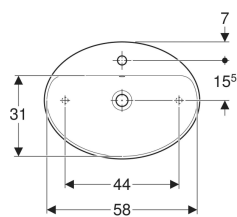

Geberit VariForm Aufsatzwaschtisch oval, mit Hahnlochbank

Beispielbild

Verwendungszwecke

- Zur Montage auf Arbeitsplatten

Eigenschaften

- Passend zu allen VariForm Badezimmermöbeln

- Oval
- Einfache Montage dank mitgelieferter Ausschnittschablone
- Unterbaufähig

Technische Daten

Werkstoff | Sanitärkeramik

Lieferumfang

- Befestigungsmaterial
- Schablone

Art.-Nr.	Farbe / Oberfläche	Hahnloch	Überlauf	B	H	T	VE1
500.772.01.2	weiß	mittig	sichtbar	60 cm	16 cm	45 cm	1 St.