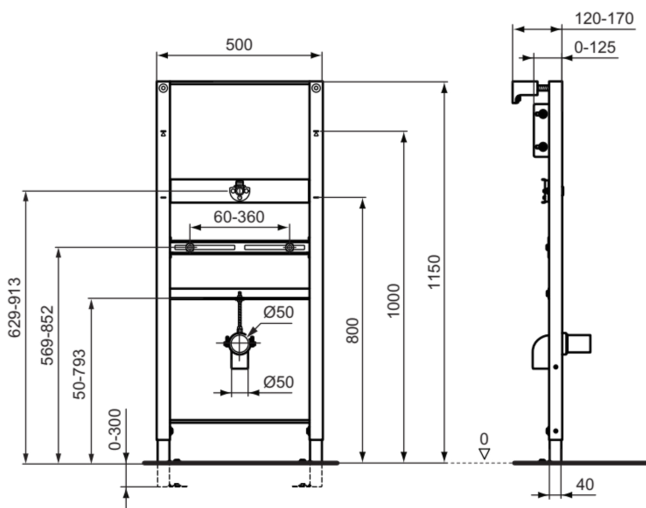

PROSYS

R010367

PROSYS | Urinal Montagerahmen 500x120x1000 mm in neutral

Bild & Zeichnung

Allgemeine Informationen

Produktkategorie:	Vorwandinstallationen
Produktart:	Urinal Montagerahmen
Marke:	Ideal Standard
Kollektion:	PROSYS
Colour:	67 - Neutral
Oberflächenveredelung:	Matt
Maximale Höhe (mm):	1000 - 1300
Maximale Breite (mm):	500
Ausladung (mm):	120 - 170
Befestigungsart:	Befestigungsschrauben
Nettogewicht (kg):	4,00
EAN Code:	3391500579620

Downloads

- [Declaration of Conformity](#)
- [Installation Guide](#)

Produktspezifikationen

Einstellbare Beinbremse:	Nein
Höhenverstellbare Toilette:	Nein
Farbcode:	67
Farbbeschreibung:	neutral
Easy-Fix Technologie:	Ja
Innenliegendes Absperrventil:	Nein
Einstellbare Montagefüße:	Ja
Material des Rahmens:	Stahl
Material der Ablaufgarnitur:	Kunststoff
Anzahl der Wasseranschlußpositionen:	1
PVD Technologie:	Nein
Leise Befüllung:	Nein
SmartFlush geeignet:	Nein
SmartValve Technologie:	Nein
Oberflächenveredelung:	Matt
Werkzeuglose Wartung:	Nein
Vertikale Tragfähigkeit:	100
Wassersparend:	Nein
Mit Eckventil:	Nein
Mit Isolationsset gegen Schwitzwasser:	Nein
Mit Halterung für obere Wandmontage:	Ja
Mit Netzteil:	Nein
Mit Anschlussstutzen:	Ja
Freistehend:	Nein
Befestigungsmaterial im Lieferumfang enthalten:	Ja

PROSYS

R010367

PROSYS | Urinal Montagerahmen 500x120x1000 mm in neutral

Befestigungsart:

Befestigungsschrauben

Montageart:

Boden / Wand

Ihr Kontakt vor Ort: