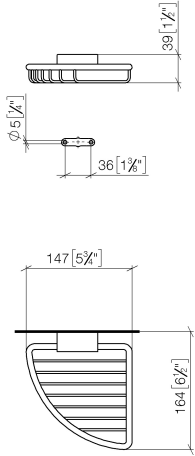

## Eckseifenkorb - Platin gebürstet

MEM

83 281 530

- Breite 150 mm
- Höhe 40 mm
- Ausladung 165 mm

Passt zu: MEM, LULU, CL.1, IMO, TARA,  
LISSÉ, MADISON, VAIA, META, CYO

	Platin gebürstet	83 281 530-06
	Chrom	83 281 530-00
	Platin	83 281 530-08
	Messing (23kt Gold)	83 281 530-09
	Dark Chrome	83 281 530-19
	Light Gold	83 281 530-26
	Light Gold gebürstet	83 281 530-27
	Messing gebürstet (23kt Gold)	83 281 530-28
	Schwarz matt	83 281 530-33
	Bronze gebürstet	83 281 530-42
	Champagne gebürstet (22kt Gold)	83 281 530-46
	Champagne (22kt Gold)	83 281 530-47
	Chrom gebürstet	83 281 530-93
	Dark Platinum gebürstet	83 281 530-99

83 281 530

mm [inches]

83 281 530

**Produktversion ab 10/1/2023**

Ersatzteile für die  
anderen  
Oberflächenvarianten  
finden Sie hier:  
Chrom

#### Produktversion ab 10/1/2023

Nr.	Artikelnummer	Benennung	Verbaumenge	Lieferzeit
	05 30 31 025 00 90	Befestigung Schraube Halbrundkopf 4,5 x 60 mm -	9	2