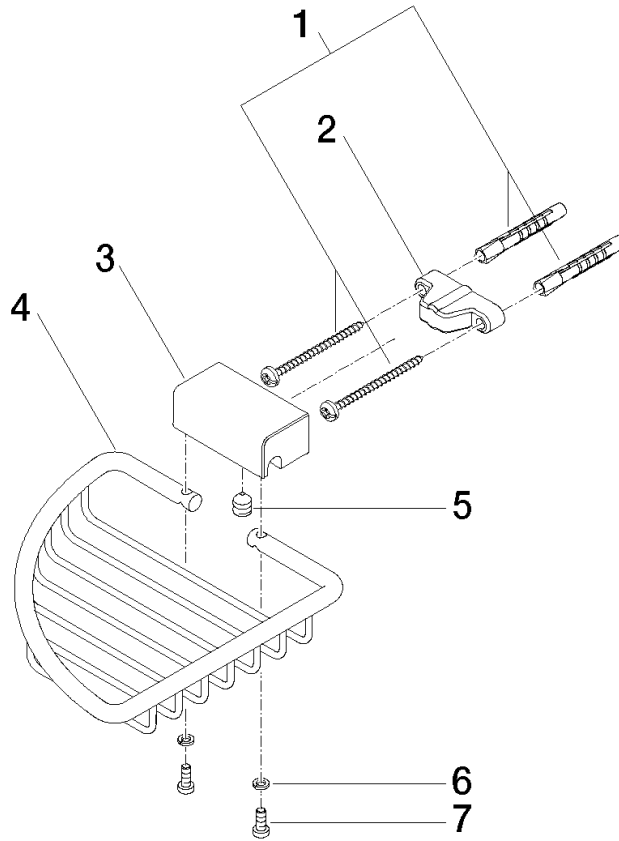

## Eckseifenkorb - Platin gebürstet

MEM

83 281 530

- Breite 150 mm
- Höhe 40 mm
- Ausladung 165 mm

Passt zu: MEM, LULU, CL.1, IMO, TARA,  
LISSÉ, MADISON, VAIA, META, CYO

	Platin gebürstet	83 281 530-06
	Chrom	83 281 530-00
	Platin	83 281 530-08
	Messing (23kt Gold)	83 281 530-09
	Dark Chrome	83 281 530-19
	Light Gold	83 281 530-26
	Light Gold gebürstet	83 281 530-27
	Messing gebürstet (23kt Gold)	83 281 530-28
	Schwarz matt	83 281 530-33
	Bronze gebürstet	83 281 530-42
	Champagne gebürstet (22kt Gold)	83 281 530-46
	Champagne (22kt Gold)	83 281 530-47
	Chrom gebürstet	83 281 530-93
	Dark Platinum gebürstet	83 281 530-99

83 281 530

mm [inches]

83 281 530

**Produktversion ab 10/1/2023**

Ersatzteile für die  
anderen  
Oberflächenvarianten  
finden Sie hier:  
Chrom

## Eckseifenkorb - Platin gebürstet

MEM

83 281 530

#### Produktversion ab 10/1/2023

Nr.	Artikelnummer	Benennung	Verbaumenge	Lieferzeit
	05 30 31 025 00 90	Befestigung Schraube Halbrundkopf 4,5 x 60 mm -	9	2