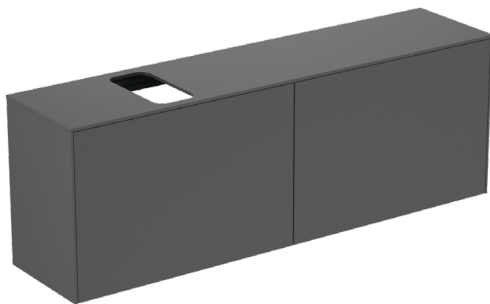

## T3995Y2

CONCA | Waschtisch-Unterschrank 1587x373x550 mm in anthrazit matt lackiert, 4 Schubladen | Vollauszug, Push-to-open, SoftClosing, Vormontiert, Nachhaltig gewonnenes Holz, Echtholz furnier

### Allgemeine Informationen

Produktkategorie:	Möbel
Produktart:	Waschtisch-Unterschrank
Marke:	Ideal Standard
Kollektion:	CONCA
Designer:	Palomba Serafini Associati
Colour:	Y2 - Anthrazit Matt Lackiert
Oberflächenveredelung:	Matt
Maximale Höhe (mm):	550
Maximale Breite (mm):	1587
Ausladung (mm):	373
Befestigungsart:	Befestigungsset
Nettogewicht (kg):	67.30
EAN Code:	8014140462866