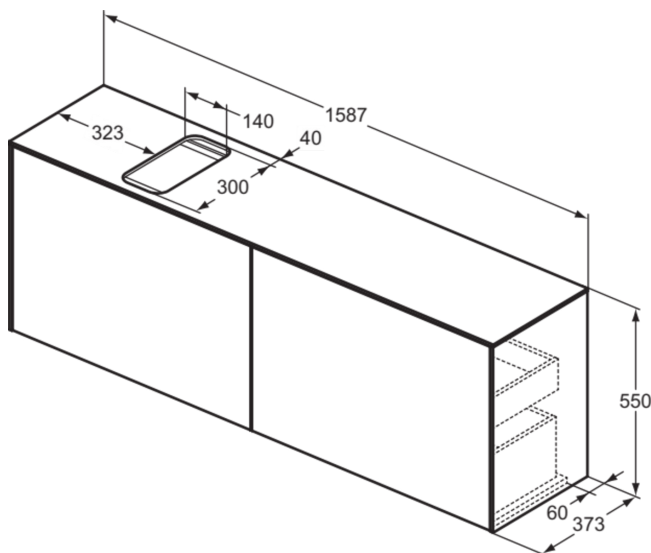

## T3995Y2

CONCA | Waschtisch-Unterschrank 1587x373x550 mm in anthrazit matt lackiert, 4 Schubladen | Vollauszug, Push-to-open, SoftClosing, Vormontiert, Nachhaltig gewonnenes Holz, Echtholz furnier

### Allgemeine Informationen

Produktkategorie:	Möbel
Produktart:	Waschtisch-Unterschrank
Marke:	Ideal Standard
Kollektion:	CONCA
Designer:	Palomba Serafini Associati
Colour:	Y2 - Anthrazit Matt Lackiert
Oberflächenveredelung:	Matt
Maximale Höhe (mm):	550
Maximale Breite (mm):	1587
Ausladung (mm):	373
Befestigungsart:	Befestigungsset
Nettogewicht (kg):	67.30
EAN Code:	8014140462866