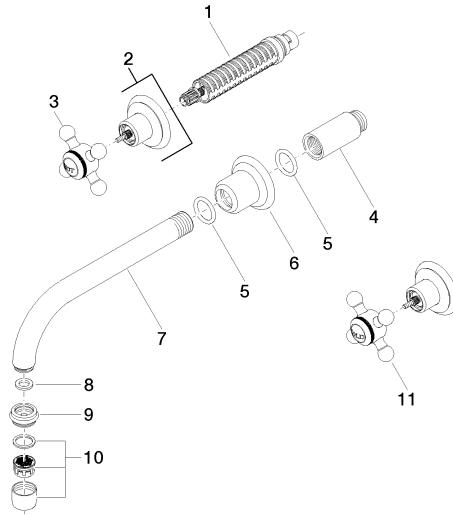

- UP-Wandbatterie Auslauf mittig -** 35 700 970 90
- Max. Einbautiefe 145 mm
 - Min. Einbautiefe 85 mm

Benötigtes Zubehör

- UP-Wandbatterie variable Positionierung -** 35 720 970 90
- Max. Einbautiefe 145 mm
 - Min. Einbautiefe 85 mm

36 712 361

mm [inches]

Durchflussdiagramm

Codes & Standards

DIN 4109

ISO 3822

Ü-Zeichen

MADISON Waschtisch-Wandbatterie ohne Ablaufgarnitur - Messing (23kt Gold)

MADISON

36 712 361

Zertifikate

LGA_19

36 712 361

Produktversion ab 7/3/2016

36 712 361-FF

MADISON Waschtisch-Wandbatterie ohne Ablaufgarnitur - Messing (23kt Gold)

MADISON

36 712 361

Ersatzteilstückliste

Produktversion ab 7/3/2016

Nr.	Artikelnummer	Benennung	Verbaumenge	Lieferzeit
	90 90 03 157 00 90	Oberteil rechtsschließend 1/2" -	13	2