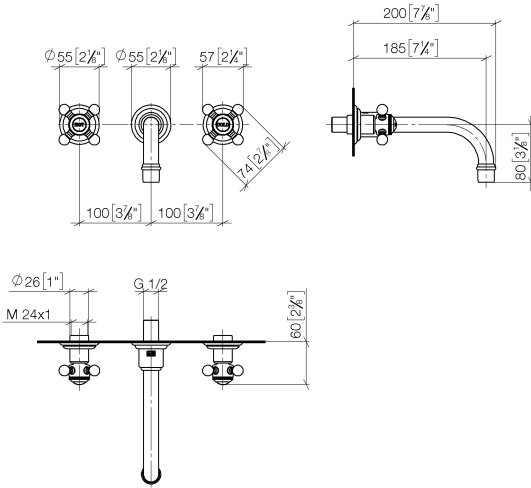

36 712 361

- Ausladung 190 mm
- starrer Auslauf
- runder luftangereicherter Strahl
- Bohrungsdurchmesser Seitenventil 40 mm
- Bohrungsdurchmesser Auslauf 40 mm
- Schubrosetten Ø 55 mm
- Durchfluss max. 7 l/min
- bleifrei
- Dieses Produkt leistet einen Beitrag zur Erfüllung der Vorgaben von nachhaltigen Gebäudezertifizierungen, z.B. LEED®, BREEAM®, DGNB

- UP-Wandbatterie Auslauf mittig -** 35 700 970 90
- Max. Einbautiefe 145 mm
 - Min. Einbautiefe 85 mm

Benötigtes Zubehör

- UP-Wandbatterie variable Positionierung -** 35 720 970 90
- Max. Einbautiefe 145 mm
 - Min. Einbautiefe 85 mm

36 712 361

mm [inches]

Durchflussdiagramm

Codes & Standards

DIN 4109

ISO 3822

Ü-Zeichen

MADISON Waschtisch-Wandbatterie ohne Ablaufgarnitur - Messing (23kt Gold)

MADISON

36 712 361

Ersatzteilstückliste

Produktversion ab 7/3/2016

Nr.	Artikelnummer	Benennung	Verbaumenge	Lieferzeit
	90 90 03 157 00 90	Oberteil rechtsschließend 1/2" -	13	2