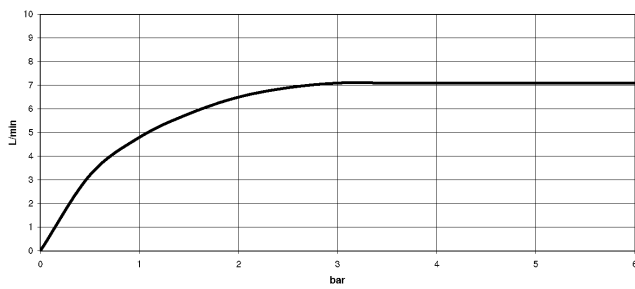

Durchflussdiagramm

Codes & Standards

DIN 4109

ISO 3822

Ü-Zeichen