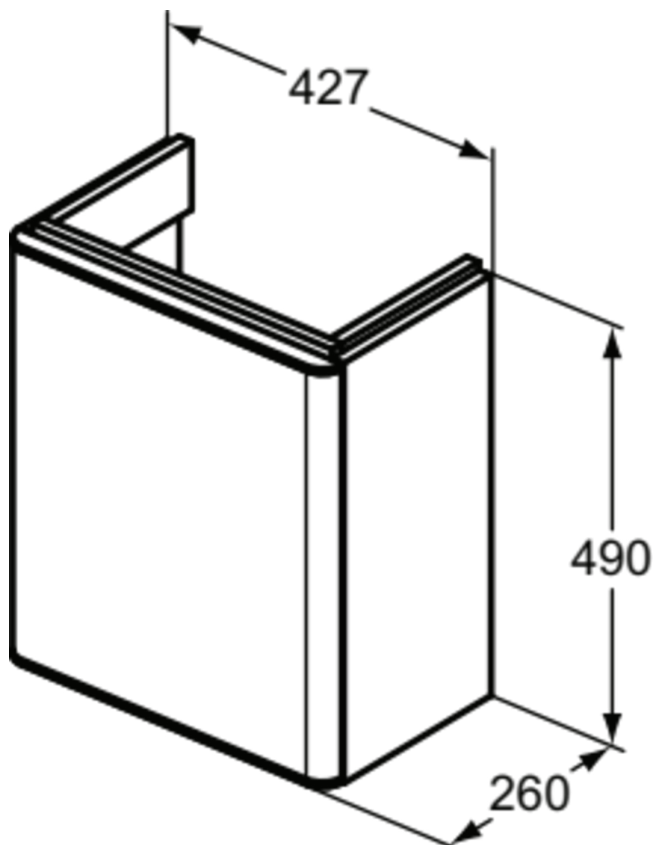

ADAPTO / STRADA II

T4304Y2

ADAPTO / STRADA II | Waschtisch-Unterschrank 427x260x490 mm in anthrazit matt lackiert, 1 Tür | Push-to-open, SoftClosing, Platzsparend, Vormontiert, Nachhaltig gewonnenes Holz

Bild & Zeichnung

Allgemeine Informationen

Produktkategorie:	Möbel
Produktart:	Waschtisch-Unterschrank
Marke:	Ideal Standard
Kollektion:	ADAPTO / STRADA II
Designer:	Ideal Standard
Colour:	Y2 - Anthrazit Matt Lackiert
Oberflächenveredelung:	Matt
Maximale Höhe (mm):	490
Maximale Breite (mm):	427
Ausladung (mm):	260
Befestigungsart:	Befestigungsset
Nettogewicht (kg):	12.00
EAN Code:	8014140459521