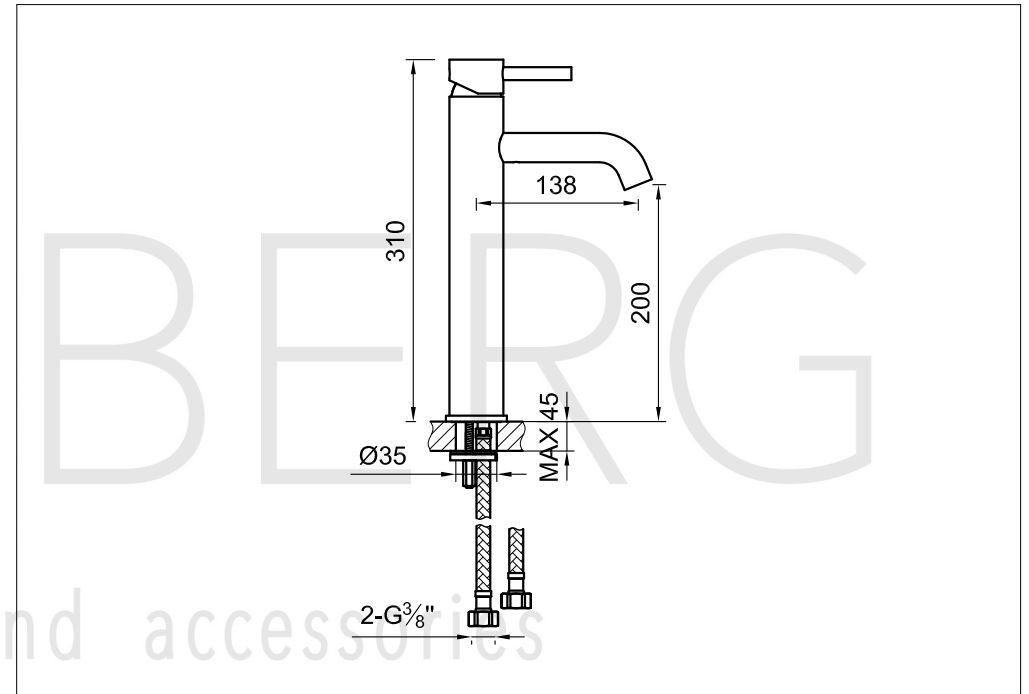

STEINBERG

Waschtisch-Einhebelmischbatterie

Art.Nr.100 1700

Installation

Technische Zeichnung

Explosionszeichnung