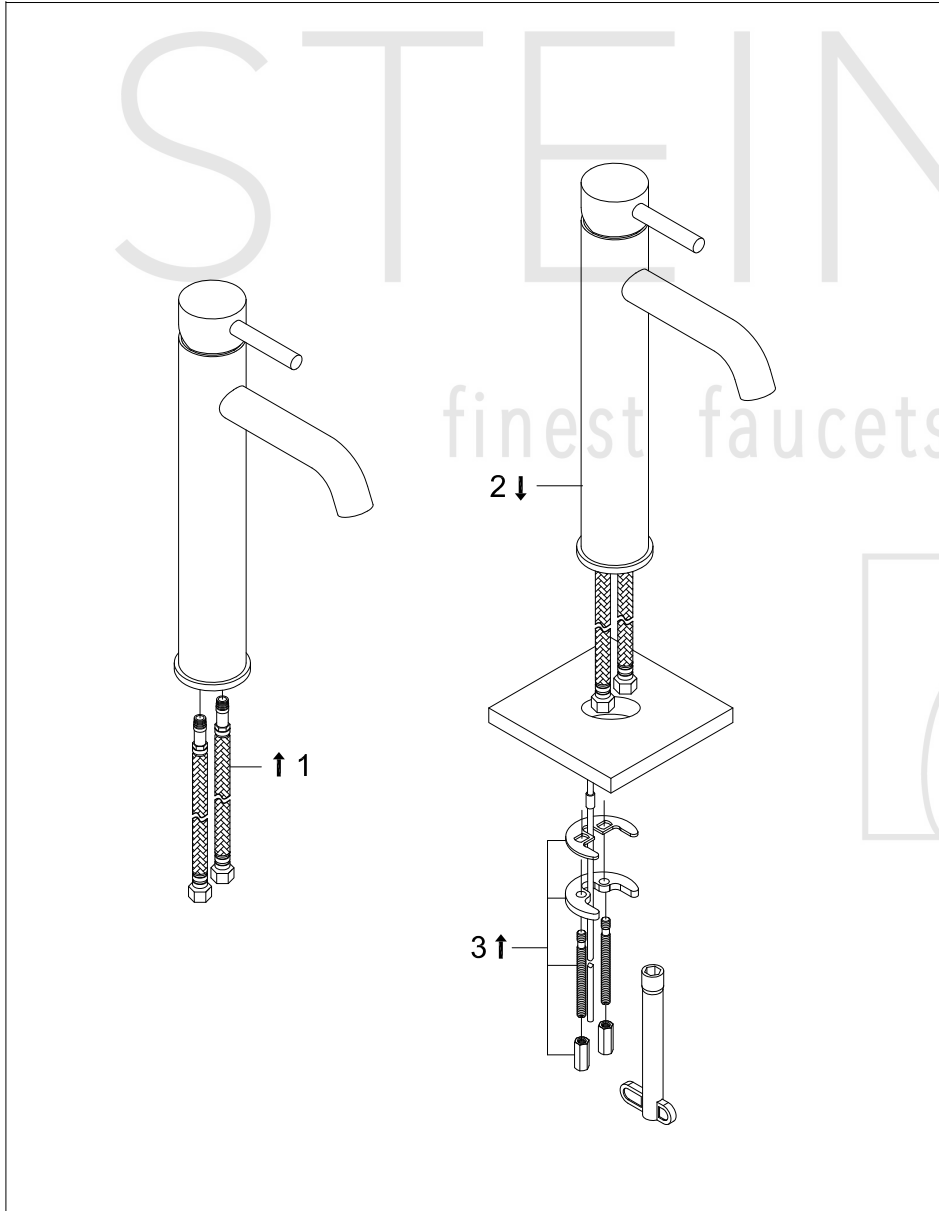

STEINBERG

Waschtisch-Einhebelmischbatterie

Art.Nr.100 1700

Installation

Technische Zeichnung

Explosionszeichnung