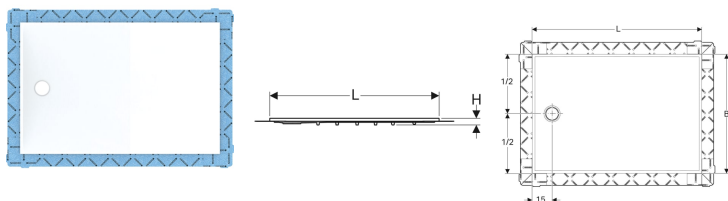

Geberit Setaplano Duschfläche rechteckig

Beispielbild

Verwendungszwecke

- Zum Einbau innerhalb von Gebäuden
- Zur Verwendung als bodenebene Duschfläche
- Für Fußbodenaufbauten bis Oberkante Fertigfußboden 6–25 cm
- Für erhöhten Einbau bis 2 cm über Fertigfußboden
- Für Verbundabdichtungen
- Für barrierefreies Bauen geeignet

- Erhöhte Schallschutzanforderungen mit Geberit Installationsrahmen erfüllt
- Dichtvlies vormontiert
- Dichtvlies umlaufend 10 cm, zur Anbindung von Abdichtsystemen
- Reinigung einfach
- Mit bis zu 300 kg belastbar
- Erfüllt Anforderungen nach EN 14527, Klasse 1

Technische Daten

Werkstoff

| Varicor

| Art.-Nr. | Farbe / Oberfläche | L | B | H | VE1 |
|--------------|--------------------|--------|-------|--------|-------|
| 154.268.11.1 | weiß-alpin / matt | 160 cm | 80 cm | 4.5 cm | 1 St. |

Zubehör

- Geberit Installationsrahmen für Setaplano Duschfläche bis 100 cm, für vier Füße
- Geberit Installationsrahmen für Setaplano Duschfläche über 100 cm, für sechs Füße
- Geberit Duschwannenablauf mit vier Füßen, für Setaplano Duschfläche, Sperrwasserhöhe 30 mm
- Geberit Duschwannenablauf mit vier kurzen Füßen, für Setaplano Duschfläche, Siphonierhöhe 50 mm
- Geberit Duschwannenablauf mit vier Füßen, für Setaplano Duschfläche, Sperrwasserhöhe 50 mm
- Geberit Ablaufanschluss mit vier Füßen, für Setaplano Duschfläche, stockwerksdurchdringende Installation
- Geberit Duschwannenablauf mit sechs Füßen, für Setaplano Duschfläche, Sperrwasserhöhe 30 mm
- Geberit Duschwannenablauf mit sechs Füßen, für Setaplano Duschfläche, Sperrwasserhöhe 50 mm
- Geberit Duschwannenablauf mit sechs kurzen Füßen, für Setaplano Duschfläche, Siphonierhöhe 50 mm
- Geberit Ablaufanschluss mit sechs Füßen, für Setaplano Duschfläche, stockwerksdurchdringende Installation