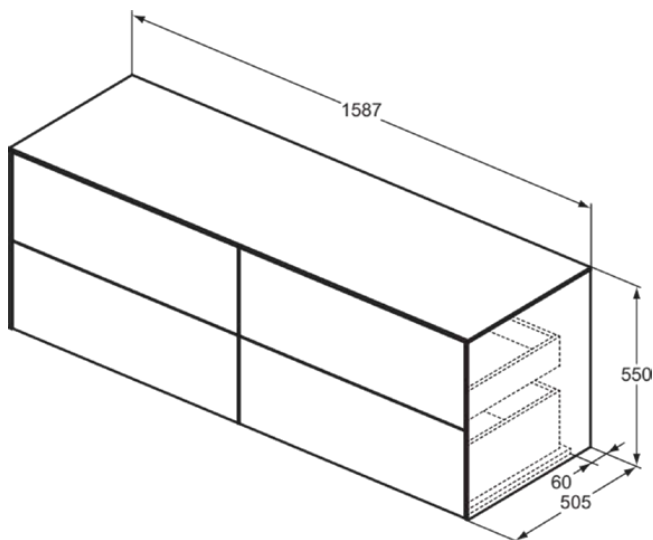

## T4325Y5

CONCA | Waschtisch-Unterschrank 1587x505x550 mm in walnuss dunkel dekor, 2 Schubladen | Vollauszug, Push-to-open, SoftClosing, Vormontiert, Nachhaltig gewonnenes Holz, Echtholz furnier

### Allgemeine Informationen

Produktkategorie:	Möbel
Produktart:	Waschtisch-Unterschrank
Marke:	Ideal Standard
Kollektion:	CONCA
Designer:	Palomba Serafini Associati
Colour:	Y5 - Walnuss Dunkel Dekor
Oberflächenveredelung:	Matt
Höhe (mm):	550
Breite (mm):	1587
Ausladung (mm):	505
Befestigungsart:	Befestigungsset
Nettogewicht (kg):	85.00
EAN Code:	8014140464259