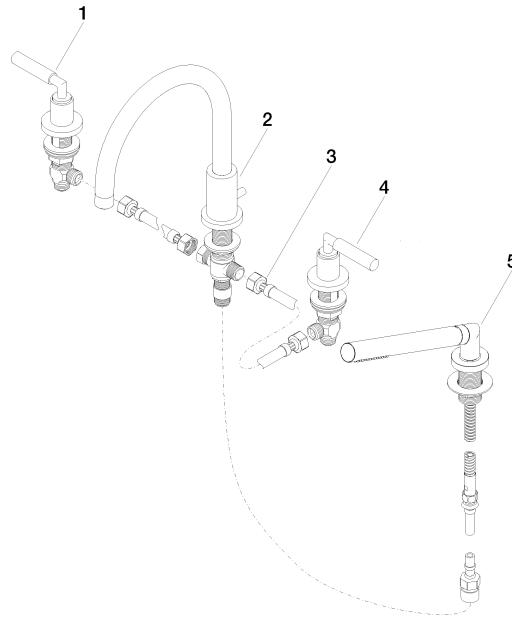

TARA Wannen-Vierlochbatterie für Wannenrand- bzw. Fliesenrandmontage - Platin

TARA

27 512 882

- Auslauf: runder luftangereicherter Strahl
- Durchfluss max. 23,5 l/min bei 3 bar Fließdruck
- Handbrause: COMPACT RAIN, Durchfluss max. 6,8 l/min (bei 3 Bar)
- Schlauchbrausegarnitur mit Antikalk-System
- Ausladung 220 mm
- mit Antikalk-System
- automatische Umstellung Wanne/Brause
- Armaturenhöhe 290 mm
- Höhe bis Luftsprudler 135 mm
- Bohrungsdurchmesser Seitenventil 32 mm
- Bohrungsdurchmesser Auslauf 32 mm
- Bohrungsdurchmesser Schlauchbrausegarnitur 32 mm
- Rosette für Auslauf Ø 55 mm
- Rosette für Schlauchbrausegarnitur Ø 50 mm
- Rosette für Seitenventil Ø 55 mm
- Metallbrauseschlauch 1750 mm mit integriertem Verdreherschutz

ASME A112.18.1

cUPC

DIN 4109

EN 1717

ISO 3822

Ü-Zeichen

TARA Wannen-Vierlochbatterie für Wannenrand- bzw. Fliesenrandmontage -
Platin

TARA

27 512 882

Zertifikate

Belgaqua_21-026-2 LGA_18

IAPMO_4976

27 512 882

Produktversion ab 4/1/2024

TARA Wannen-Vierlochbatterie für Wannenrand- bzw. Fliesenrandmontage -
Platin

TARA

27 512 882

Ersatzteilstückliste

Produktversion ab 4/1/2024

Nr.	Artikelnummer	Benennung	Verbaumenge	Lieferzeit
	20 000 882-08	TARA Seitenventil rechtsschließend - Platin	6	-

Ersatzteil nicht mehr bestellbar, bitte bestellen Sie den Nachfolgeartikel