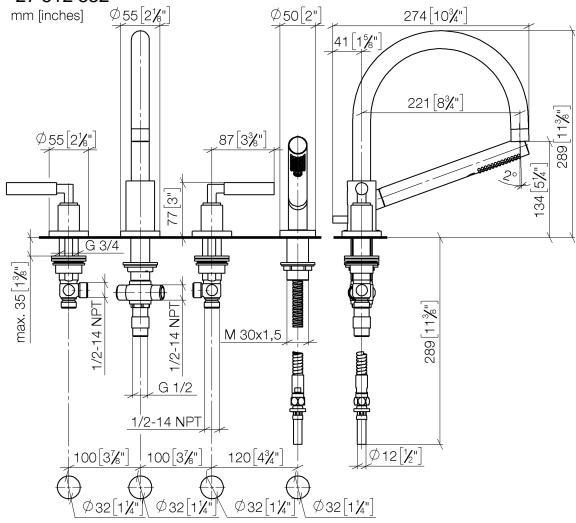

TARA Wannen-Vierlochbatterie für Wannenrand- bzw. Fliesenrandmontage - Platin

TARA

27 512 882

- Auslauf: runder luftangereicherter Strahl
- Durchfluss max. 23,5 l/min bei 3 bar Fließdruck
- Handbrause: COMPACT RAIN, Durchfluss max. 6,8 l/min (bei 3 Bar)
- Schlauchbrausegarnitur mit Antikalk-System
- Ausladung 220 mm
- mit Antikalk-System
- automatische Umstellung Wanne/Brause
- Armaturenhöhe 290 mm
- Höhe bis Luftsprudler 135 mm
- Bohrungsdurchmesser Seitenventil 32 mm
- Bohrungsdurchmesser Auslauf 32 mm
- Bohrungsdurchmesser Schlauchbrausegarnitur 32 mm
- Rosette für Auslauf Ø 55 mm
- Rosette für Schlauchbrausegarnitur Ø 50 mm
- Rosette für Seitenventil Ø 55 mm
- Metallbrauseschlauch 1750 mm mit integriertem Verdreherschutz

Empfohlenes Zubehör

Perfecto Montagesystem - 12 614 970 90

Empfohlenes Zubehör

Zierkappen für Perfecto - Platin 12 801 970-08
• 1 Paar

27 512 882

mm [inches]

Durchflussdiagramm

Codes & Standards

ASME A112.18.1

cUPC

DIN 4109

EN 1717

ISO 3822

Ü-Zeichen

TARA Wannen-Vierlochbatterie für Wannenrand- bzw. Fliesenrandmontage -
Platin

TARA

27 512 882

Ersatzteilstückliste

Produktversion ab 4/1/2024

Nr.	Artikelnummer	Benennung	Verbaumenge	Lieferzeit
	20 000 882-08	TARA Seitenventil rechtsschließend - Platin	6	-

Ersatzteil nicht mehr bestellbar, bitte bestellen Sie den Nachfolgeartikel