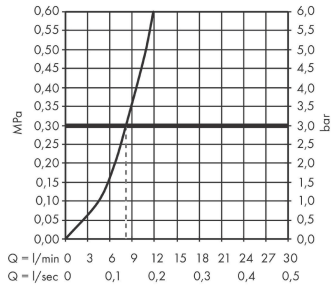

Talis M54

Einhebel-Küchenmischer 210, Ausziehauslauf, 1jet

Oberfläche: **Chrom** Artikelnummer: **72802000**

Durchflussdiagramm