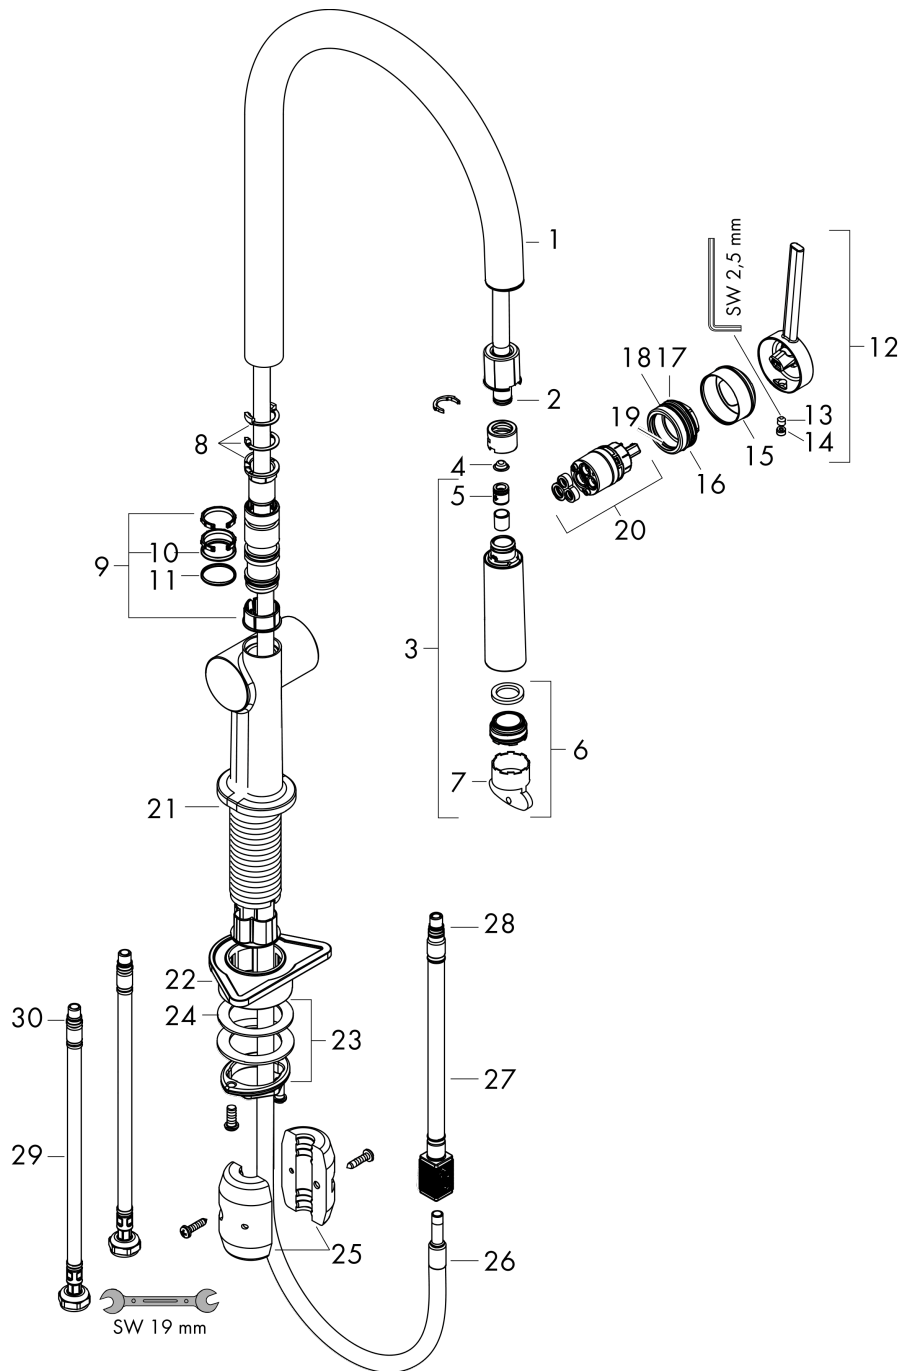

Talis M54

Einhebel-Küchenmischer 210, Ausziehauslauf, 1jet

Oberfläche: **Chrom** Artikelnummer: **72802000**

Beschreibung

Merkmale

- ComfortZone 210
- Schwenkbereich einstellbar in 4 Stufen auf 60°, 110°, 150° oder 360°
- Normalstrahl
- Quick-Connect Schlauch
- maximale Durchflussmenge bei 3 bar: 7 l/min
- Keramikmischsystem
- Temperaturbegrenzung einstellbar
- Rückflussverhinderer integriert
- für Durchlauferhitzer geeignet
- Auszugslänge bis zu 50 cm
- Hahnlochbohrung mit 35 mm erforderlich
- DVGW NW-6506DL0136
- P-IX 29738/IA
- EPD Kitchen Faucets

Einhebel-Küchenmischer 210, Ausziehauslauf, 1jet

Oberfläche: **Chrom** Artikelnummer: **72802000**

Durchflussdiagramm

Talis M54

Einhebel-Küchenmischer 210, Ausziehauslauf, 1jet

Oberfläche: Chrom Artikelnummer: 72802000

Explosionszeichnung

Baujahr: >12/19

Talis M54

Einhebel-Küchenmischer 210, Ausziehauslauf, 1jet

Oberfläche: **Chrom** Artikelnummer: **72802000**

Ersatzteilliste

Baujahr: >12/19

Pos.	Beschreibung	Artikelnummer	PG	VE
1	Auslauf kpl.	93739000	12	1
2	O-Ring 8x2	98112000	1	1
3	Ausziehbrause	93747000	11	1
4	Schmutzfangsieb	98516000	2	1
5	Rückflußverhinderer DW 10	96456000	3	1
6	Luftsprudler M24x1 (7 l/min)	95965000	8	1
7	Montageschlüssel	95158000	2	1
8	Anschlagring Set (60° / 110° / 150°)	94911000	5	1
9	Gleitring-Set	98365000	3	1
10	O-Ring 19x2	98426000	1	1
11	O-Ring 20x1,5	98197000	1	1
12	Griff	93736000	9	1
13	Madenschraube M5x5	98446000	1	1
14	Griffstopfen	93735610	3	1
15	Kappe	93737000	9	1
16	Mutter	93738000	10	1
17	O-Ring 25x1,5	98146000	1	1
18	O-Ring 30x1,5	98433000	1	1
19	O-Ring 29x2	98391000	1	1
20	Kartusche kpl.	93740000	13	1
21	O-Ring 36x3	98052000	1	1
22	Befestigungsteil	97523000	2	1
23	Schaftbefestigung kpl. (Ø 34)	95049000	5	1
24	Gleitring	97548000	1	1
25	Gewicht	92500000	9	1
26	Schlauch	93745000	12	1
27	Schlauch	93744000	10	1
28	O-Ring 7x1,5	98422000	1	1
29	Anschlussschlauch 900 mm M8x0,75 G3/8	93746000	9	1
30	O-Ring 6,6x1,6	93019000	1	1