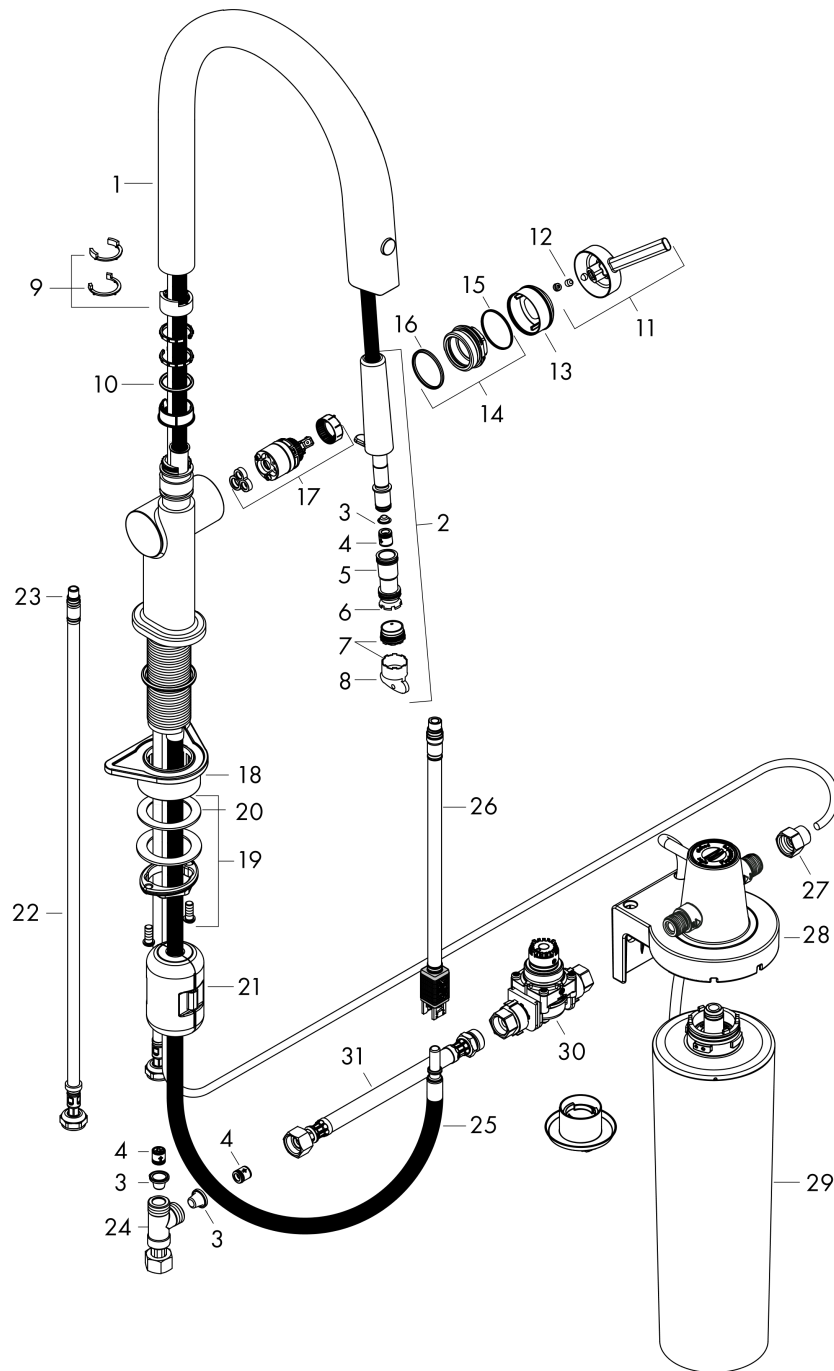

Technologie

Designpreise

Produktabbildung

Maßzeichnung

Aqittura M91
FilterSystem 210, Ausziehauslauf, 1jet, Starter Set
 Oberfläche: **Chrom** Artikelnummer: **76801000**

Explosionszeichnung

Baujahr: >06/22

Aqittura M91
FilterSystem 210, Ausziehauslauf, 1jet, Starter Set
 Oberfläche: **Chrom** Artikelnummer: **76801000**

Ersatzteilliste

Baujahr: >06/22

Pos.	Beschreibung	Artikelnummer	PG	VE
1	Auslauf kpl.	94713000	16	1
2	Ausziehbrause	94512000	10	1
3	Schmutzfangsieb	98516000	2	1
4	Rückflußverhinderer DW 10	96456000	3	1
5	O-Ring 13x1,5	98475000	1	1
6	O-Ring 12x2,5	98230000	1	1
7	Strahlformer	93748000	7	1
8	Serviceschlüssel	93750000	3	1
9	Anschlagring Set (110° / 150°)	94513000	11	1
10	O-Ring 21x2,5	98211000	1	1
11	Griff	93736000	9	1
12	Madenschraube M5x5	98446000	1	1
13	Kappe	93737000	9	1
14	Mutter	93738000	10	1
15	O-Ring 29x2	98391000	1	1
16	O-Ring 30x1,5	98433000	1	1
17	Kartusche kpl.	93740000	13	1
18	Befestigungsteil	97523000	2	1
19	Schaftbefestigung kpl. (Ø 34)	95049000	5	1
20	Gleitring	97548000	1	1
21	Gewicht	92500000	9	1
22	Anschlussschlauch 900 mm M8x0,75 G3/8	93746000	9	1
23	O-Ring 6,6x1,6	93019000	1	1
24	T-Stück	94707000	15	1
25	Schlauch	93745000	12	1
26	Schlauch	94714000	10	1
27	Adapter Set	94710000	10	1
28	Halteelement	94709000	15	1
29	Filter mit Aktivkohle und Mineralisierung (Harmony)	76828000	98	1
30	Druckminderer-Patrone	94708000	16	1
31	Anschlussschlauch 700 mm G3/8 x G3/8	95896000	11	1
a	Durchflussmesser	76818000	98	1