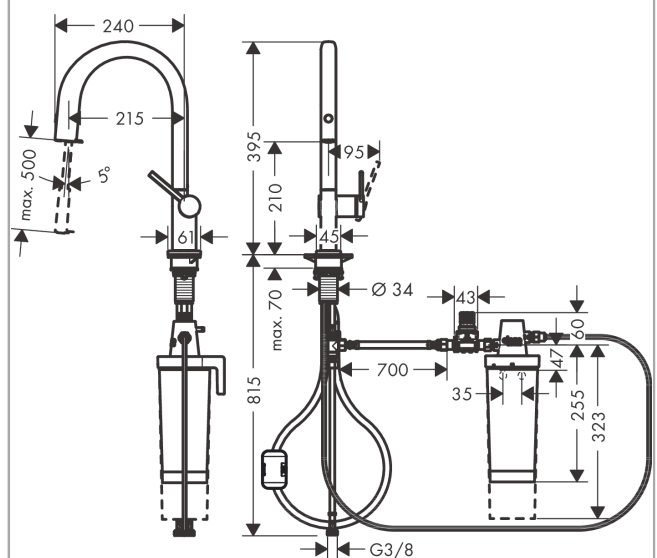

Technologie

Designpreise

Produktabbildung

Maßzeichnung

Aqittura M91
FilterSystem 210, Ausziehauslauf, 1jet, Starter Set
 Oberfläche: **Chrom** Artikelnummer: **76801000**

Explosionszeichnung

Baujahr: >06/22

Aqittura M91
FilterSystem 210, Ausziehauslauf, 1jet, Starter Set
 Oberfläche: **Chrom** Artikelnummer: **76801000**

Ersatzteilliste

Baujahr: >06/22

Pos.	Beschreibung	Artikelnummer	PG	VE
1	Auslauf kpl.	94713000	16	1
2	Ausziehbrause	94512000	10	1
3	Schmutzfangsieb	98516000	2	1
4	Rückflußverhinderer DW 10	96456000	3	1
5	O-Ring 13x1,5	98475000	1	1
6	O-Ring 12x2,5	98230000	1	1
7	Strahlformer	93748000	7	1
8	Serviceschlüssel	93750000	3	1
9	Anschlagring Set (110° / 150°)	94513000	11	1
10	O-Ring 21x2,5	98211000	1	1
11	Griff	93736000	9	1
12	Madenschraube M5x5	98446000	1	1
13	Kappe	93737000	9	1
14	Mutter	93738000	10	1
15	O-Ring 29x2	98391000	1	1
16	O-Ring 30x1,5	98433000	1	1
17	Kartusche kpl.	93740000	13	1
18	Befestigungsteil	97523000	2	1
19	Schaftbefestigung kpl. (Ø 34)	95049000	5	1
20	Gleitring	97548000	1	1
21	Gewicht	92500000	9	1
22	Anschlussschlauch 900 mm M8x0,75 G3/8	93746000	9	1
23	O-Ring 6,6x1,6	93019000	1	1
24	T-Stück	94707000	15	1
25	Schlauch	93745000	12	1
26	Schlauch	94714000	10	1
27	Adapter Set	94710000	10	1
28	Halteelement	94709000	15	1
29	Filter mit Aktivkohle und Mineralisierung (Harmony)	76828000	98	1
30	Druckminderer-Patrone	94708000	16	1
31	Anschlussschlauch 700 mm G3/8 x G3/8	95896000	11	1
a	Durchflussmesser	76818000	98	1