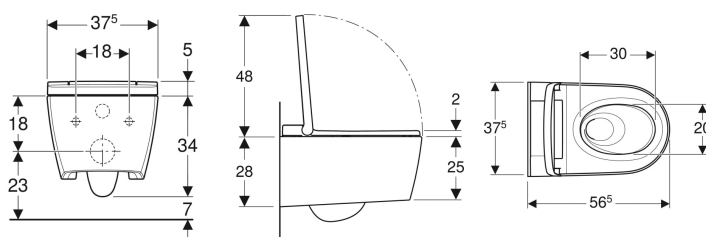

Geberit AquaClean Sela WC-Kompletanlage Wand-WC

Beispielbild

Verwendungszwecke

- Zur komfortablen WC-Benutzung
- Zum pflegenden Reinigen mit Wasser im Anal- und vaginalbereich

Eigenschaften

- Warmwasserbereitung über Durchlauferhitzer
- Spülrandlose WC-Keramik mit TurboFlush-Spültechnik
- WC-Sitzring und WC-Deckel mit SoftClosing
- WC-Deckel mit SoftOpening
- Aktivierung des Orientierungslichts über Helligkeitssensor
- Benutzererkennung
- Analdusche mit WhirlSpray-Duschtechnologie
- Oszillierdusche (automatische Vor- und Rückwärtsbewegung des Duscharsms) einstellbar
- Separate Ladydüse in geschützter Ruheposition
- Orientierungslicht in sieben Farben einstellbar
- Tiefspül-WC
- Duschstrahlstärke in fünf Stufen einstellbar
- Duscharm in fünf Stufen positionierbar
- Automatische Vor- und Nachreinigung der Duschküse mit Frischwasser
- Entkalkungsprogramm
- Temperatur des Duschwassers einstellbar
- Drei Benutzerprofile programmierbar
- Mit Geberit Home App kompatibel

- Wasseranschluss seitlich links verdeckt hinter WC-Keramik
- Wasseranschluss extern, seitlich links mit Zubehör möglich
- Netzanschluss mit dreiadrigem flexibler Mantelleitung, seitlich rechts verdeckt hinter WC-Keramik
- Netzanschluss extern, mit Steckdose rechts möglich
- Zulassung nach (DIN) EN 1717 / (DIN) EN 13077

Lieferumfang

- Wasseranschlusset für Sigma und Omega UP-Spülkästen 12 cm, Einbauhöhe 112 cm
- Kupplungsbuchse für Netzanschluss
- Schallschutzset
- Spritzschutz
- Entkalkungsmittel 125 ml
- Reinigungsset
- Anschlusset für WC, ø 90 mm
- Fernbedienung mit Wandhalterung und Batterie CR2032
- Befestigungsmaterial