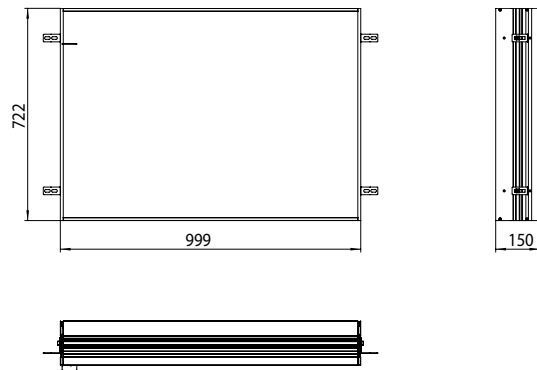

### Einbaurahmen Einbaurahmen

Art.-Nr.9497 000 18

für Lichtspiegelschrank prime 2, 1.000 mm