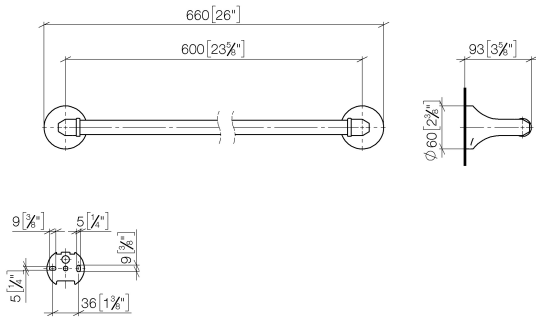

83 060 361

- Stichmaß 600 mm
- Breite 660 mm
- Höhe 60 mm
- Rosette Ø 60 mm
- Ausladung 90 mm

	Platin gebürstet	83 060 361-06
	Chrom	83 060 361-00
	Platin	83 060 361-08
	Messing (23kt Gold)	83 060 361-09
	Messing gebürstet (23kt Gold)	83 060 361-28
	Dark Platinum gebürstet	83 060 361-99

**Empfohlenes Zubehör**

**MADISON Befestigung für zweiseitige Glasmontage -**  
 •Für die Befestigung eines Badetuchhalters plus rückseitigem Badetuchhalter.

12 358 970 90

83 060 361

mm [inches]

83 060 361

### Produktversion ab 7/3/2016

Nr.	Artikelnummer	Benennung	Verbaumenge	Lieferzeit
	05 17 97 507 00 90	Befestigungssatz 52 x 45 x 70 mm -	4	2