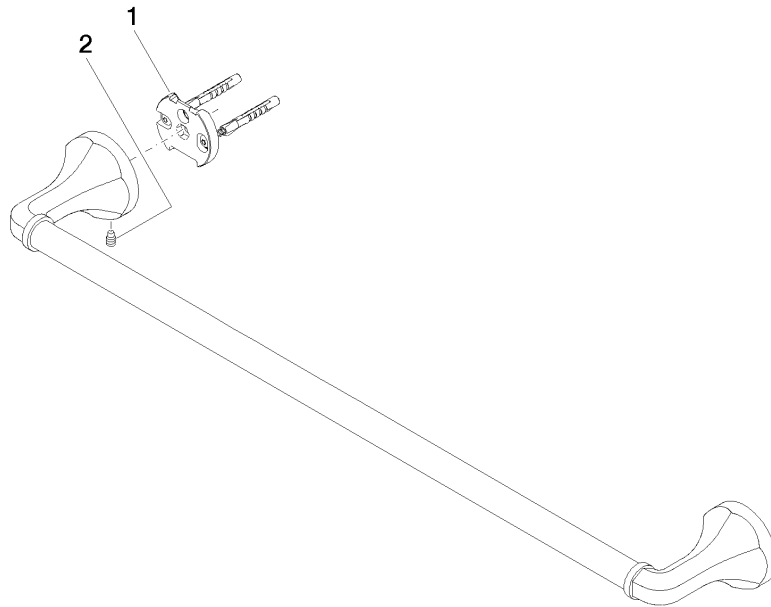

83 060 361

- Stichmaß 600 mm
- Breite 660 mm
- Höhe 60 mm
- Rosette Ø 60 mm
- Ausladung 90 mm

	Platin gebürstet	83 060 361-06
	Chrom	83 060 361-00
	Platin	83 060 361-08
	Messing (23kt Gold)	83 060 361-09
	Messing gebürstet (23kt Gold)	83 060 361-28
	Dark Platinum gebürstet	83 060 361-99

**Empfohlenes Zubehör**

**MADISON Befestigung für zweiseitige Glasmontage -**  
 •Für die Befestigung eines Badetuchhalters plus rückseitigem Badetuchhalter.

12 358 970 90

83 060 361

mm [inches]

83 060 361

# MADISON Badetuchhalter - Platin gebürstet

MADISON

83 060 361

### Produktversion ab 7/3/2016

Nr.	Artikelnummer	Benennung	Verbaumenge	Lieferzeit
	05 17 97 507 00 90	Befestigungssatz 52 x 45 x 70 mm -	4	2