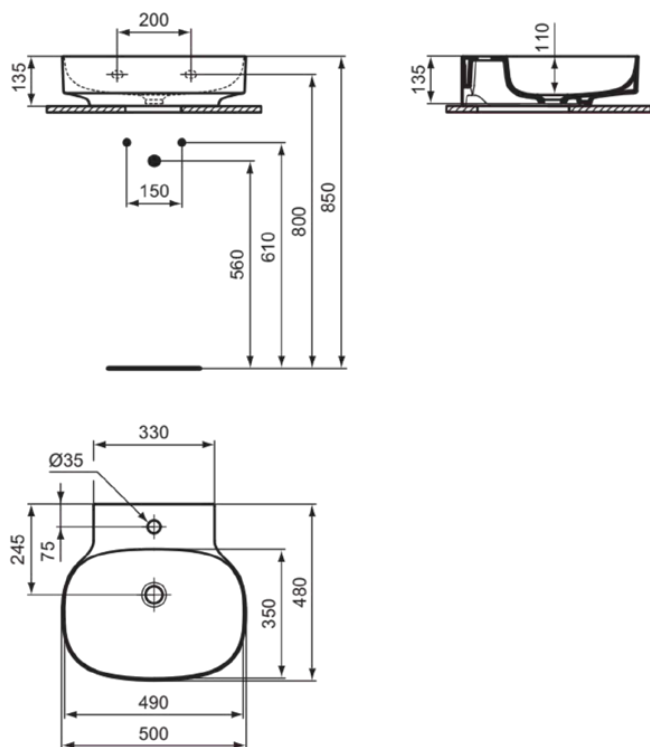

## T4390MA

LINDA-X | Waschtisch 500x480x135 mm in weiß, 1 Hahnloch, ohne Überlauf | Diamatec, IdealPlus

### Allgemeine Informationen

Produktkategorie:	Waschtische
Produktart:	Waschtisch
Marke:	Ideal Standard
Kollektion:	LINDA-X
Designer:	Palomba Serafini Associati
Colour:	MA - Weiß
Oberflächenveredelung:	glänzend
Maximale Höhe (mm):	135
Maximale Breite (mm):	500
Ausladung (mm):	480
Nettogewicht (kg):	11.00
EAN Code:	8014140490326

## T4390MA

LINDA-X | Waschtisch 500x480x135 mm in weiß, 1 Hahnloch, ohne Überlauf | Diamatec, IdealPlus

Befestigungsmaterial im Lieferumfang enthalten:	Nein
Montageart:	wandhängend
Empfohlene Ausschittschablone:	TT0299731