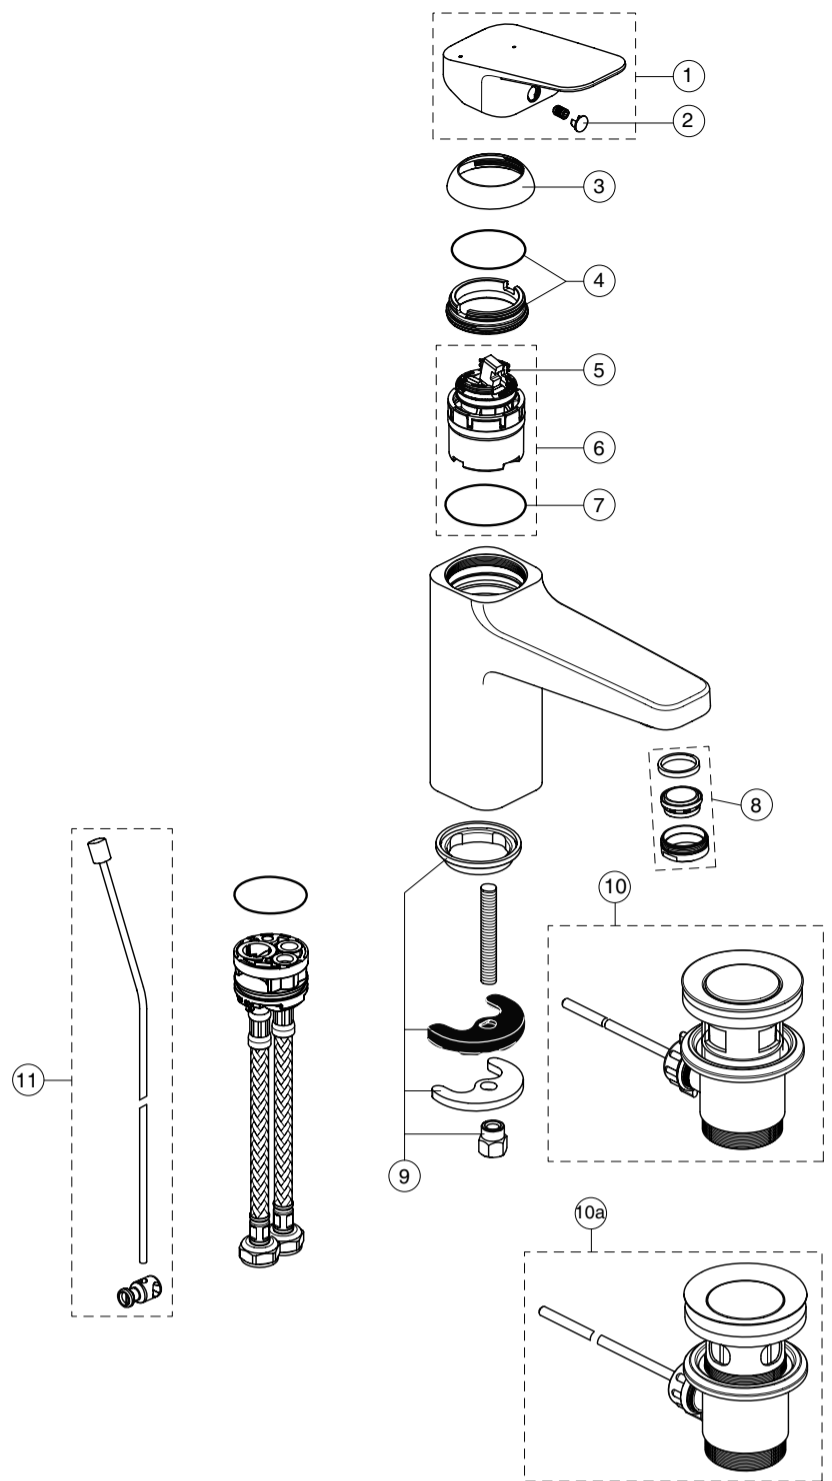

Ordering spares / Ersatzteil - Regelung / Pièces de rechange / Parti di ricambio / Lista de recambios / Onderdelen bestellen (NL/B) / Κωδικοί Ανταλλακτικών / Bestilling af reservedele / Beställning av reservdelar / Bestilling av reservedeler / Резервни части / Запчасти / Części zapasowe / Piese de schimb / Rendelhető alkatrészek / Зпасні частини / Резервни делови / Резервни делови / Atsarginių dalių / Teltitavad varuosad / Rezerves daļas / Náhradní díly / Náhradné diely / Yedek parça siparişi / Nadomestni deli

XX = AA, AD,

- 1 - B 961717 XX
- 2 - B 960473 XX
- 3 - B 961438 XX
- 4 - B 961374 NU
- 5 - A 861181 NU
- 6 - A 861156 NU
- 7 - E 960059 NU
- 8 - B 961383 XX - 5L/min
B 961946 XX - 3,8L/min
- 9 - A 964520 NU
- 10 - B 964550 XX
- 10a - A 962991 XX
- 11 - B 961119 XX