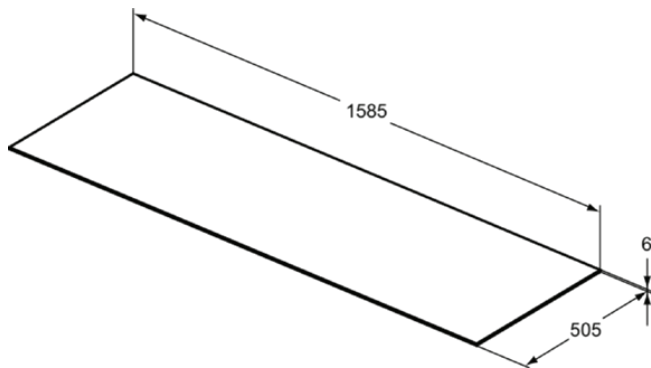

CONCA

T4202DI

CONCA | Waschtischplatte 1585x505x6 mm in steindekor

Bild & Zeichnung

Allgemeine Informationen

Produktkategorie:	Möbel
Produktart:	Waschtischplatte
Marke:	Ideal Standard
Kollektion:	CONCA
Designer:	Palomba Serafini Associati
Colour:	DI - Steindekor
Oberflächenveredelung:	satin
Höhe (mm):	6
Breite (mm):	1585
Ausladung (mm):	505
Nettogewicht (kg):	10.00
EAN Code:	8014140463313