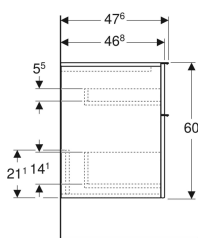

## Geberit iCon Seitenschrank mit zwei Schubladen

Beispielbild

### Technische Daten

Werkstoff	Hochverdichtete Dreischicht-Holzspanplatte
Maximale Schubladenbelastung	30 kg

### Lieferumfang

- Seitenschrank

- Befestigungsmaterial

Art.-Nr.	Farbe / Oberfläche	B	H	T	VE1
502.315.01.1	Korpus und Front: weiß / lackiert hochglänzend Griff: weiß / pulverbeschichtet matt	45 cm	60 cm	47.6 cm	1 St.