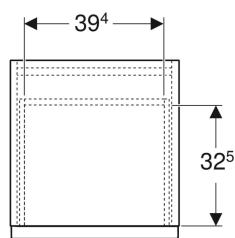

## Geberit iCon Seitenschrank mit zwei Schubladen

Beispielbild

### Technische Daten

Werkstoff	Hochverdichtete Dreischicht-Holzspanplatte
Maximale Schubladenbelastung	30 kg

### Lieferumfang

- Seitenschrank

- Befestigungsmaterial

Art.-Nr.	Farbe / Oberfläche	B	H	T	VE1
502.315.01.1	Korpus und Front: weiß / lackiert hochglänzend Griff: weiß / pulverbeschichtet matt	45 cm	60 cm	47.6 cm	1 St.