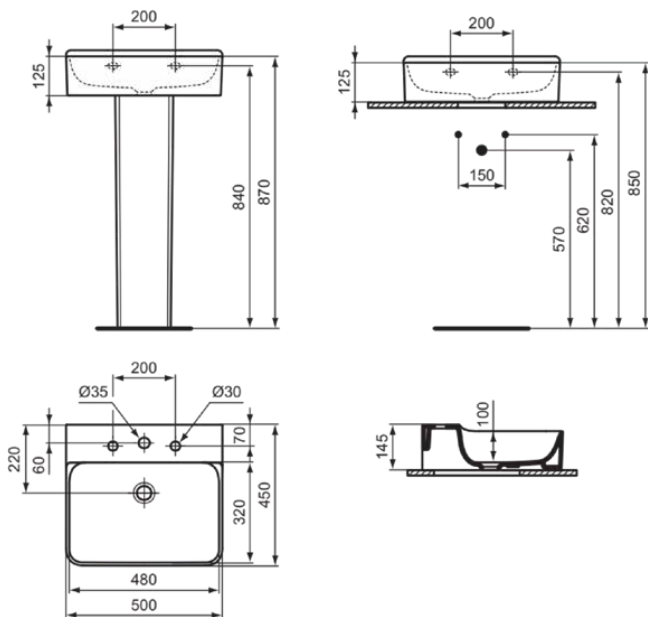

CONCA

T3786MA

CONCA | Waschtisch 500x450x145 mm in weiß, 3 Hahnlöcher, ohne Überlauf | Platzsparender Waschtisch, IdealPlus

Bild & Zeichnung

Allgemeine Informationen

Produktkategorie:	Waschtische
Produktart:	Waschtisch
Marke:	Ideal Standard
Kollektion:	CONCA
Designer:	Palomba Serafini Associati
Colour:	MA - Weiß
Oberflächenveredelung:	glänzend
Maximale Höhe (mm):	145
Maximale Breite (mm):	500
Ausladung (mm):	450
Nettogewicht (kg):	14.00
EAN Code:	8014140468745

Features

Platzsparender Waschtisch

IdealPlus

Produktstandards & Zertifikate

Normen:	EN 14688
---------	----------

Produktspezifikationen

Farbcode:	MA
Farbbeschreibung:	weiß
IdealPlus Technologie:	Ja
Barrierefreies Produkt:	Nein
Mit Kettenöse:	Nein
Material:	Keramik
Materialspezifikation:	Feinfeuerton
Anzahl von Hahnlöchern je Waschbecken:	3
Anzahl von Waschbecken:	1
Sichtbarer Überlauf:	Nein
PVD Technologie:	Nein
Ablagefläche:	Hinten
Oberflächenveredelung:	glänzend
Position des Hahnlochs:	Links / Rechts / Mitte
Mit Rückwand:	Nein
Mit Verschlussstopfen:	Nein
Mit Überlauf:	Nein
Mit Siphon:	Nein
Befestigungsmaterial im Lieferumfang enthalten:	Nein
Montageart:	wandhängend
Empfohlene Ausschnittschablone:	TT0299724