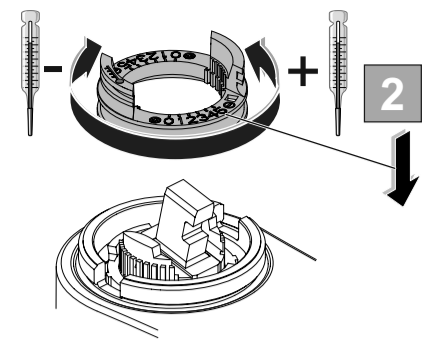

XX = AA, AD,

- 1 - B 961718 XX
- 2 - B 960473 XX
- 3 - B 961438 XX
- 4 - B 961374 NU
- 5 - A 861181 NU
- 6 - A 861156 NU
- 7 - B 961744 XX
- 8 - B 961745 XX
- 9 - B 961596 NU
- 10 - A 964520 NU
- 11 - A 962005 NU - 500mm
A 963600 NU - 445mm

CERAPLAN

Ideal Standard

01.2023 / B565182

B D335 ..

Ideal Standard International NV
Corporate Village – Gent Building
Da Vincilaan 2
1935 Zaventem
Belgium
<http://www.idealstandardinternational.com>

P	T	Snowflake icon	0	1	2	3	4	5
			°C	°C	°C	°C	°C	°C
0,3 MPa 3 bar	50°C	15°C	50	49	44	40	35	33
	65°C	15°C	65	63	57	50	44	40
	85°C	15°C	85	83	74	64	56	50

P	bar	0,5	MAX. 10	5	Thumbs up icon	Q (3 bar)
T	°C		MAX. 80	65	Thumbs up icon	l/min
				40		5