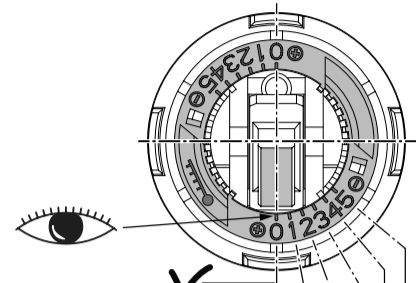

XX = AA, AD,

- 1 - B 961718 XX
- 2 - B 960473 XX
- 3 - B 961438 XX
- 4 - B 961374 NU
- 5 - A 861181 NU
- 6 - A 861156 NU
- 7 - B 961744 XX
- 8 - B 961745 XX
- 9 - B 961596 NU
- 10 - A 964520 NU
- 11 - A 962005 NU - 500mm
A 963600 NU - 445mm

CERAPLAN

Ideal Standard

01.2023 / B565182

B D335 ..

Ideal Standard International NV
Corporate Village – Gent Building
Da Vincilaan 2
1935 Zaventem
Belgium
<http://www.idealstandardinternational.com>

P	T	Snowflake icon	0	1	2	3	4	5
			°C	°C	°C	°C	°C	°C
0,3 MPa 3 bar	50°C	15°C	50	49	44	40	35	33
	65°C	15°C	65	63	57	50	44	40
	85°C	15°C	85	83	74	64	56	50