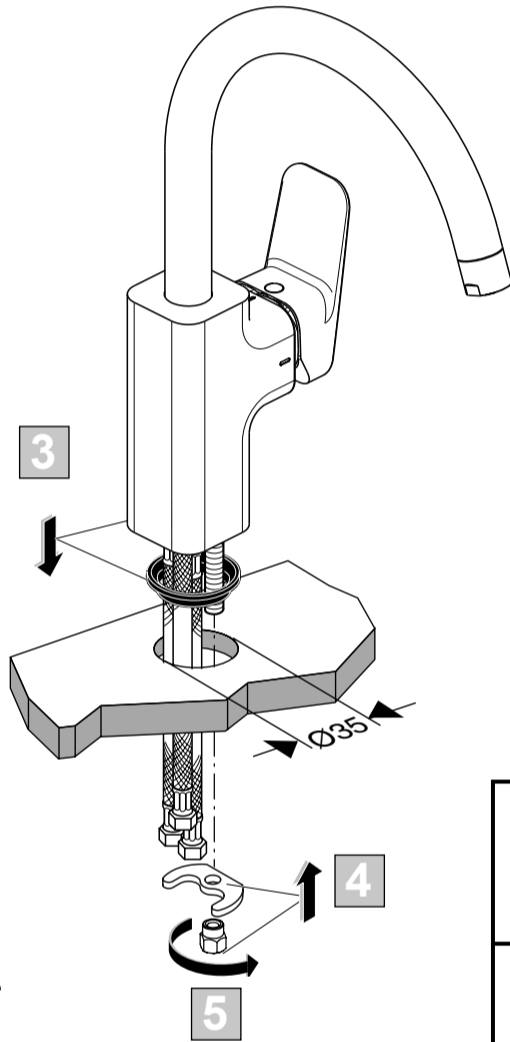

XX = AA, AD,

- 1 - B 961718 XX
- 2 - B 960473 XX
- 3 - B 961438 XX
- 4 - B 961374 NU
- 5 - A 861181 NU
- 6 - A 861156 NU
- 7 - B 961744 XX
- 8 - B 961745 XX
- 9 - B 961596 NU
- 10 - A 964520 NU
- 11 - A 962005 NU - 500mm
A 963600 NU - 445mm

CERAPLAN

Ideal Standard

01.2023 / B565182

B D335 ..

Ideal Standard International NV
Corporate Village – Gent Building
Da Vincilaan 2
1935 Zaventem
Belgium
<http://www.idealstandardinternational.com>

P	T	Snowflake icon	0	1	2	3	4	5
			°C	°C	°C	°C	°C	°C
0,3 MPa 3 bar	50°C	15°C	50	49	44	40	35	33
	65°C	15°C	65	63	57	50	44	40
	85°C	15°C	85	83	74	64	56	50