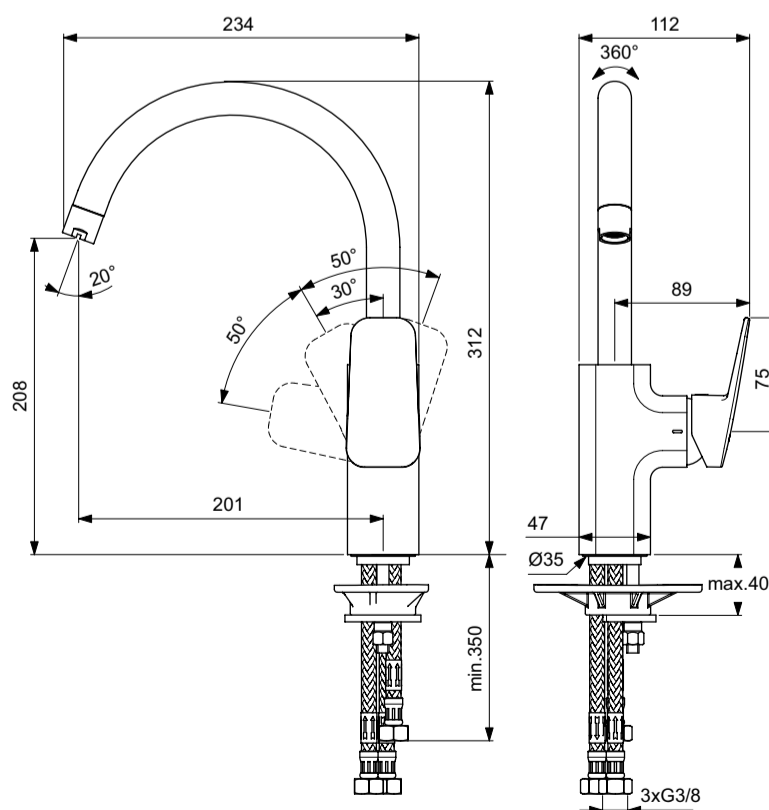

XX = AA, AD,

- 1 - B 961718 XX
- 2 - B 960473 XX
- 3 - B 961438 XX
- 4 - B 961374 NU
- 5 - A 861181 NU
- 6 - A 861156 NU
- 7 - B 961744 XX
- 8 - B 961745 XX
- 9 - B 961596 NU
- 10 - A 964520 NU
- 11 - A 962005 NU - 500mm
A 963600 NU - 445mm

CERAPLAN

Ideal Standard

01.2023 / B565182

B D335 ..

Ideal Standard International NV
Corporate Village – Gent Building
Da Vincilaan 2
1935 Zaventem
Belgium
<http://www.idealstandardinternational.com>

P	T	Snowflake icon	0	1	2	3	4	5
			°C	°C	°C	°C	°C	°C
0,3 MPa 3 bar	50°C	15°C	50	49	44	40	35	33
	65°C	15°C	65	63	57	50	44	40
	85°C	15°C	85	83	74	64	56	50

P	bar	0,5	MAX. 10	5	Thumbs up icon	Q (3 bar)
T	°C		MAX. 80	65	Thumbs up icon	l/min
				40		5