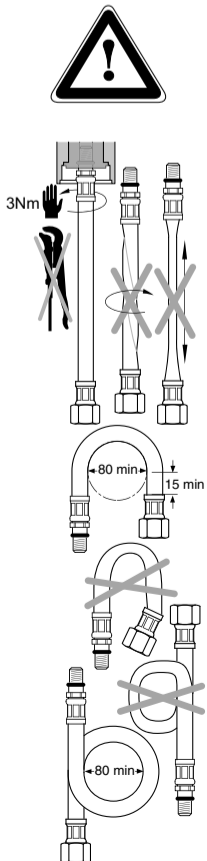

Ordering spares / Ersatzteil - Regelung / Pièces de rechange / Parti di ricambio / Lista de recambios / Onderdelen bestellen (NL/B) / Κωδικοί Ανταλλακτικών / Bestilling af reservedele / Beställning av reservdelar / Bestilling av reservedeler / Резервни части / Запчасти / Części zapasowe / Piese de schimb / Rendelhető alkatrészek / Запасні частини / Резервни делови / Резервни делови / Atsarginių dalių / Tellitavad varuosad / Rezerves daļas / Náhradní díly / Náhradné diely / Yedek parça siparişi / Nadomestni deli

XX = AA, AD,

- 1 - B 961718 XX
- 2 - B 960473 XX
- 3 - B 961438 XX
- 4 - B 961374 NU
- 5 - A 861181 NU
- 6 - A 861156 NU
- 7 - B 961744 XX
- 8 - B 961745 XX
- 9 - B 961596 NU
- 10 - A 964520 NU
- 11 - A 962005 NU - 500mm
A 963600 NU - 445mm

CERAPLAN

Ideal Standard

01.2023 / B565182

B D335 ..

Ideal Standard International NV
Corporate Village – Gent Building
Da Vincilaan 2
1935 Zaventem
Belgium
<http://www.idealstandardinternational.com>

P	T	Snowflake icon	0	1	2	3	4	5
			°C	°C	°C	°C	°C	°C
0,3 MPa 3 bar	50°C	15°C	50	49	44	40	35	33
	65°C	15°C	65	63	57	50	44	40
	85°C	15°C	85	83	74	64	56	50

P	bar	0,5	MAX. 10	5	Thumbs up icon	Q (3 bar)
T	°C		MAX. 80	65	Thumbs up icon	l/min
				40		5