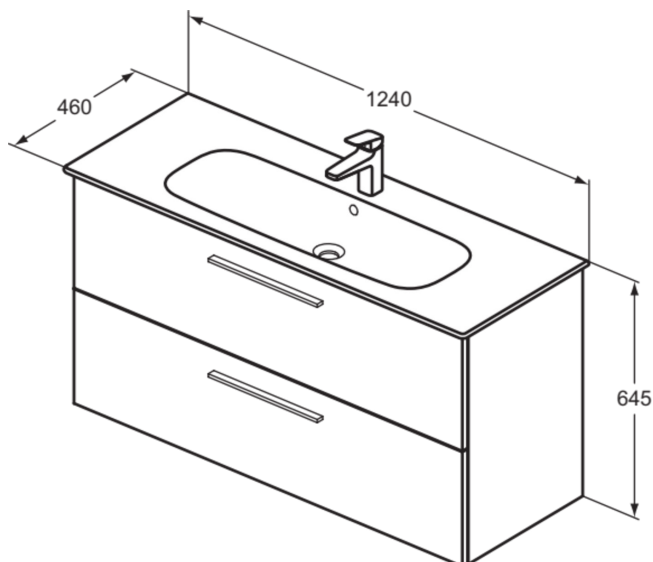

I.LIFE A

K8748NW

I.LIFE A | Waschtisch-Unterschrank 1240x460x645 mm in coffee oak, 2 Schubladen | SoftClosing, Vormontiert, Nachhaltig gewonnenes Holz

Bild & Zeichnung

Allgemeine Informationen

| | |
|------------------------|----------------------------|
| Produktkategorie: | Möbel |
| Produktart: | Waschtisch-Unterschrank |
| Marke: | Ideal Standard |
| Kollektion: | I.LIFE A |
| Designer: | Palomba Serafini Associati |
| Colour: | NW - Coffee Oak |
| Oberflächenveredelung: | Matt |
| Maximale Höhe (mm): | 645 |
| Maximale Breite (mm): | 1240 |
| Ausladung (mm): | 460 |
| Befestigungsart: | Befestigungsset |
| Nettogewicht (kg): | 0.00 |
| EAN Code: | 4015413061957 |

I.LIFE A

K8748NW

I.LIFE A | Waschtisch-Unterschrank 1240x460x645 mm in coffee oak, 2 Schubladen | SoftClosing, Vormontiert, Nachhaltig gewonnenes Holz

Montageart:

wandhängend

Ihr Kontakt vor Ort:

België • Belgique